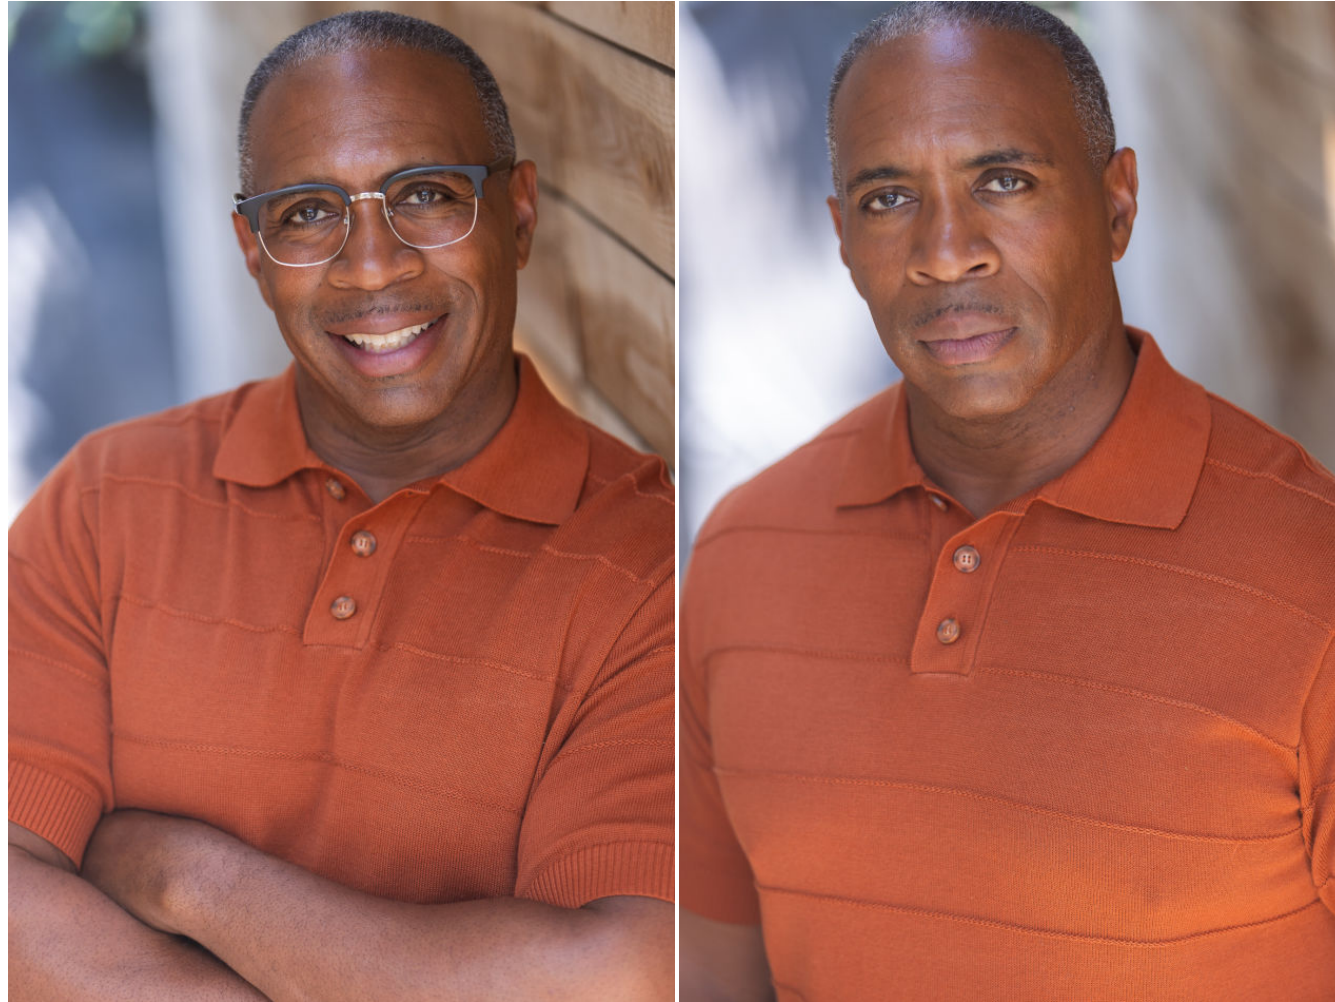

MIPM MODELS

Harvey Watson

Height : 6'0" / 183 cm | Waist : 36" / 91 cm | Chest : 44" / 112 cm | Hips : 46" / 117 cm | Hair Colour : Black | Eyes : Black

MPM MODELS

Harvey Watson

Height : 6'0" / 183 cm | Waist : 36" / 91 cm | Chest : 44" / 112 cm | Hips : 46" / 117 cm | Hair Colour : Black | Eyes : Black

MPM MODELS

Harvey Watson

Height : 6'0" / 183 cm | Waist : 36" / 91 cm | Chest : 44" / 112 cm | Hips : 46" / 117 cm | Hair Colour : Black | Eyes : Black

MPM MODELS

Harvey Watson

Height : 6'0" / 183 cm | Waist : 36" / 91 cm | Chest : 44" / 112 cm | Hips : 46" / 117 cm | Hair Colour : Black | Eyes : Black