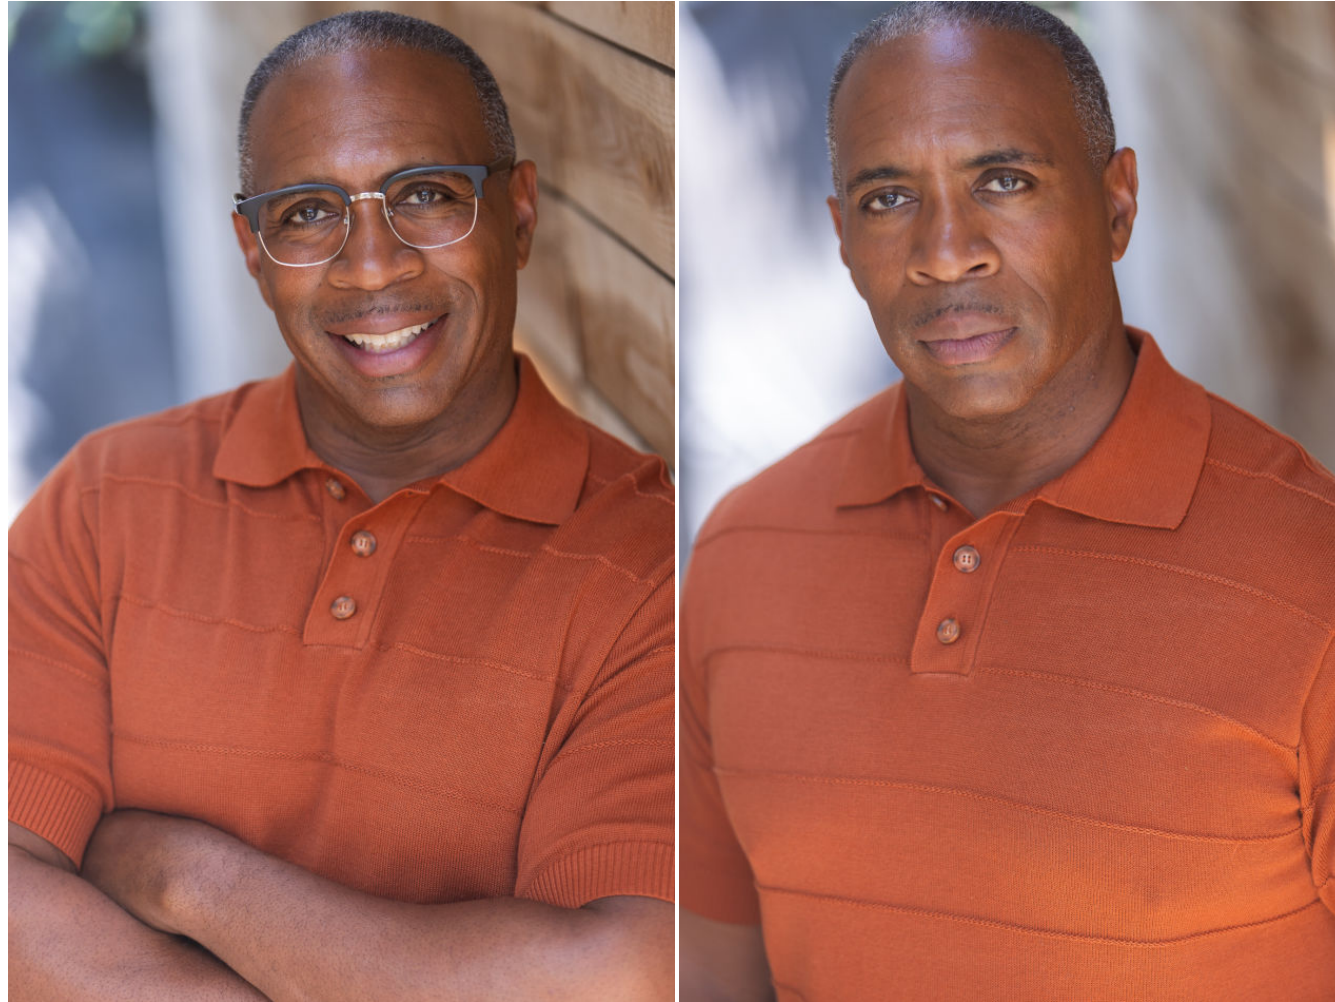

MPM MODELS

Harvey Watson

Height : 6'0" / 183 cm | Waist : 36" / 91 cm | Chest : 44" / 112 cm | Hips : 46" / 117 cm | Hair Colour : Black | Eyes : Black