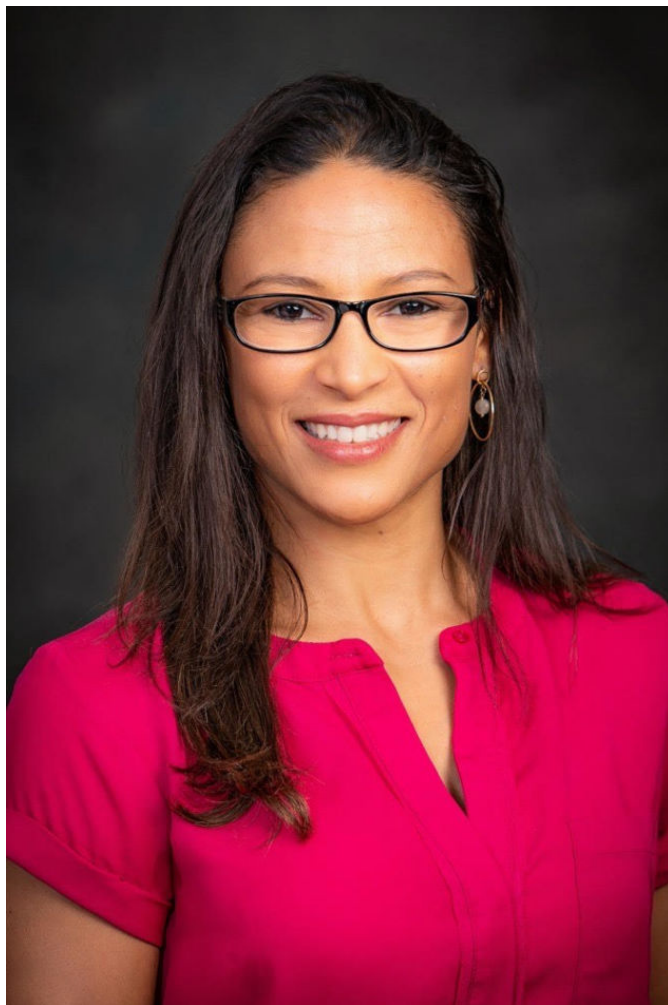

MPM MODELS

Adelita Montero

Height : 5'4" / 163 cm | Bust : 34" / 86 cm | Waist : 26" / 66 cm | Hips : 37" / 94 cm | Shoe : 8.0 US / 6.0 UK | Hair Colour : Brown | Eyes : Brown

MPM MODELS

Adelita Montero

Height : 5'4" / 163 cm | Bust : 34" / 86 cm | Waist : 26" / 66 cm | Hips : 37" / 94 cm | Shoe : 8.0 US / 6.0 UK | Hair Colour : Brown | Eyes : Brown

MPM MODELS

Adelita Montero

Height : 5'4" / 163 cm | Bust : 34" / 86 cm | Waist : 26" / 66 cm | Hips : 37" / 94 cm | Shoe : 8.0 US / 6.0 UK | Hair Colour : Brown | Eyes : Brown

MIPM MODELS

Adelita Montero

Height : 5'4" / 163 cm | Bust : 34" / 86 cm | Waist : 26" / 66 cm | Hips : 37" / 94 cm | Shoe : 8.0 US / 6.0 UK | Hair Colour : Brown | Eyes : Brown

MIPM MODELS

Adelita Montero

Height : 5'4" / 163 cm | Bust : 34" / 86 cm | Waist : 26" / 66 cm | Hips : 37" / 94 cm | Shoe : 8.0 US / 6.0 UK | Hair Colour : Brown | Eyes : Brown