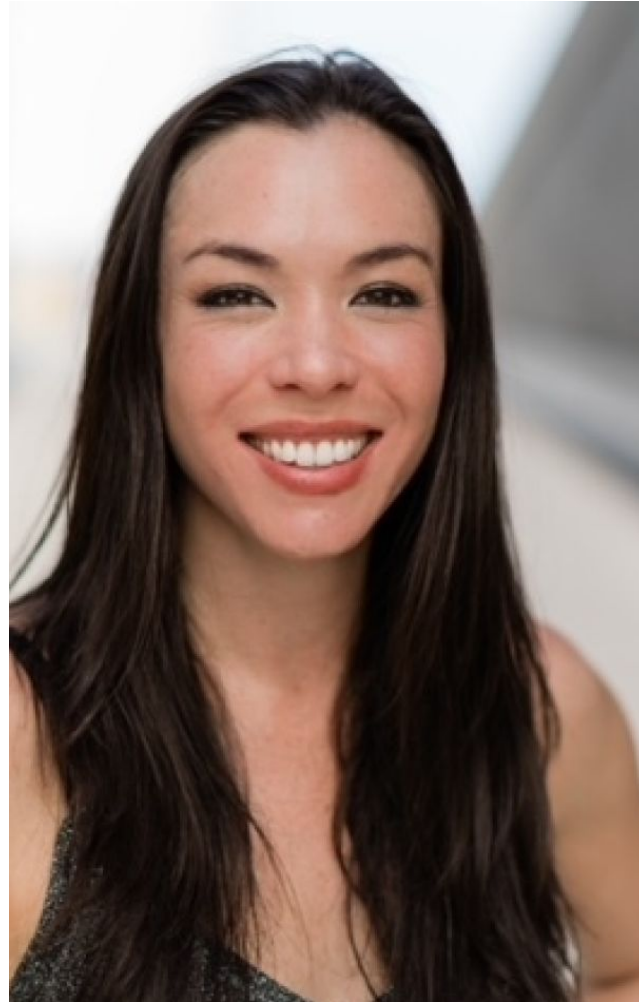

MIPM MODELS

Pamela Taylor

Height : 5'9.5" / 177 cm | Bust : 37" / 94 cm | Waist : 30.5" / 77 cm | Hips : 41.5" / 105 cm | Shoe : 10.0 US / 7.0 UK | Hair Colour : Dark Brown | Eyes : Brown

MPM MODELS

Pamela Taylor

Height : 5'9.5" / 177 cm | Bust : 37" / 94 cm | Waist : 30.5" / 77 cm | Hips : 41.5" / 105 cm | Shoe : 10.0 US / 7.0 UK | Hair Colour : Dark Brown | Eyes : Brown

MPM MODELS

Pamela Taylor

Height : 5'9.5" / 177 cm | Bust : 37" / 94 cm | Waist : 30.5" / 77 cm | Hips : 41.5" / 105 cm | Shoe : 10.0 US / 7.0 UK | Hair Colour : Dark Brown | Eyes : Brown

MPM MODELS

Pamela Taylor

Height : 5'9.5" / 177 cm | Bust : 37" / 94 cm | Waist : 30.5" / 77 cm | Hips : 41.5" / 105 cm | Shoe : 10.0 US / 7.0 UK | Hair Colour : Dark Brown | Eyes : Brown