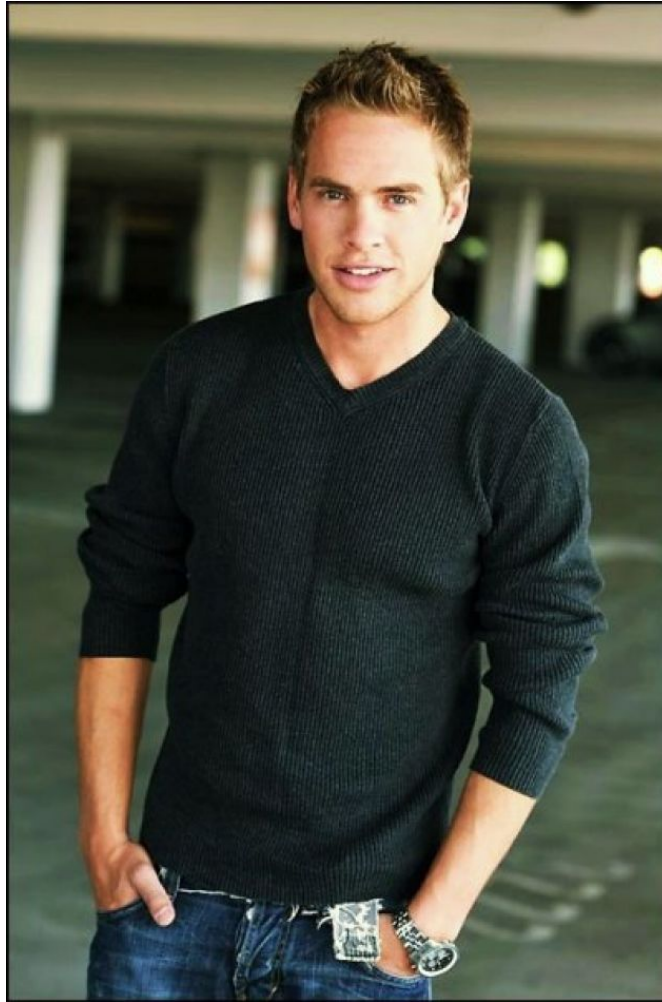

MPM MODELS

Brandon Larcom

Height : 5'7" / 170 cm | Waist : 30" / 76 cm | Chest : 38" / 97 cm | Hips : 38.5" / 98 cm | Hair Colour : Blonde | Eyes : Blue

MPM MODELS

Brandon Larcom

Height : 5'7" / 170 cm | Waist : 30" / 76 cm | Chest : 38" / 97 cm | Hips : 38.5" / 98 cm | Hair Colour : Blonde | Eyes : Blue