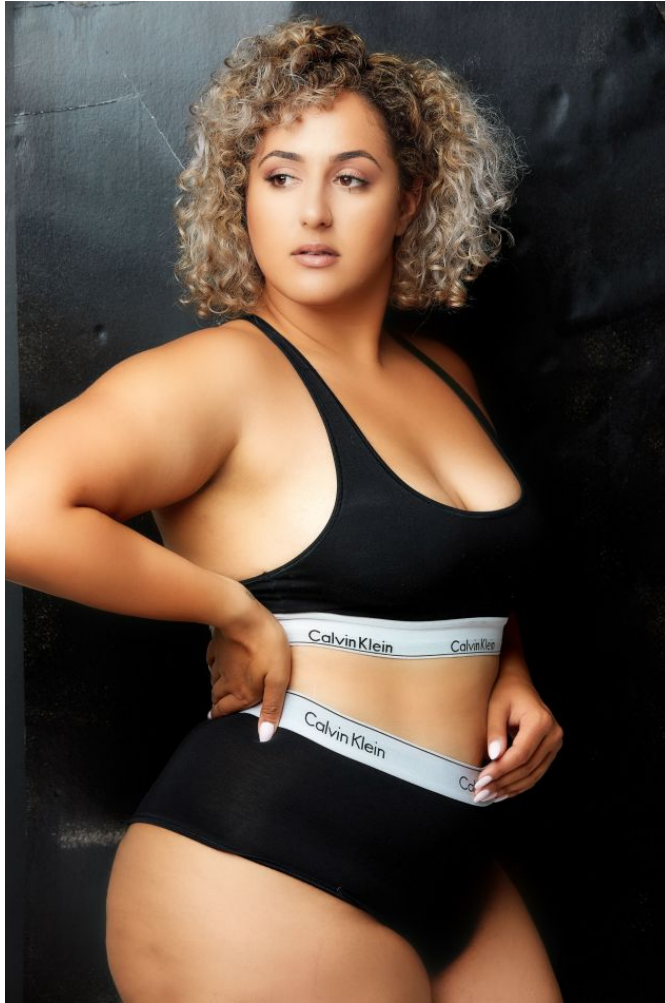

MPM MODELS

Nadine Khoury

Height : 5'8" / 173 cm | Bust : 47" / 119 cm | Waist : 39.5" / 100 cm | Hips : 50" / 127 cm | Shoe : 10.5 US / 7.5 UK | Hair Colour : Blonde | Eyes : Brown