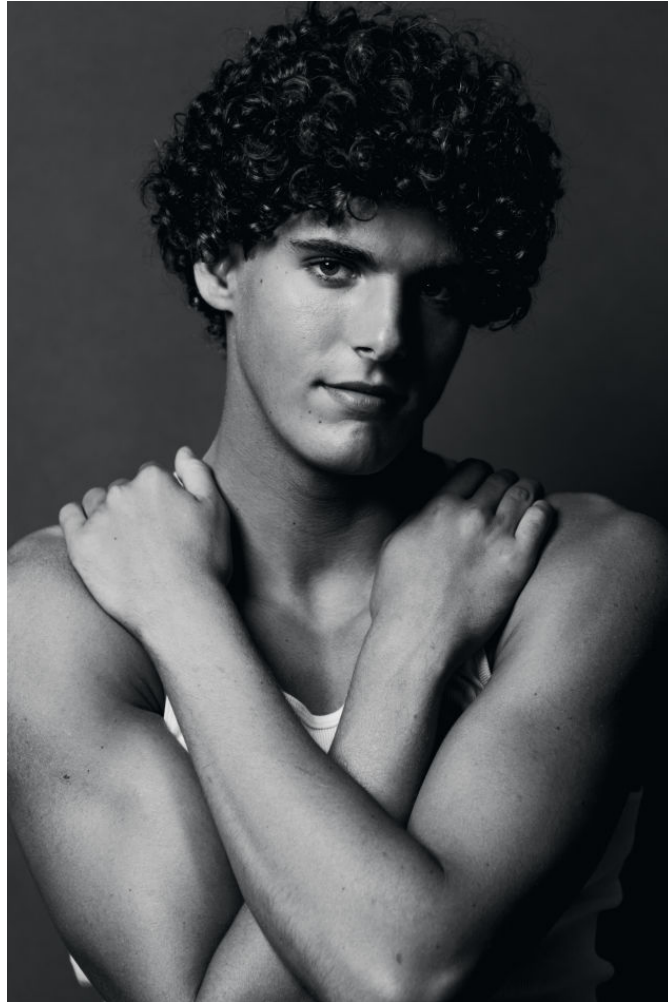

MPM MODELS

Victor Katz

Height : 6'3" / 191 cm | Waist : 34" / 86 cm | Chest : 40" / 102 cm | Hips : 40" / 102 cm | Hair Colour : Brown | Eyes : Blue

MPM MODELS

Victor Katz

Height : 6'3" / 191 cm | Waist : 34" / 86 cm | Chest : 40" / 102 cm | Hips : 40" / 102 cm | Hair Colour : Brown | Eyes : Blue

MIPM MODELS

Victor Katz

Height : 6'3" / 191 cm | Waist : 34" / 86 cm | Chest : 40" / 102 cm | Hips : 40" / 102 cm | Hair Colour : Brown | Eyes : Blue

MPM MODELS

Victor Katz

Height : 6'3" / 191 cm | Waist : 34" / 86 cm | Chest : 40" / 102 cm | Hips : 40" / 102 cm | Hair Colour : Brown | Eyes : Blue