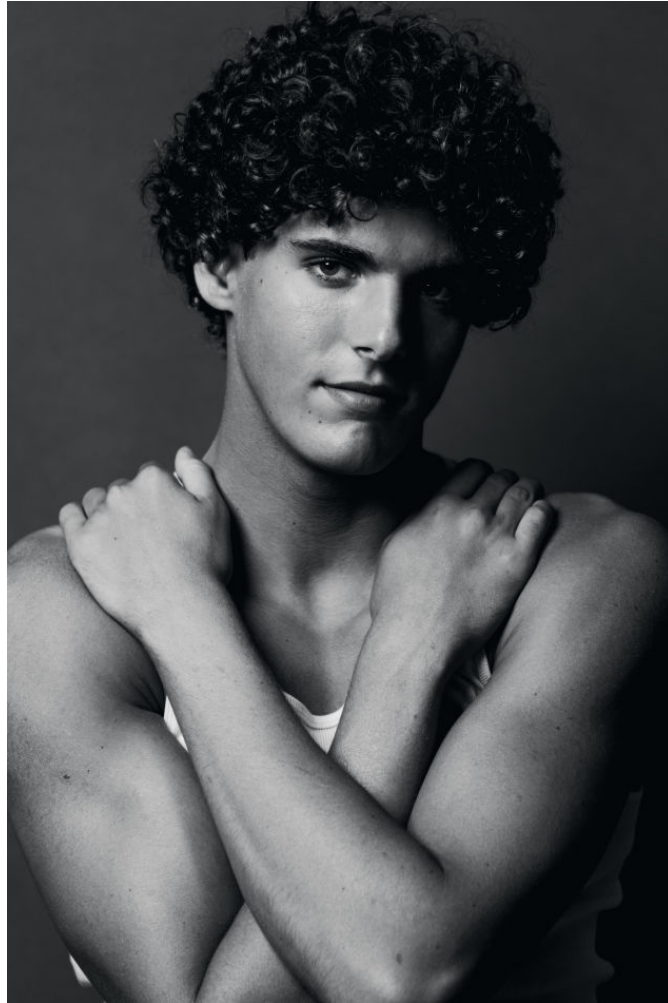

MPM MODELS

Victor Katz

Height : 6'3" / 191 cm | Waist : 34" / 86 cm | Chest : 40" / 102 cm | Hips : 40" / 102 cm | Hair Colour : Brown | Eyes : Blue

MPM MODELS

Victor Katz

Height : 6'3" / 191 cm | Waist : 34" / 86 cm | Chest : 40" / 102 cm | Hips : 40" / 102 cm | Hair Colour : Brown | Eyes : Blue

MIPM MODELS

Victor Katz

Height : 6'3" / 191 cm | Waist : 34" / 86 cm | Chest : 40" / 102 cm | Hips : 40" / 102 cm | Hair Colour : Brown | Eyes : Blue

MPM MODELS

Victor Katz

Height : 6'3" / 191 cm | Waist : 34" / 86 cm | Chest : 40" / 102 cm | Hips : 40" / 102 cm | Hair Colour : Brown | Eyes : Blue