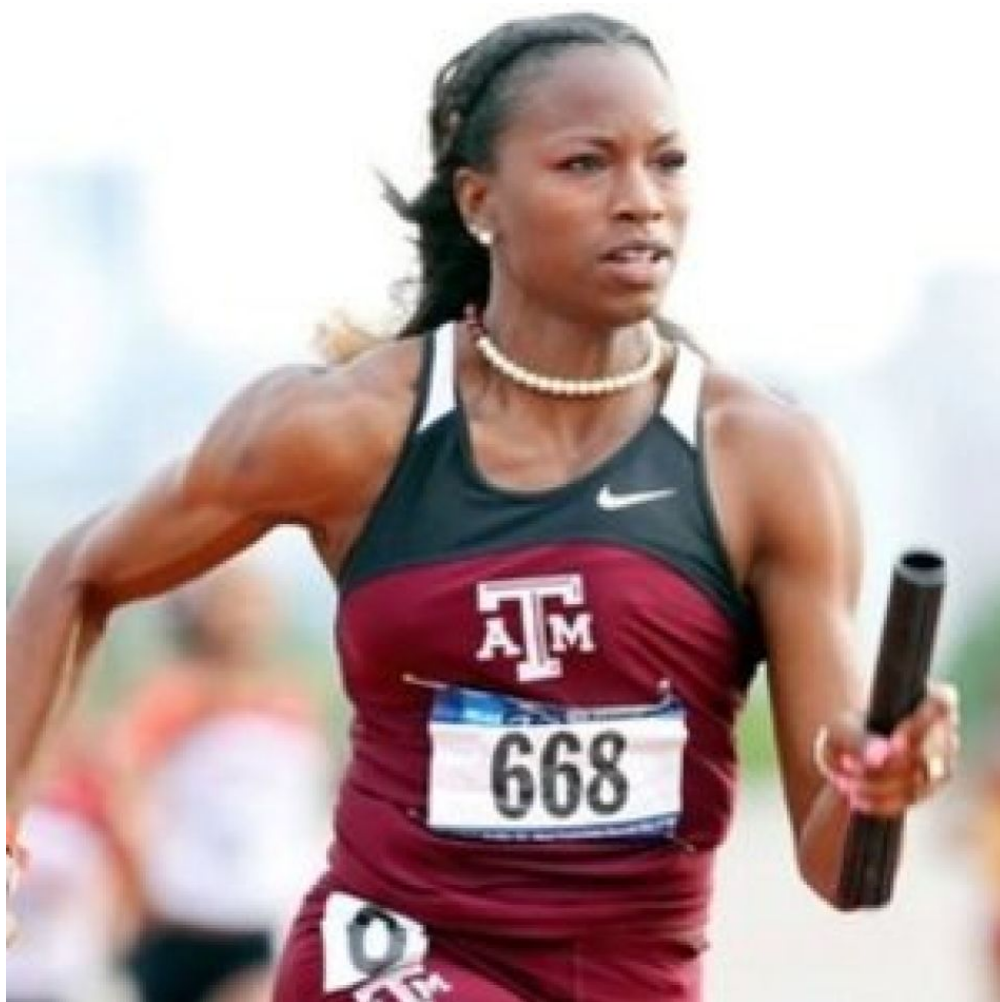

MIPM MODELS

Gabrielle Mayo

Height : 5'6" / 168 cm | Bust : 32" / 81 cm | Waist : 26" / 66 cm | Hips : 37" / 94 cm | Shoe : 10.0 US / 7.0 UK | Hair Colour : Dark Brown | Eyes : Brown

MIPM MODELS

Gabrielle Mayo

Height : 5'6" / 168 cm | Bust : 32" / 81 cm | Waist : 26" / 66 cm | Hips : 37" / 94 cm | Shoe : 10.0 US / 7.0 UK | Hair Colour : Dark Brown | Eyes : Brown

MIPM MODELS

Gabrielle Mayo

Height : 5'6" / 168 cm | Bust : 32" / 81 cm | Waist : 26" / 66 cm | Hips : 37" / 94 cm | Shoe : 10.0 US / 7.0 UK | Hair Colour : Dark Brown | Eyes : Brown

MPM MODELS

Gabrielle Mayo

Height : 5'6" / 168 cm | Bust : 32" / 81 cm | Waist : 26" / 66 cm | Hips : 37" / 94 cm | Shoe : 10.0 US / 7.0 UK | Hair Colour : Dark Brown | Eyes : Brown

MIPM MODELS

Gabrielle Mayo