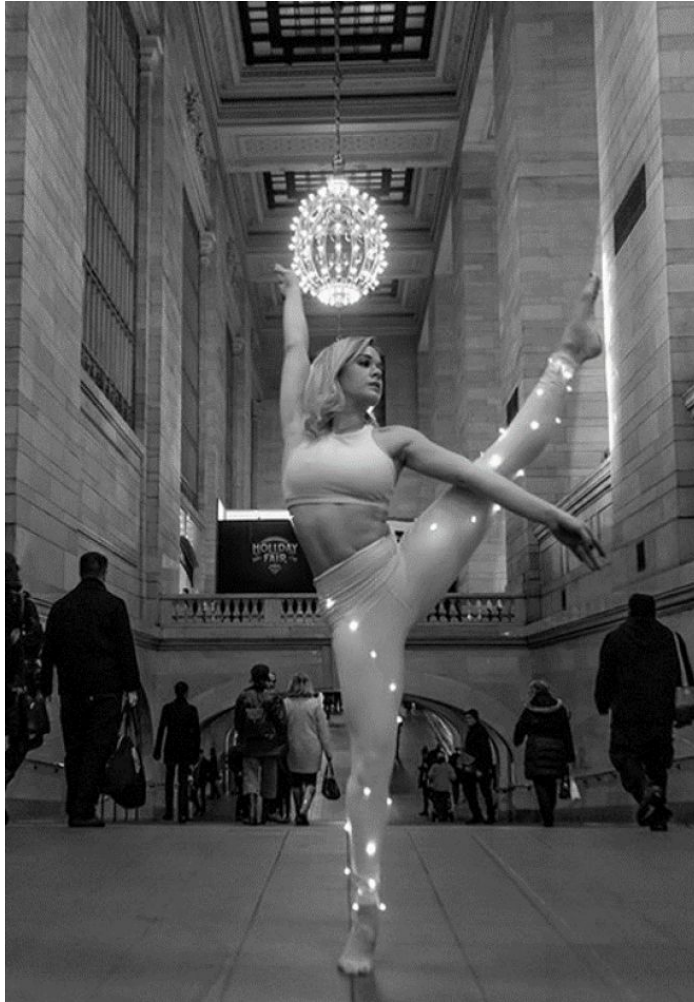

Lauren Compton

MIPM MODELS

Lauren Compton

Height : 5'4" / 163 cm | Bust : 35" / 89 cm | Waist : 26" / 66 cm | Hips : 36" / 92 cm | Shoe : 7.0 US / 5.0 UK | Hair Colour : Blonde | Eyes : Hazel