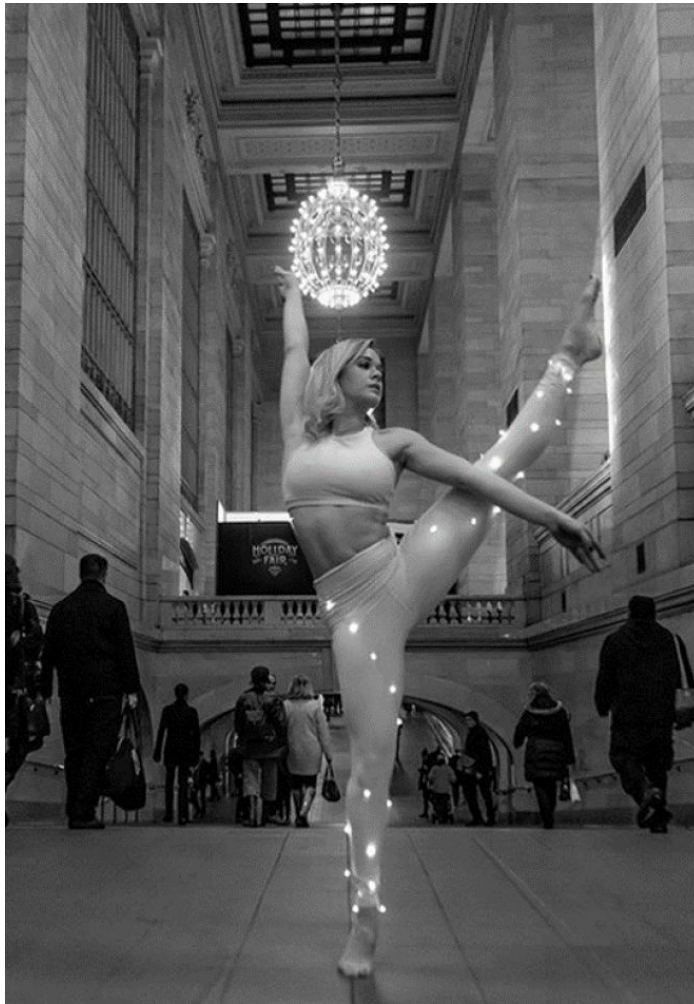

MIPM MODELS

Lauren Compton

Height : 5'4" / 163 cm | Bust : 35" / 89 cm | Waist : 26" / 66 cm | Hips : 36" / 92 cm | Shoe : 7.0 US / 5.0 UK | Hair Colour : Blonde | Eyes : Hazel