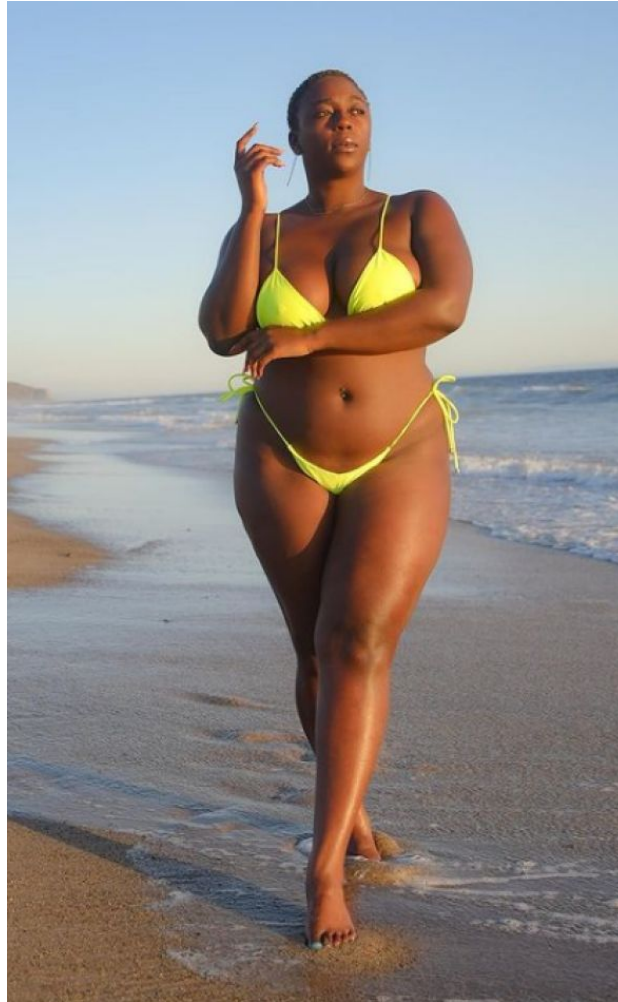

# MIPM MODELS

Jakarra Waddell

Height : 5'8" / 173 cm | Bust : 44" / 112 cm | Waist : 38" / 97 cm | Hips : 49.5" / 126 cm | Shoe : 10.0 US / 7.0 UK | Hair Colour : Blonde | Eyes : Brown

# MPM MODELS

Jakarra Waddell

Height : 5'8" / 173 cm | Bust : 44" / 112 cm | Waist : 38" / 97 cm | Hips : 49.5" / 126 cm | Shoe : 10.0 US / 7.0 UK | Hair Colour : Blonde | Eyes : Brown