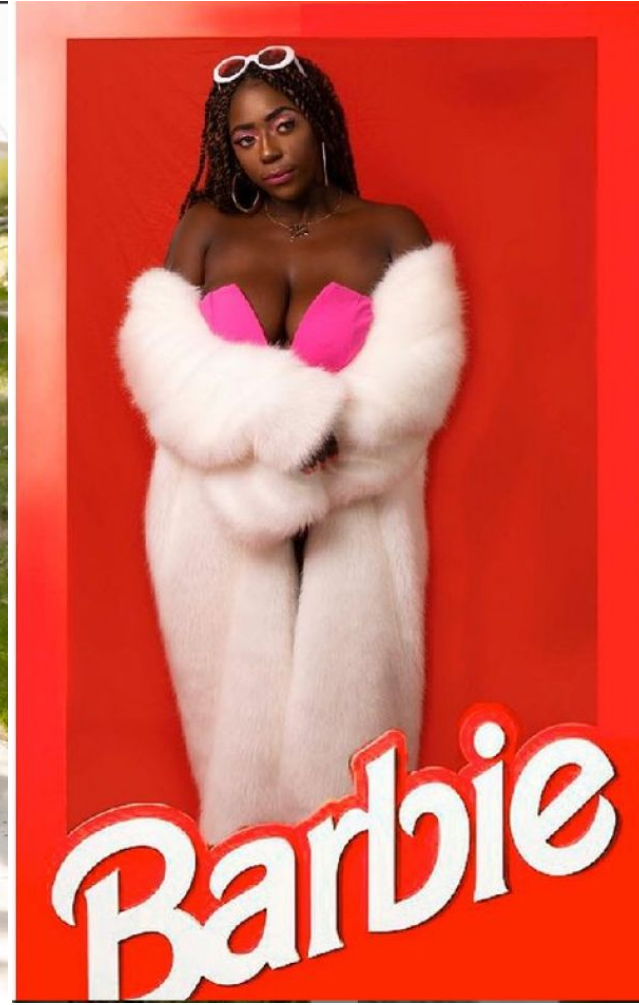

MIPM MODELS

Jakarra Waddell

Height : 5'8" / 173 cm | Bust : 44" / 112 cm | Waist : 38" / 97 cm | Hips : 49.5" / 126 cm | Shoe : 10.0 US / 7.0 UK | Hair Colour : Blonde | Eyes : Brown