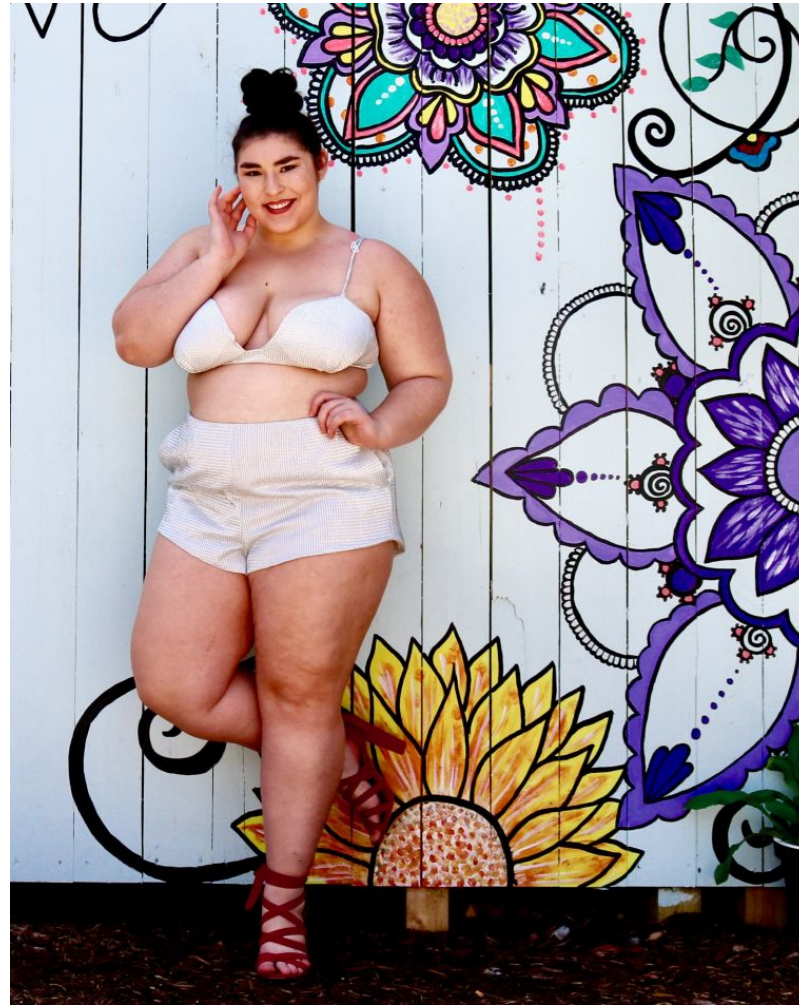

M P M MODELS

Leah Graifer

Height : 5'6" / 168 cm | Bust : 50.5" / 128 cm | Waist : 40.5" / 103 cm | Hips : 53" / 135 cm | Shoe : 10.0 US / 7.0 UK | Hair Colour : Black | Eyes : Brown