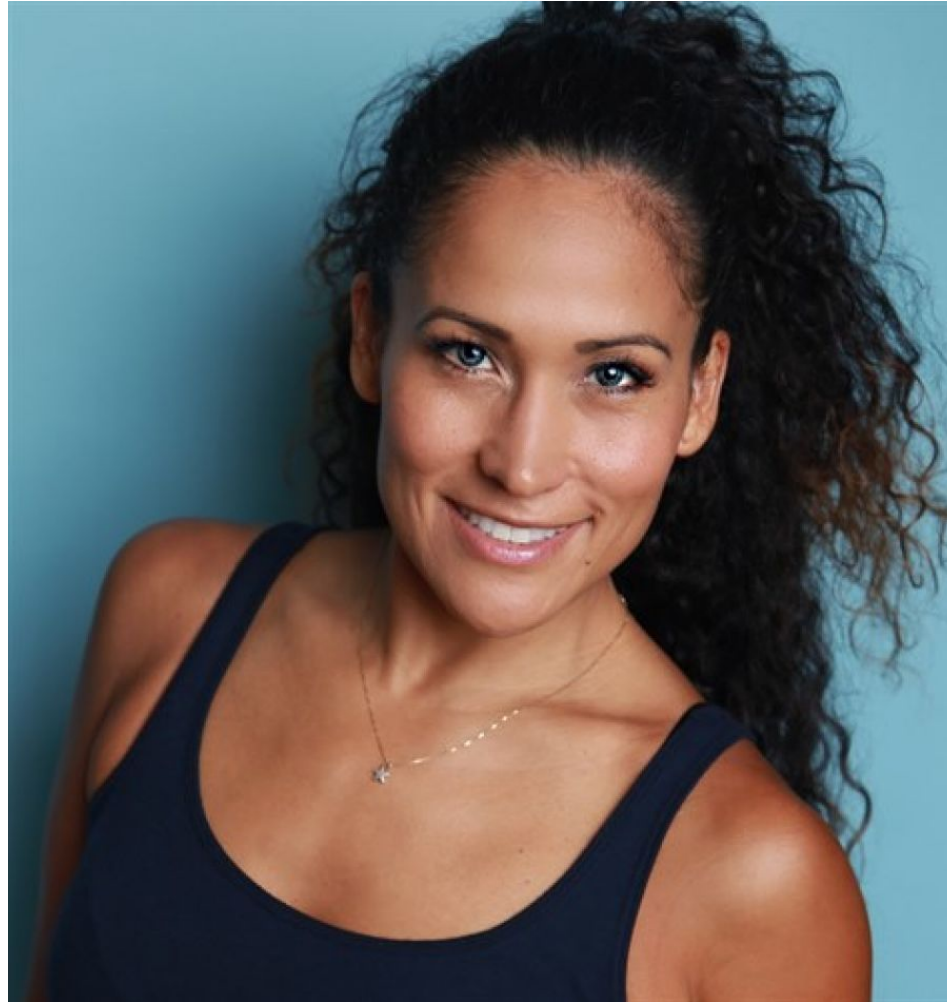

# MIPM MODELS

Lisa Marie

Height : 5'7" / 170 cm | Bust : 39" / 99 cm | Waist : 32.5" / 83 cm | Hips : 42" / 107 cm | Shoe : 9.0 US / 6.5 UK | Hair Colour : Brown | Eyes : Hazel

# MPM MODELS

Lisa Marie

Height : 5'7" / 170 cm | Bust : 39" / 99 cm | Waist : 32.5" / 83 cm | Hips : 42" / 107 cm | Shoe : 9.0 US / 6.5 UK | Hair Colour : Brown | Eyes : Hazel