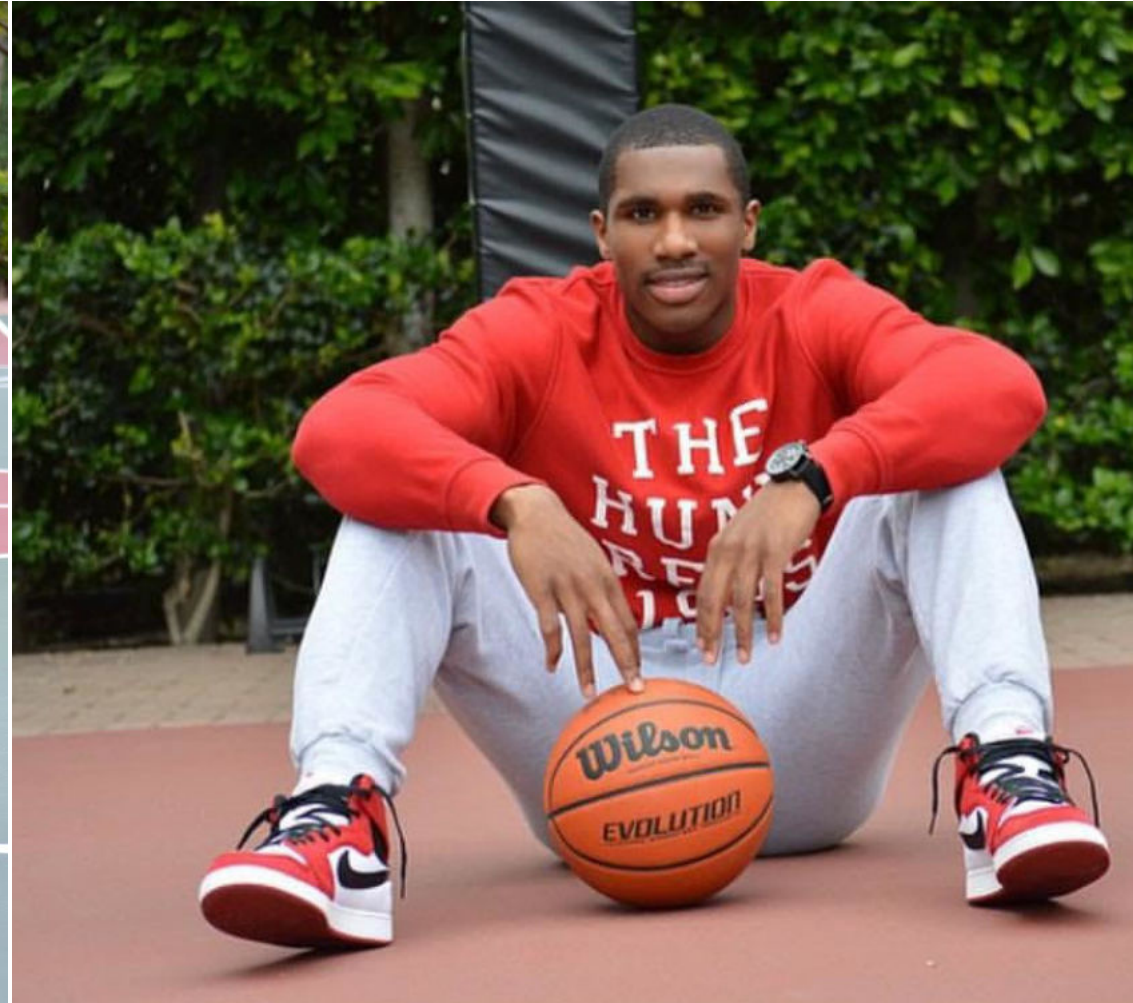

MIPM MODELS

Corey Law

Height : 6'5" / 196 cm | Waist : 36" / 91 cm | Chest : 46" / 117 cm | Hips : 46" / 117 cm | Hair Colour : Black | Eyes : Brown

MPM MODELS

Corey Law

Height : 6'5" / 196 cm | Waist : 36" / 91 cm | Chest : 46" / 117 cm | Hips : 46" / 117 cm | Hair Colour : Black | Eyes : Brown

MPM MODELS

Corey Law

Height : 6'5" / 196 cm | Waist : 36" / 91 cm | Chest : 46" / 117 cm | Hips : 46" / 117 cm | Hair Colour : Black | Eyes : Brown

MPM MODELS

Corey Law

Height : 6'5" / 196 cm | Waist : 36" / 91 cm | Chest : 46" / 117 cm | Hips : 46" / 117 cm | Hair Colour : Black | Eyes : Brown

MPM MODELS

Corey Law

Height : 6'5" / 196 cm | Waist : 36" / 91 cm | Chest : 46" / 117 cm | Hips : 46" / 117 cm | Hair Colour : Black | Eyes : Brown

MIPM MODELS

Corey Law

Height : 6'5" / 196 cm | Waist : 36" / 91 cm | Chest : 46" / 117 cm | Hips : 46" / 117 cm | Hair Colour : Black | Eyes : Brown