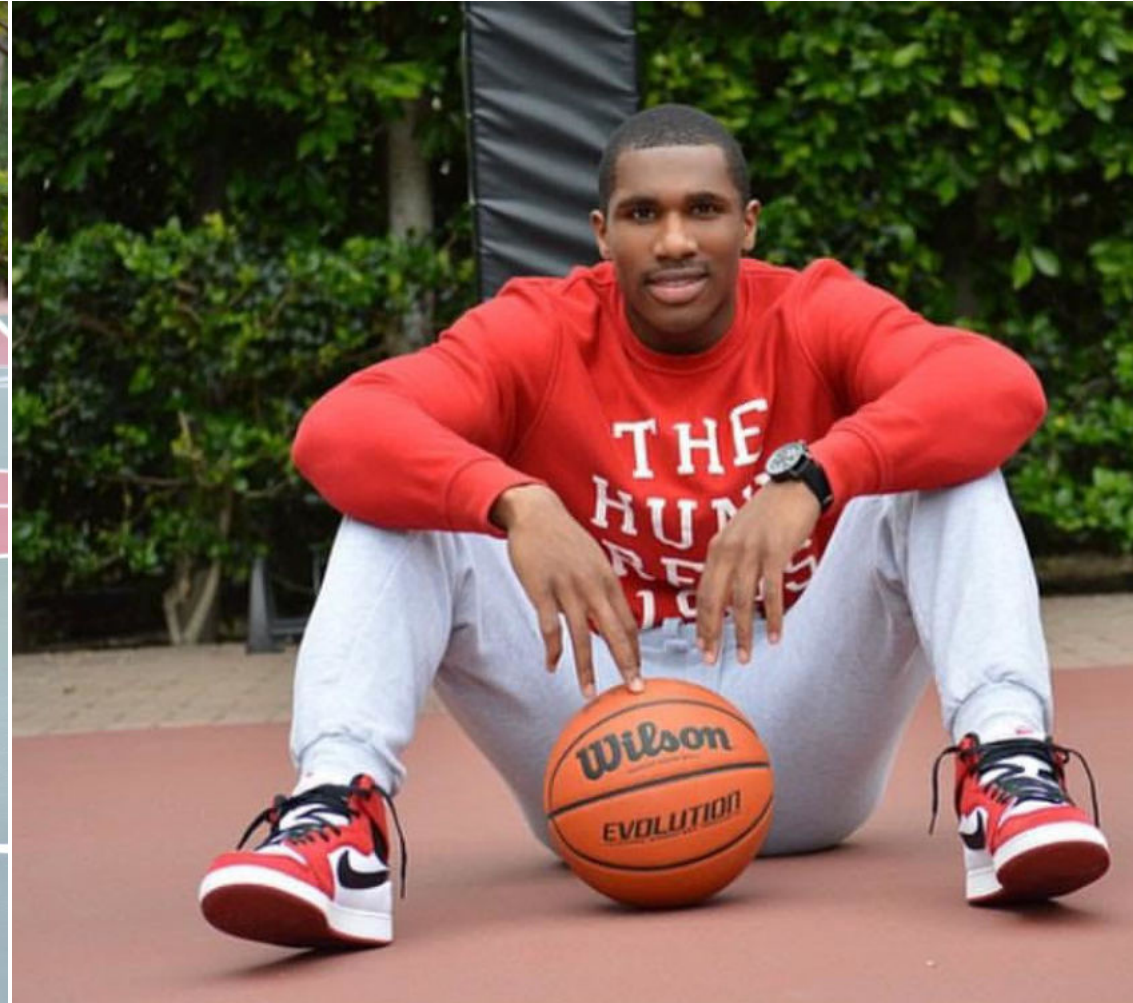

MPM MODELS

Corey Law

Height : 6'5" / 196 cm | Waist : 36" / 91 cm | Chest : 38" / 96 cm | Hips : 46" / 117 cm | Hair Colour : Black | Eyes : Brown