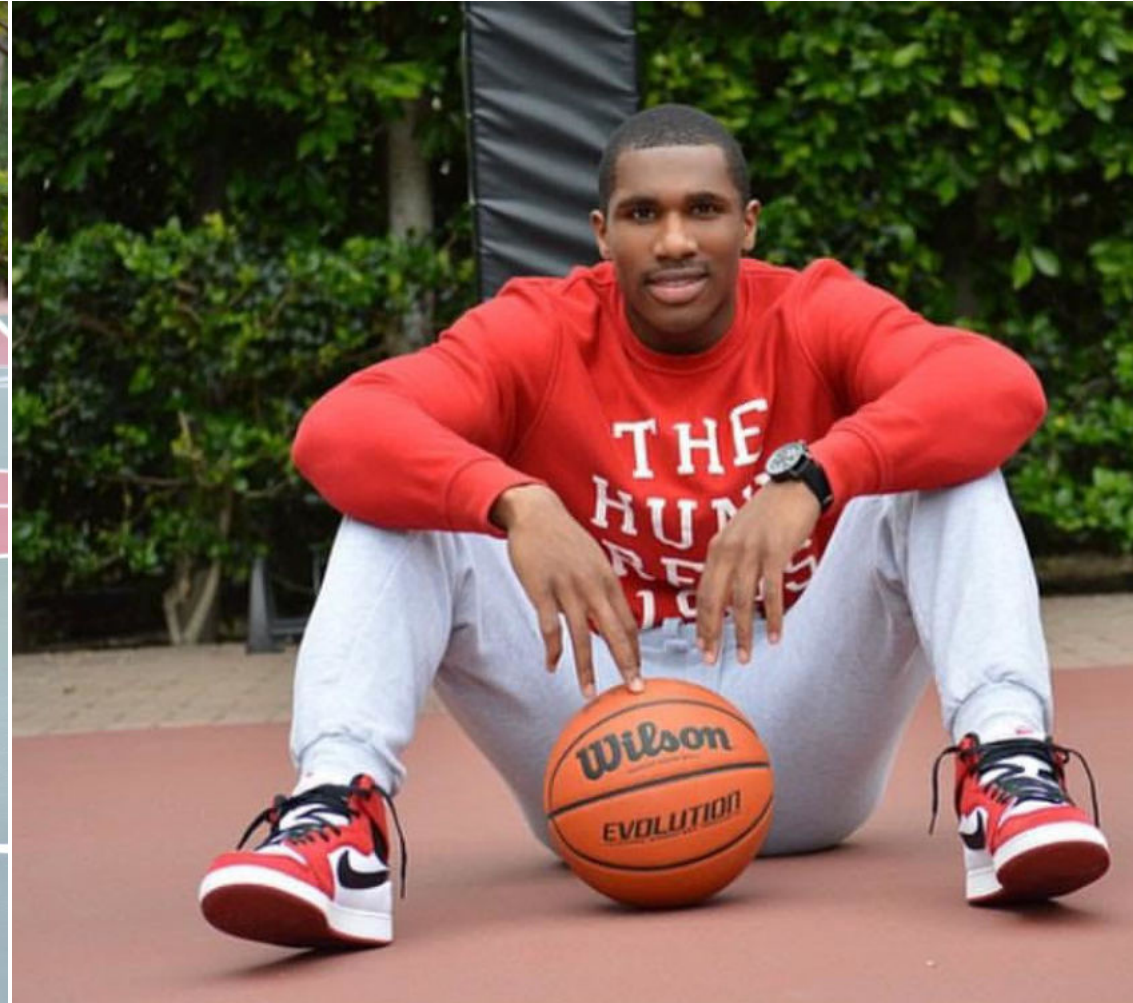

MPM MODELS

Corey Law

Height : 6'5" / 196 cm | Waist : 36" / 91 cm | Chest : 38" / 96 cm | Hips : 46" / 117 cm | Hair Colour : Black | Eyes : Brown

MPM MODELS

Corey Law

Height : 6'5" / 196 cm | Waist : 36" / 91 cm | Chest : 38" / 96 cm | Hips : 46" / 117 cm | Hair Colour : Black | Eyes : Brown

MPM MODELS

Corey Law

Height : 6'5" / 196 cm | Waist : 36" / 91 cm | Chest : 38" / 96 cm | Hips : 46" / 117 cm | Hair Colour : Black | Eyes : Brown

MIPM MODELS

Corey Law

Height : 6'5" / 196 cm | Waist : 36" / 91 cm | Chest : 38" / 96 cm | Hips : 46" / 117 cm | Hair Colour : Black | Eyes : Brown