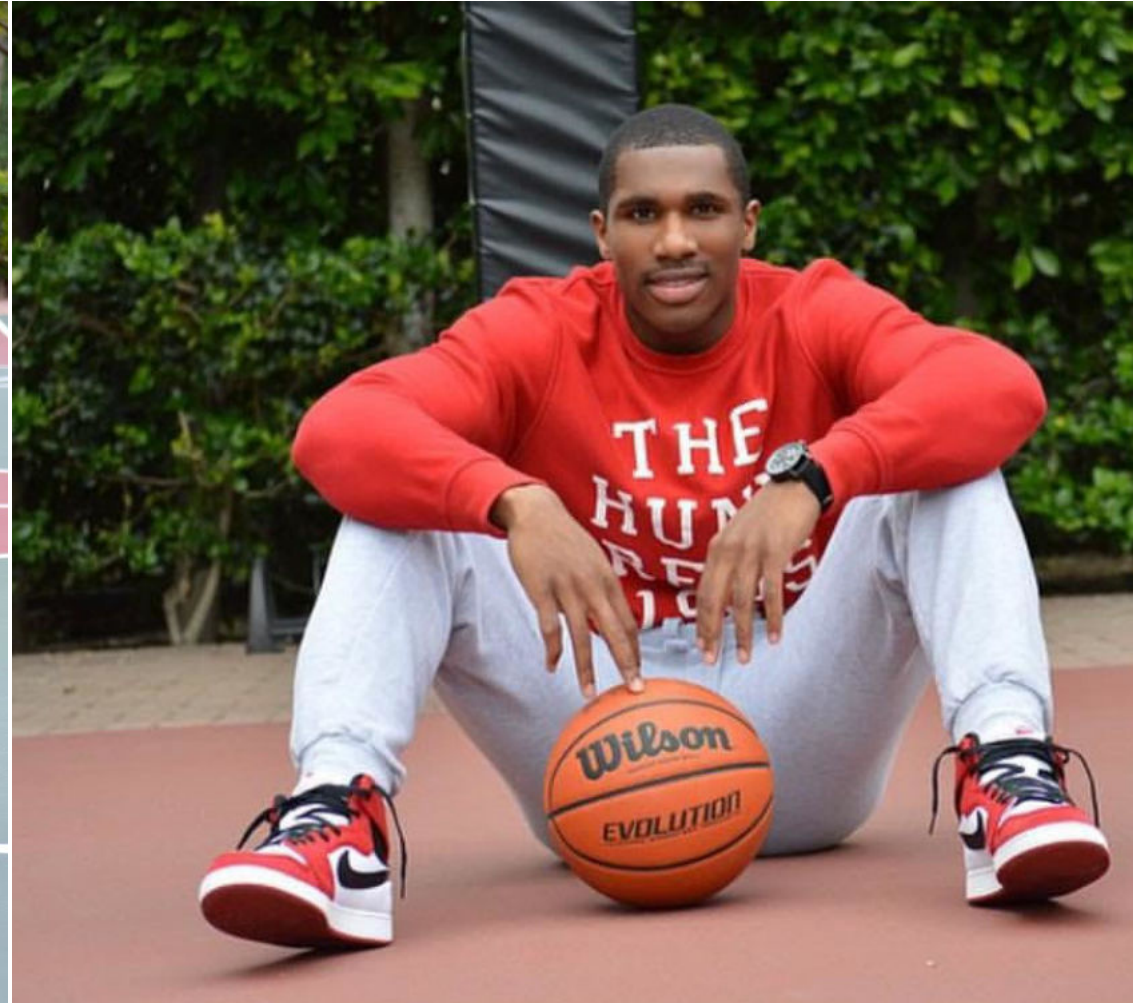

MPM MODELS

Corey Law

Height : 6'5" / 196 cm | Waist : 36" / 91 cm | Chest : 46" / 117 cm | Hips : 46" / 117 cm | Hair Colour : Black | Eyes : Brown

MPM MODELS

Corey Law

Height : 6'5" / 196 cm | Waist : 36" / 91 cm | Chest : 46" / 117 cm | Hips : 46" / 117 cm | Hair Colour : Black | Eyes : Brown

MPM MODELS

Corey Law

Height : 6'5" / 196 cm | Waist : 36" / 91 cm | Chest : 46" / 117 cm | Hips : 46" / 117 cm | Hair Colour : Black | Eyes : Brown