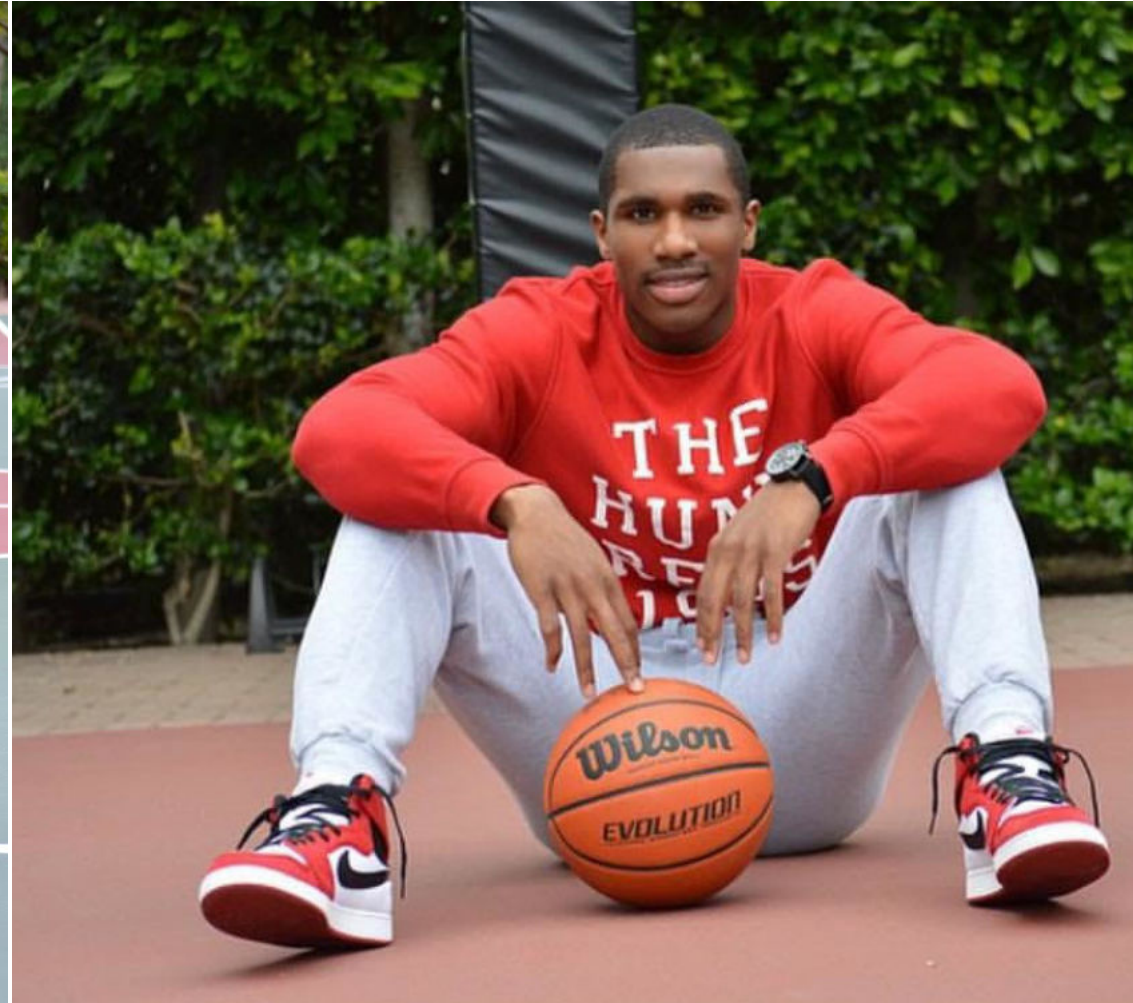

MPM MODELS

Corey Law

Height : 6'5" / 196 cm | Waist : 36" / 91 cm | Chest : 38" / 96 cm | Hips : 46" / 117 cm | Hair Colour : Black | Eyes : Brown

MPM MODELS

Corey Law

Height : 6'5" / 196 cm | Waist : 36" / 91 cm | Chest : 18" / 46 cm | Hips : 46" / 117 cm | Hair Colour : Black | Eyes : Brown

MPM MODELS

Corey Law

Height : 6'5" / 196 cm | Waist : 36" / 91 cm | Chest : 38" / 96 cm | Hips : 46" / 117 cm | Hair Colour : Black | Eyes : Brown