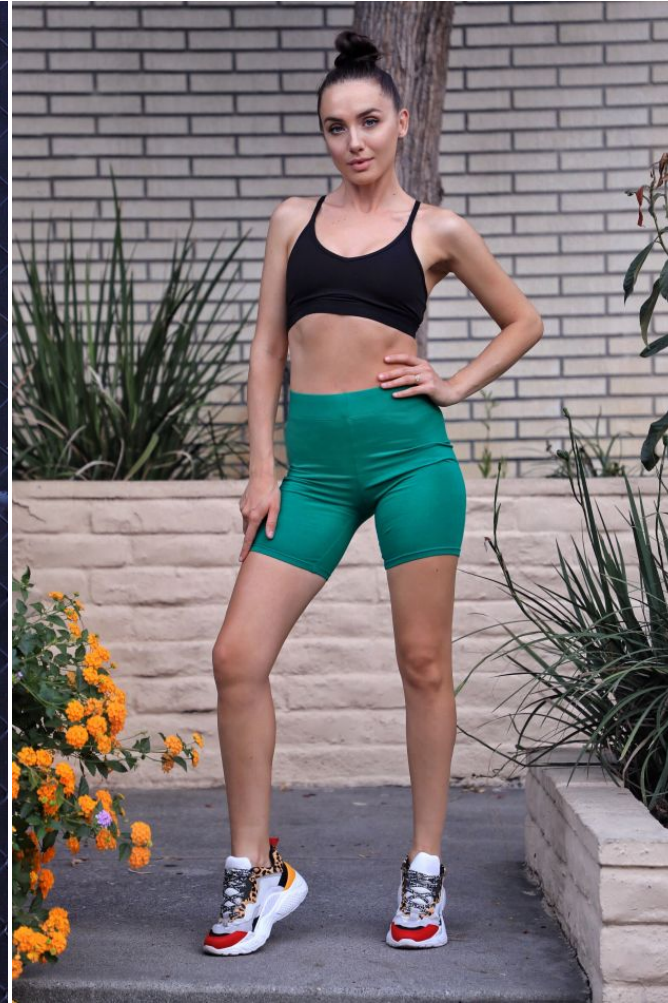

MIPM MODELS

Maria Kolotun

Height : 5'8" / 173 cm | Bust : 34" / 86 cm | Waist : 27" / 69 cm | Hips : 36" / 92 cm | Shoe : 8.5 US / 6.0 UK | Hair Colour : Brown | Eyes : Blue

MIPM MODELS

Maria Kolotun

Height : 5'8" / 173 cm | Bust : 34" / 86 cm | Waist : 27" / 69 cm | Hips : 36" / 92 cm | Shoe : 8.5 US / 6.0 UK | Hair Colour : Brown | Eyes : Blue

MPM MODELS

Maria Kolotun

Height : 5'8" / 173 cm | Bust : 34" / 86 cm | Waist : 27" / 69 cm | Hips : 36" / 92 cm | Shoe : 8.5 US / 6.0 UK | Hair Colour : Brown | Eyes : Blue

MPM MODELS

Maria Kolotun

Height : 5'8" / 173 cm | Bust : 34" / 86 cm | Waist : 27" / 69 cm | Hips : 36" / 92 cm | Shoe : 8.5 US / 6.0 UK | Hair Colour : Brown | Eyes : Blue

MPM MODELS

Maria Kolotun

Height : 5'8" / 173 cm | Bust : 34" / 86 cm | Waist : 27" / 69 cm | Hips : 36" / 92 cm | Shoe : 8.5 US / 6.0 UK | Hair Colour : Brown | Eyes : Blue

MPM MODELS