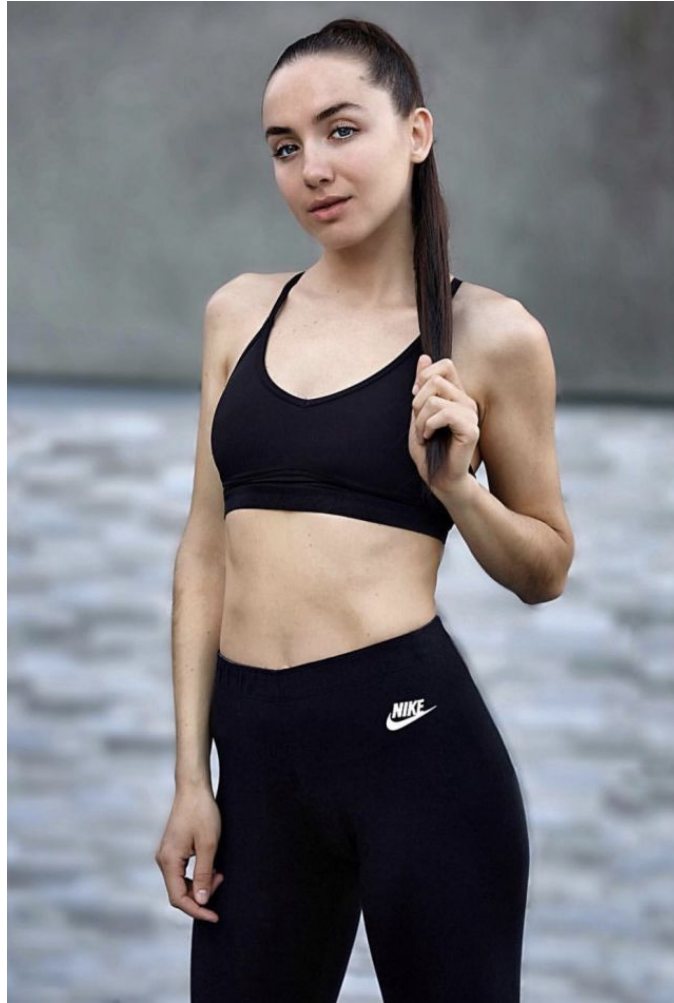

MIPM MODELS

Maria Kolotun

Height : 5'8" / 173 cm | Bust : 34" / 86 cm | Waist : 27" / 69 cm | Hips : 36" / 92 cm | Shoe : 8.5 US / 6.0 UK | Hair Colour : Brown | Eyes : Blue

MIPM MODELS

Maria Kolotun

Height : 5'8" / 173 cm | Bust : 34" / 86 cm | Waist : 27" / 69 cm | Hips : 36" / 92 cm | Shoe : 8.5 US / 6.0 UK | Hair Colour : Brown | Eyes : Blue

MPM MODELS

Maria Kolotun

Height : 5'8" / 173 cm | Bust : 34" / 86 cm | Waist : 27" / 69 cm | Hips : 36" / 92 cm | Shoe : 8.5 US / 6.0 UK | Hair Colour : Brown | Eyes : Blue

MPM MODELS

Maria Kolotun

Height : 5'8" / 173 cm | Bust : 34" / 86 cm | Waist : 27" / 69 cm | Hips : 36" / 92 cm | Shoe : 8.5 US / 6.0 UK | Hair Colour : Brown | Eyes : Blue

MPM MODELS

Maria Kolotun

Height : 5'8" / 173 cm | Bust : 34" / 86 cm | Waist : 27" / 69 cm | Hips : 36" / 92 cm | Shoe : 8.5 US / 6.0 UK | Hair Colour : Brown | Eyes : Blue

MPM MODELS