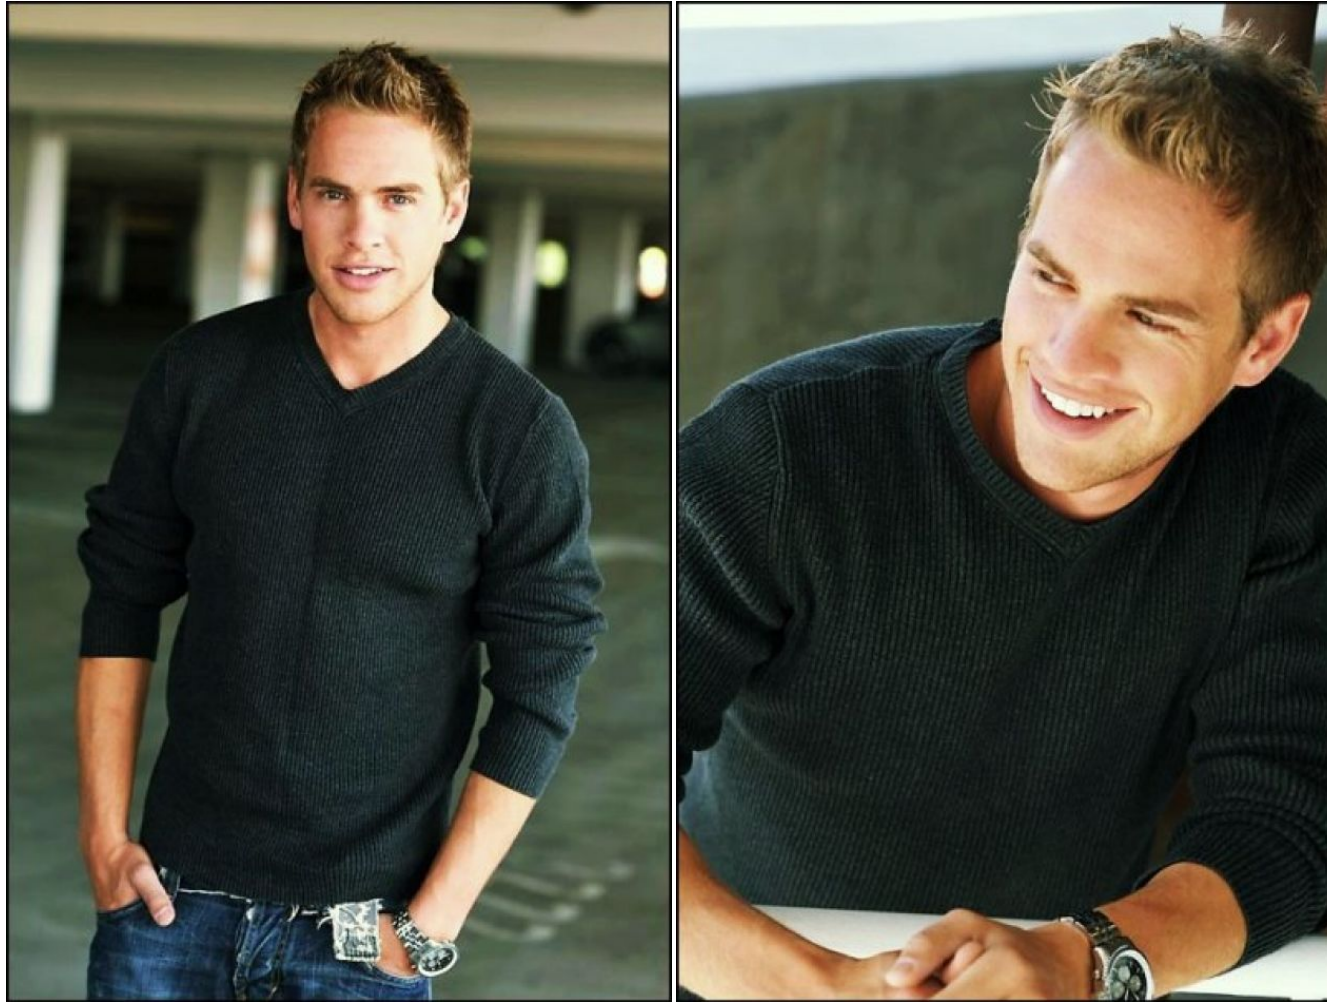

MPM MODELS

Brandon Larcom

Height : 5'7" / 170 cm | Waist : 30" / 76 cm | Chest : 38" / 97 cm | Hips : 38.5" / 98 cm | Hair Colour : Blonde | Eyes : Blue

MPM MODELS

Brandon Larcom

Height : 5'7" / 170 cm | Waist : 30" / 76 cm | Chest : 38" / 97 cm | Hips : 38.5" / 98 cm | Hair Colour : Blonde | Eyes : Blue