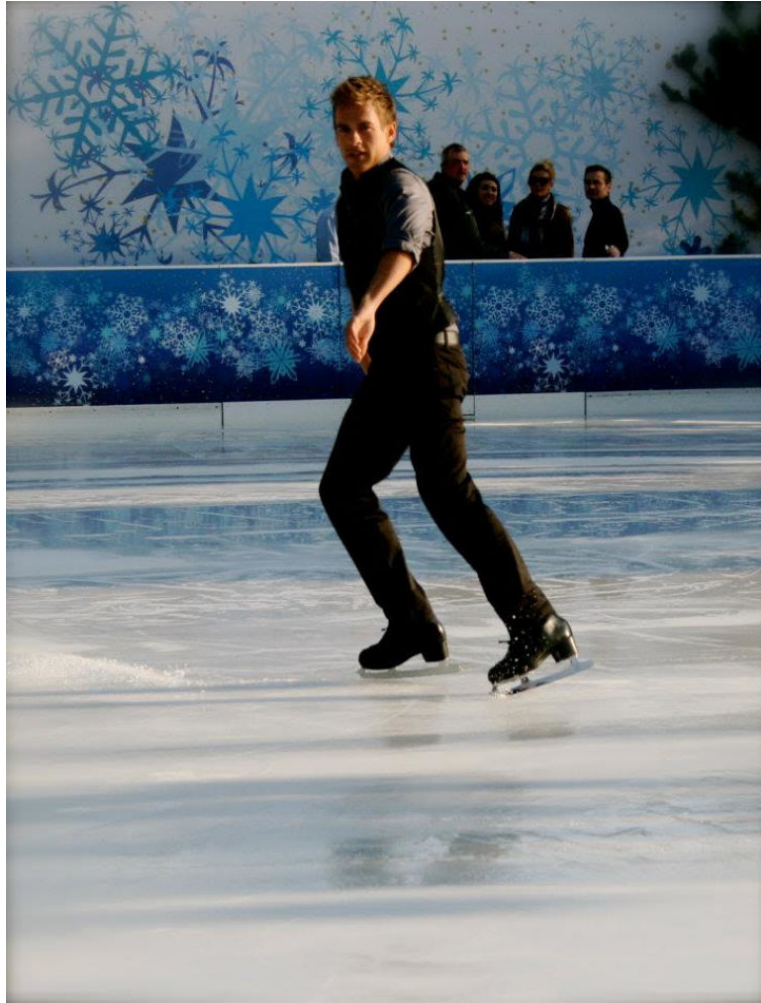

Brandon Larcom

MPM MODELS

Brandon Larcom

Height : 5'7" / 170 cm | Waist : 30" / 76 cm | Chest : 38" / 97 cm | Hips : 38.5" / 98 cm | Hair Colour : Blonde | Eyes : Blue