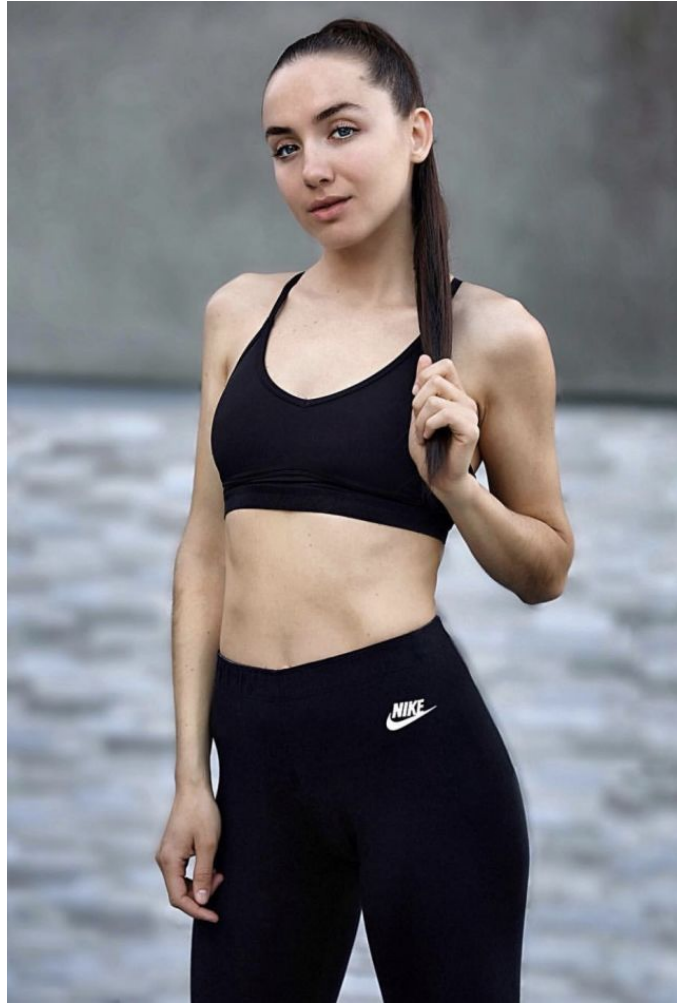

Maria Kolotun

MPM MODELS

Maria Kolotun

Height : 5'8" / 173 cm | Bust : 34" / 86 cm | Waist : 27" / 69 cm | Hips : 36" / 92 cm | Shoe : 8.5 US / 6.0 UK | Hair Colour : Brown | Eyes : Blue