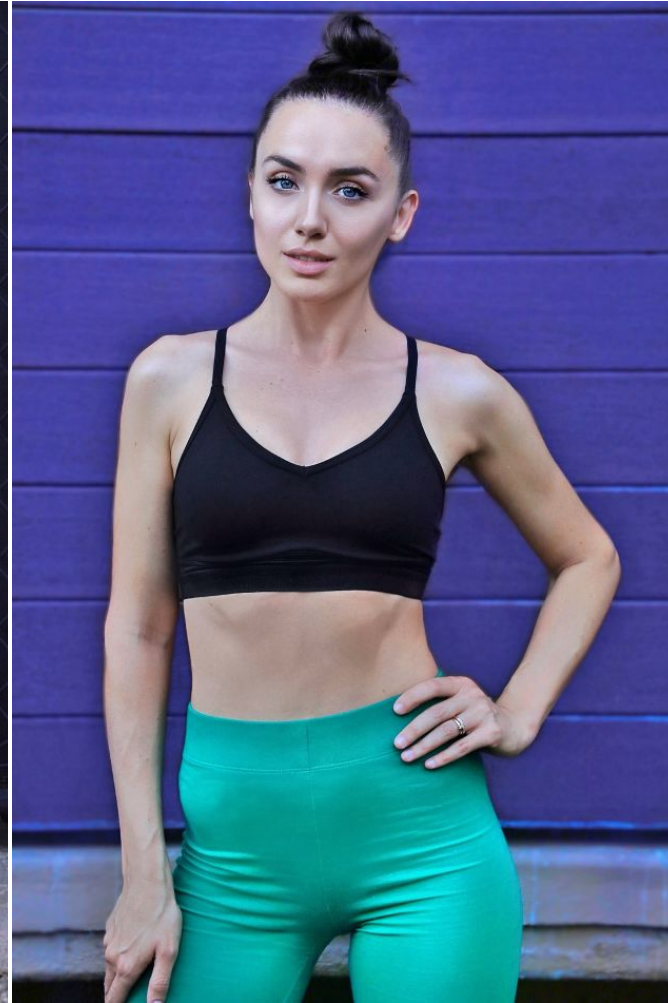

MIPM MODELS

Maria Kolotun

Height : 5'8" / 173 cm | Bust : 34" / 86 cm | Waist : 27" / 69 cm | Hips : 36" / 92 cm | Shoe : 8.5 US / 6.0 UK | Hair Colour : Brown | Eyes : Blue