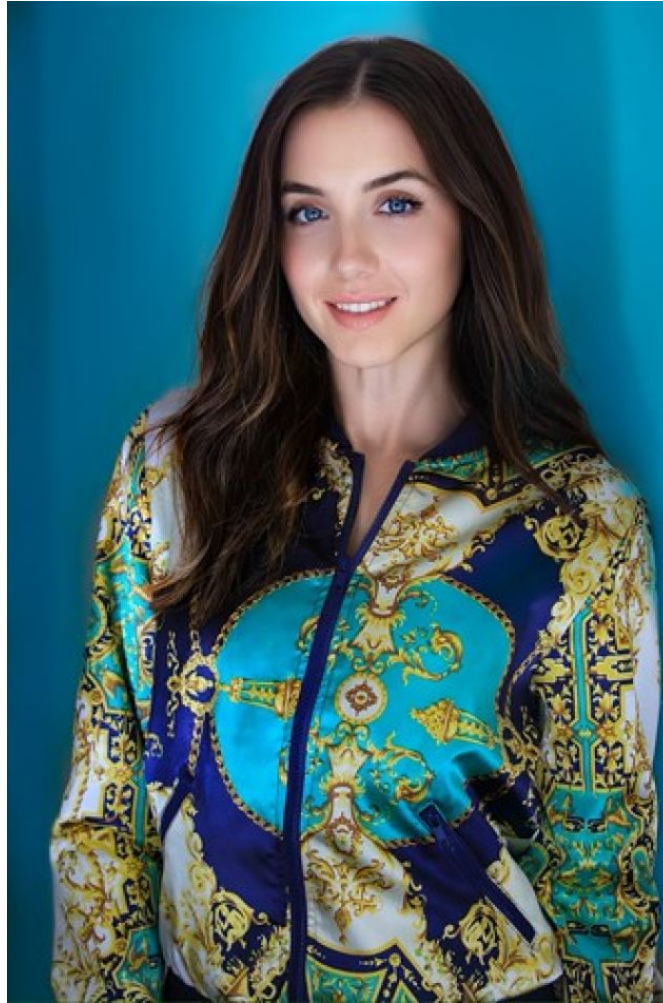

Maria Kolotun

MIPM MODELS

Maria Kolotun

Height : 5'8" / 173 cm | Bust : 34" / 86 cm | Waist : 27" / 69 cm | Hips : 36" / 92 cm | Shoe : 8.5 US / 6.0 UK | Hair Colour : Brown | Eyes : Blue