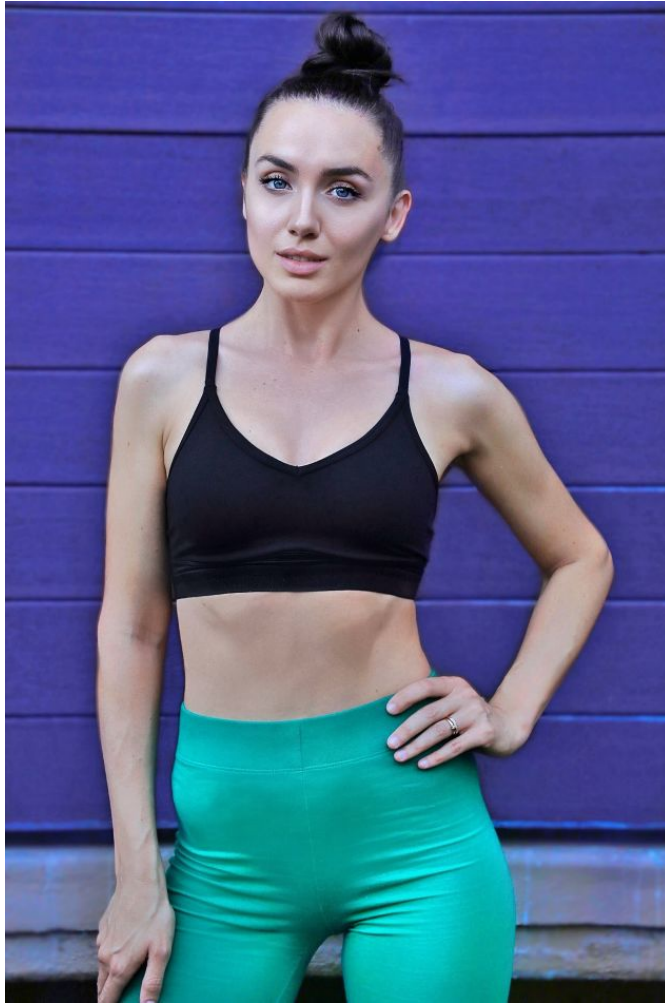

Maria Kolotun

MPM MODELS

Maria Kolotun

Height : 5'8" / 173 cm | Bust : 34" / 86 cm | Waist : 27" / 69 cm | Hips : 36" / 92 cm | Shoe : 8.5 US / 6.0 UK | Hair Colour : Brown | Eyes : Blue