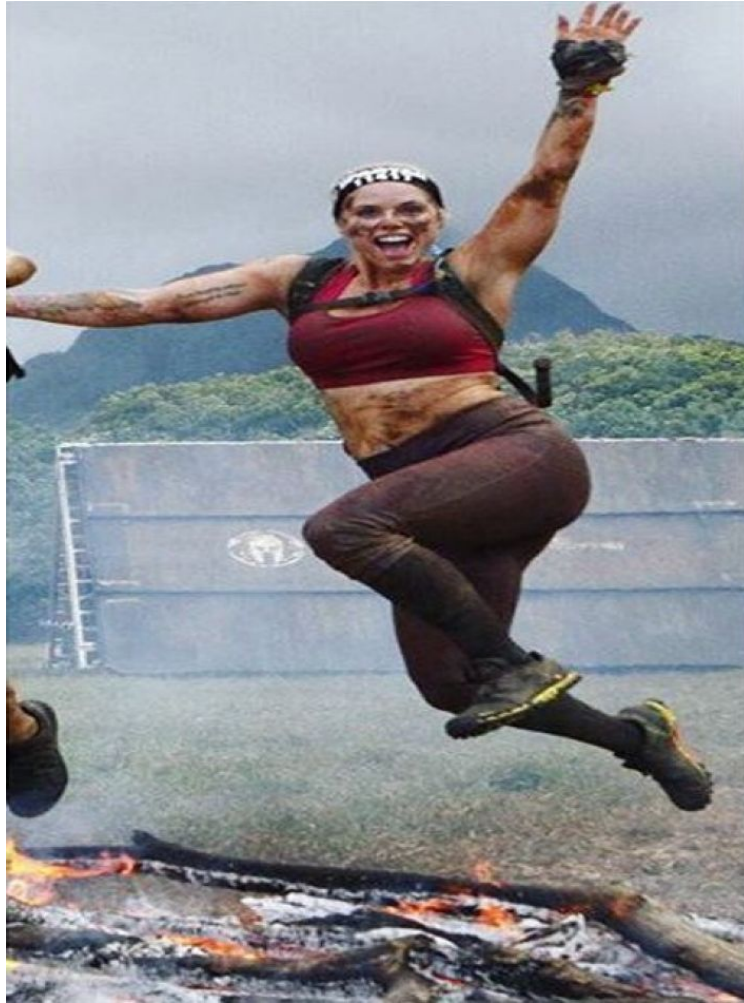

MIPM MODELS

Julie Westfall

Height : 5'5" / 165 cm | Waist : 26" / 66 cm | Hips : 37" / 94 cm | Shoe : 7.5 US / 5.5 UK | Hair Colour : Blonde | Eyes : Blue