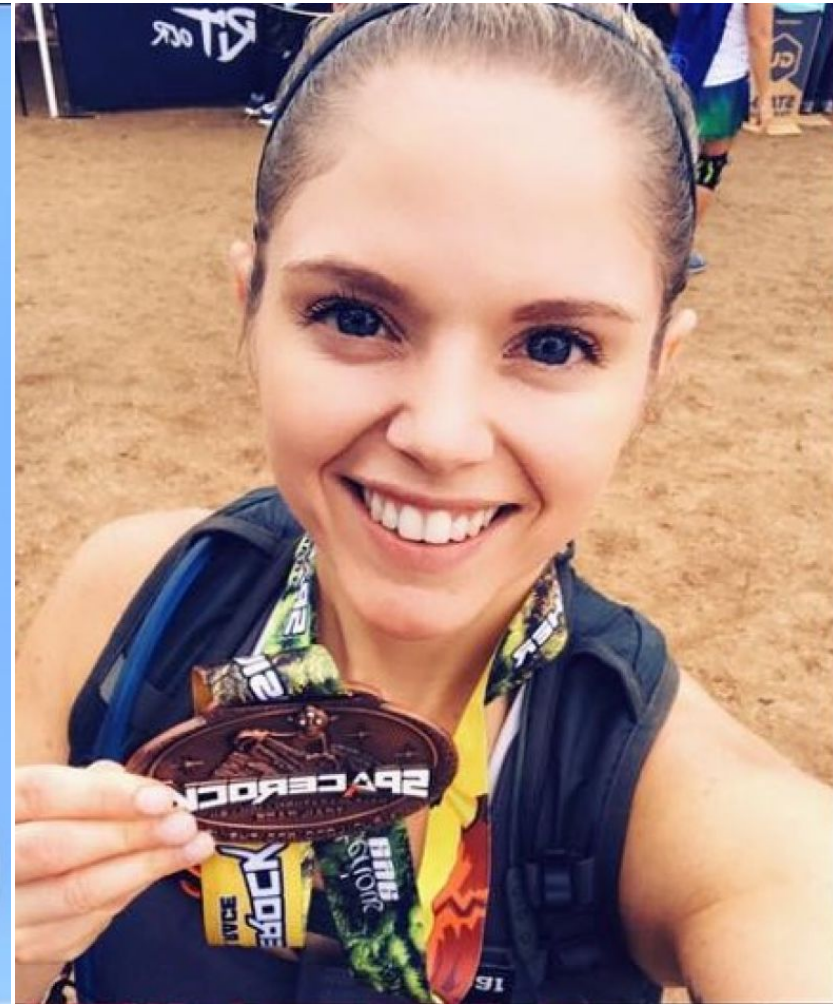

MIPM MODELS

Julie Westfall

Height : 5'5" / 165 cm | Waist : 26" / 66 cm | Hips : 37" / 94 cm | Shoe : 7.5 US / 5.5 UK | Hair Colour : Blonde | Eyes : Blue

MIPM MODELS

Julie Westfall

Height : 5'5" / 165 cm | Waist : 26" / 66 cm | Hips : 37" / 94 cm | Shoe : 7.5 US / 5.5 UK | Hair Colour : Blonde | Eyes : Blue