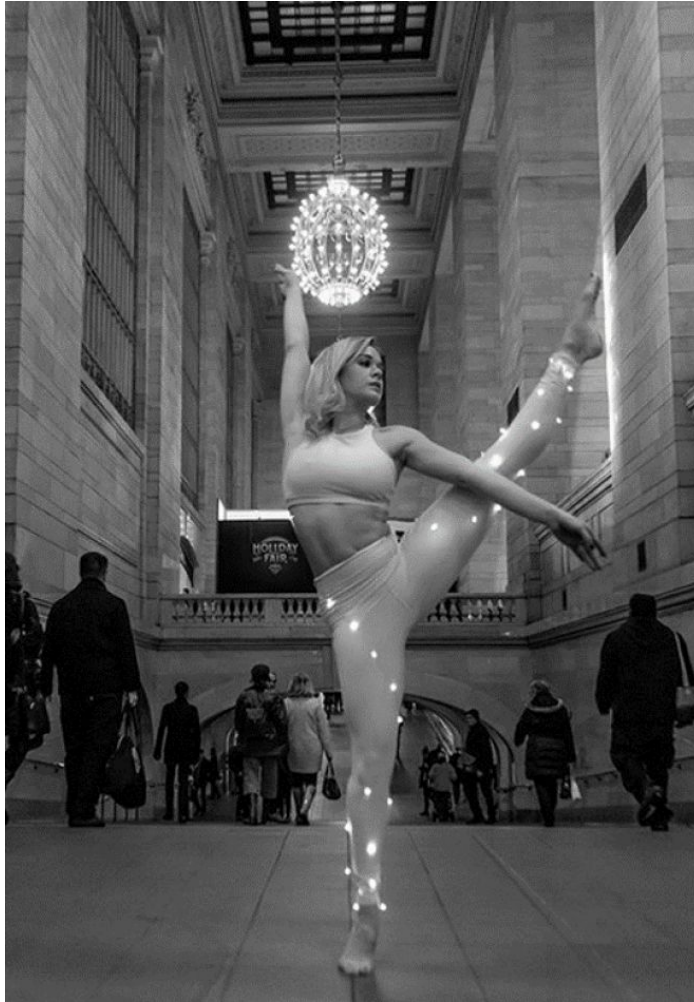

MPM MODELS

Lauren Compton

Height : 5'4" / 163 cm | Bust : 35" / 89 cm | Waist : 26" / 66 cm | Hips : 36" / 92 cm | Shoe : 7.0 US / 5.0 UK | Hair Colour : Blonde | Eyes : Hazel