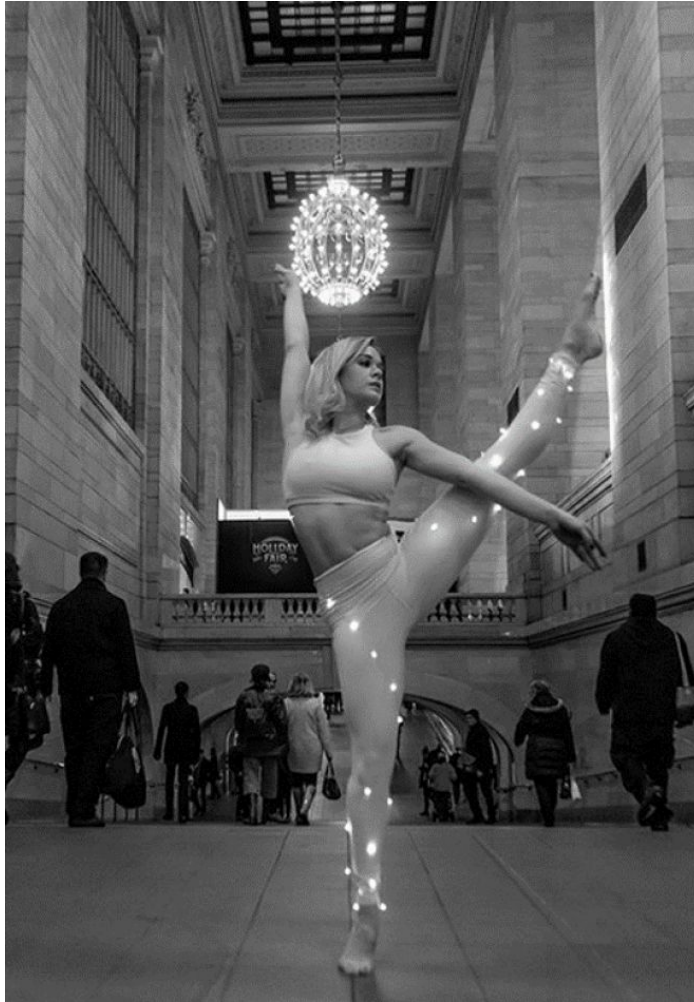

Lauren Compton

MPM MODELS

Lauren Compton

Height : 5'4" / 163 cm | Bust : 35" / 89 cm | Waist : 26" / 66 cm | Hips : 36" / 92 cm | Shoe : 7.0 US / 5.0 UK | Hair Colour : Blonde | Eyes : Hazel