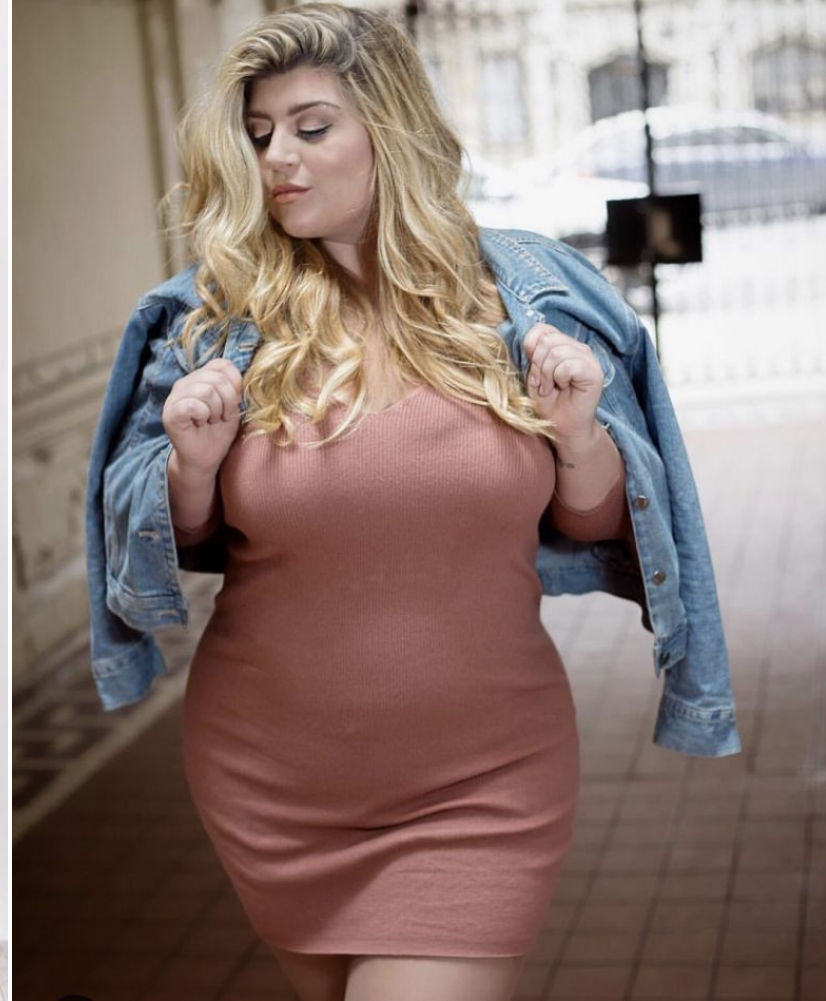

MPM MODELS

Alexa Phelece

Height : 5'8" / 173 cm | Bust : 47" / 119 cm | Waist : 39.5" / 100 cm | Hips : 51" / 130 cm | Shoe : 10.0 US / 7.0 UK | Hair Colour : Blonde | Eyes : Blue