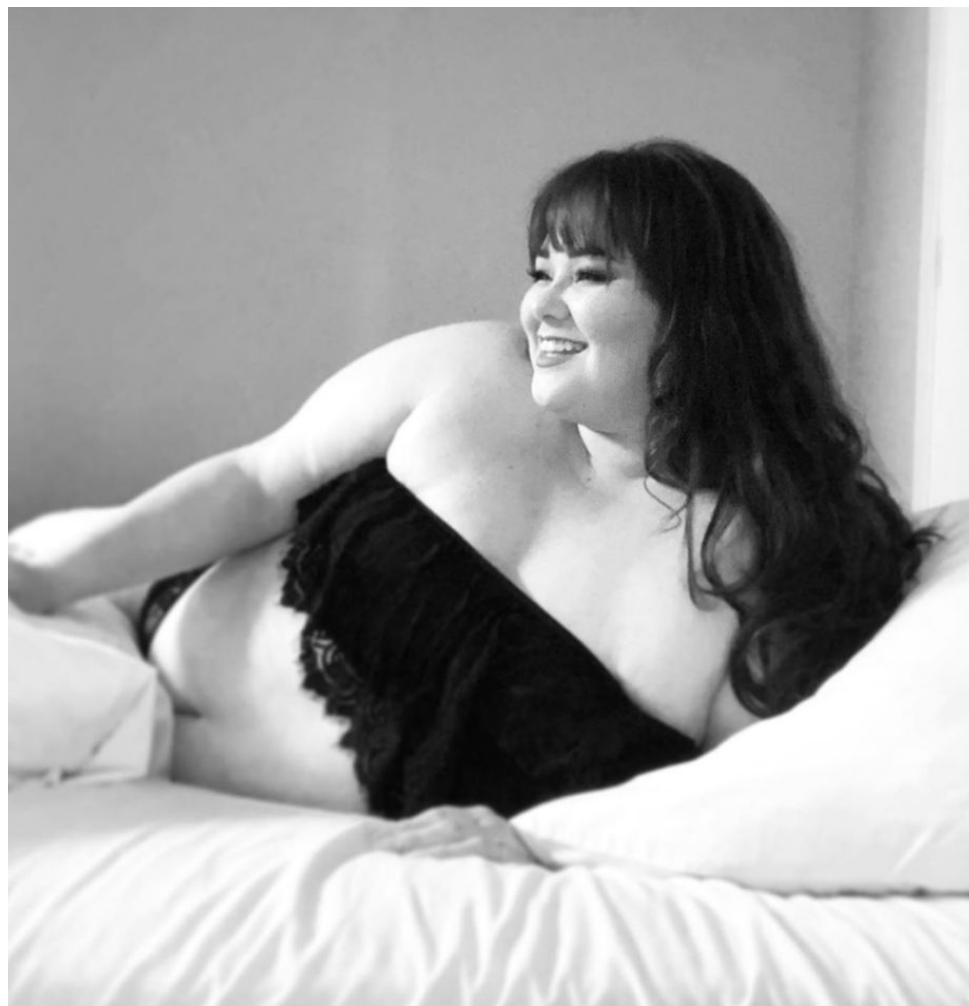

MPM MODELS

Rhapsody Artajo

Height : 5'2" / 158 cm | Bust : 57" / 145 cm | Waist : 47" / 119 cm | Hips : 56" / 142 cm | Shoe : 10.0 US / 7.0 UK | Hair Colour : Brown | Eyes : Hazel

MPM MODELS

Rhapsody Artajo

Height : 5'2" / 158 cm | Bust : 57" / 145 cm | Waist : 47" / 119 cm | Hips : 56" / 142 cm | Shoe : 10.0 US / 7.0 UK | Hair Colour : Brown | Eyes : Hazel

MIPM MODELS

Rhapsody Artajo

Height : 5'2" / 158 cm | Bust : 57" / 145 cm | Waist : 47" / 119 cm | Hips : 56" / 142 cm | Shoe : 10.0 US / 7.0 UK | Hair Colour : Brown | Eyes : Hazel

MIPM MODELS

Rhapsody Artajo

Height : 5'2" / 158 cm | Bust : 57" / 145 cm | Waist : 47" / 119 cm | Hips : 56" / 142 cm | Shoe : 10.0 US / 7.0 UK | Hair Colour : Brown | Eyes : Hazel

MPM MODELS

Rhapsody Artajo