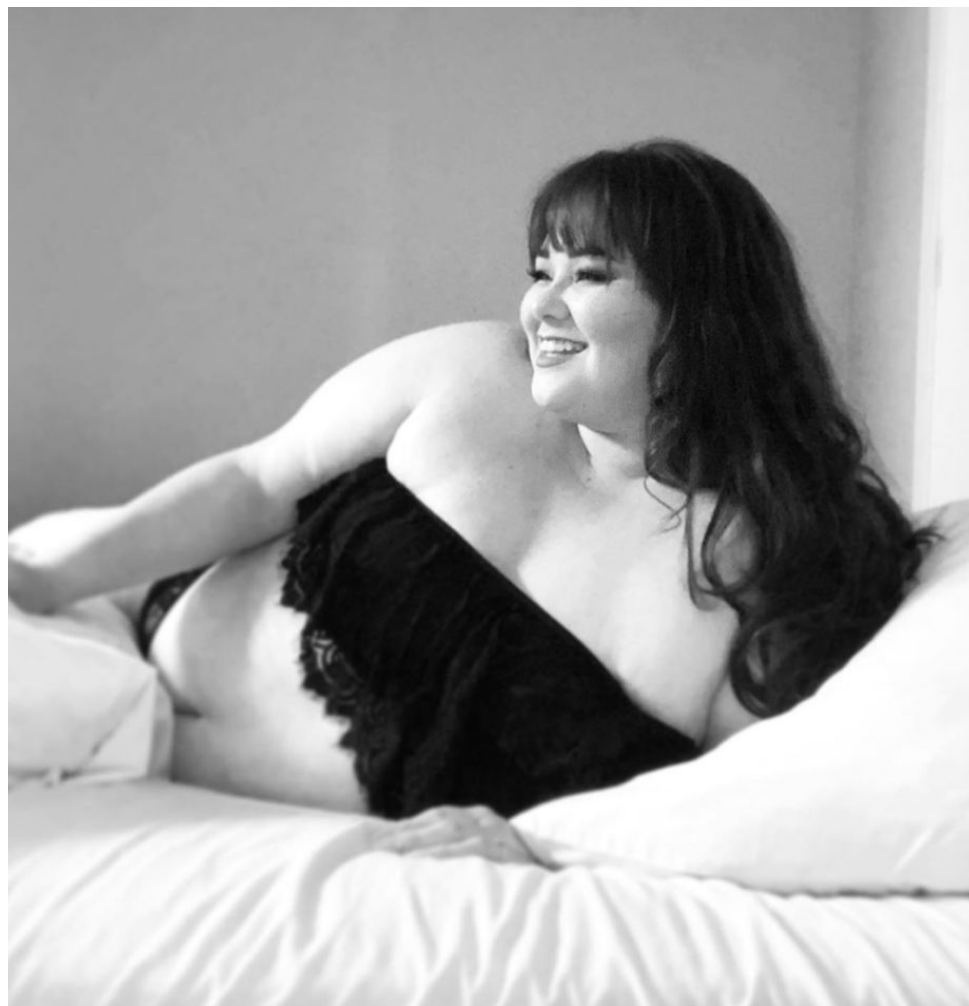

MPM MODELS

Rhapsody Artajo

Height : 5'2" / 158 cm | Bust : 57" / 145 cm | Waist : 47" / 119 cm | Hips : 56" / 142 cm | Shoe : 10.0 US / 7.0 UK | Hair Colour : Brown | Eyes : Hazel

MPM MODELS

Rhapsody Artajo

Height : 5'2" / 158 cm | Bust : 57" / 145 cm | Waist : 47" / 119 cm | Hips : 56" / 142 cm | Shoe : 10.0 US / 7.0 UK | Hair Colour : Brown | Eyes : Hazel

MPM MODELS

Rhapsody Artajo

Height : 5'2" / 158 cm | Bust : 57" / 145 cm | Waist : 47" / 119 cm | Hips : 56" / 142 cm | Shoe : 10.0 US / 7.0 UK | Hair Colour : Brown | Eyes : Hazel

MIPM MODELS

Rhapsody Artajo

Height : 5'2" / 158 cm | Bust : 57" / 145 cm | Waist : 47" / 119 cm | Hips : 56" / 142 cm | Shoe : 10.0 US / 7.0 UK | Hair Colour : Brown | Eyes : Hazel

MPM MODELS

Rhapsody Artajo

Height : 5'2" / 158 cm | Bust : 57" / 145 cm | Waist : 47" / 119 cm | Hips : 56" / 142 cm | Shoe : 10.0 US / 7.0 UK | Hair Colour : Brown | Eyes : Hazel

MIPM MODELS

Rhapsody Artajo

Height : 5'2" / 158 cm | Bust : 57" / 145 cm | Waist : 47" / 119 cm | Hips : 56" / 142 cm | Shoe : 10.0 US / 7.0 UK | Hair Colour : Brown | Eyes : Hazel