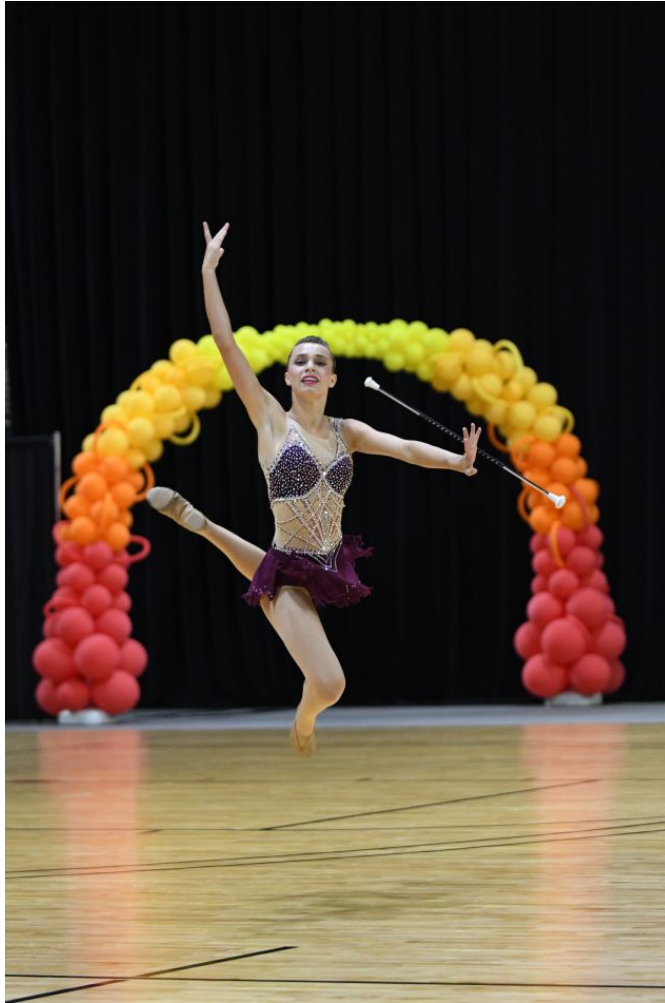

MPM MODELS

Sophia Barden

Height : 5'7" / 170 cm | Bust : 32" / 81 cm | Waist : 25" / 63 cm | Hips : 29" / 74 cm | Shoe : 7.0 US / 5.0 UK | Hair Colour : Brown | Eyes : Brown

MPM MODELS

Sophia Barden

Height : 5'7" / 170 cm | Bust : 32" / 81 cm | Waist : 25" / 63 cm | Hips : 29" / 74 cm | Shoe : 7.0 US / 5.0 UK | Hair Colour : Brown | Eyes : Brown

MPM MODELS

Sophia Barden

Height : 5'7" / 170 cm | Bust : 32" / 81 cm | Waist : 25" / 63 cm | Hips : 29" / 74 cm | Shoe : 7.0 US / 5.0 UK | Hair Colour : Brown | Eyes : Brown