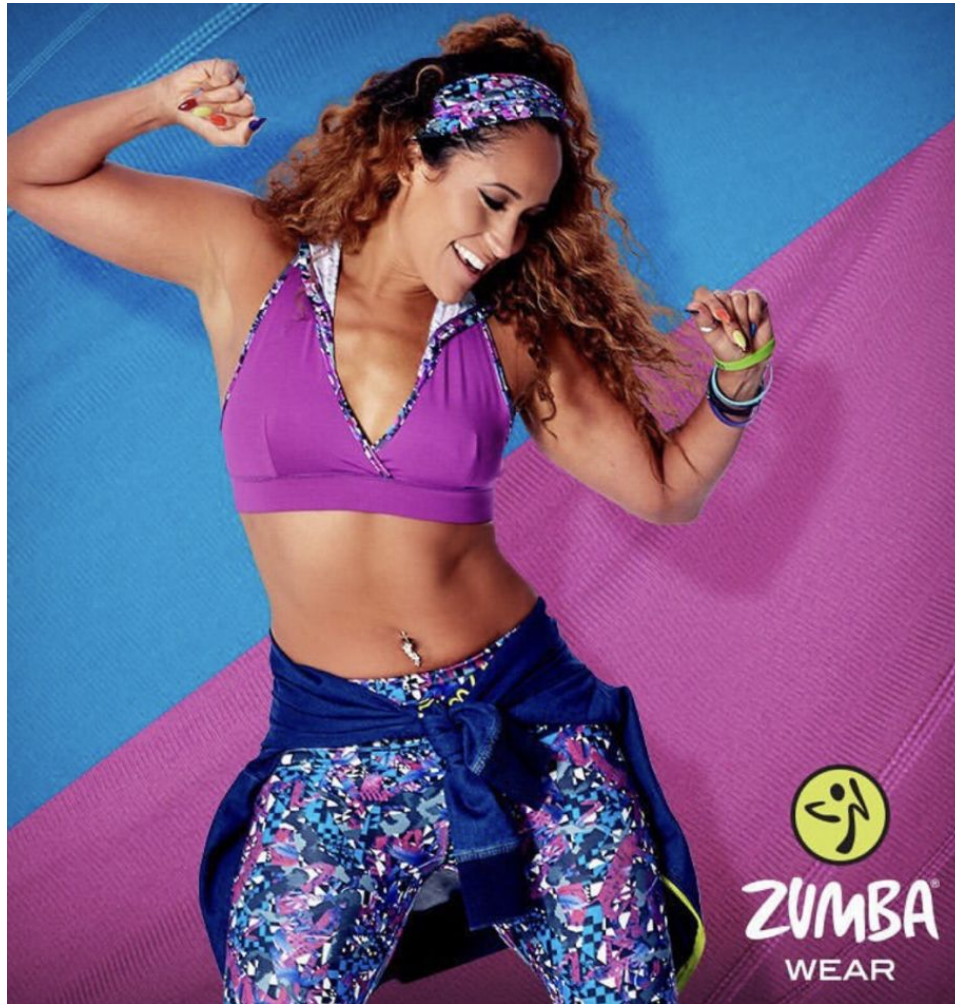

Lisa Marie

MIPM MODELS

Lisa Marie

Height : 5'7" / 170 cm | Bust : 39" / 99 cm | Waist : 32.5" / 83 cm | Hips : 42" / 107 cm | Shoe : 9.0 US / 6.5 UK | Hair Colour : Brown | Eyes : Hazel