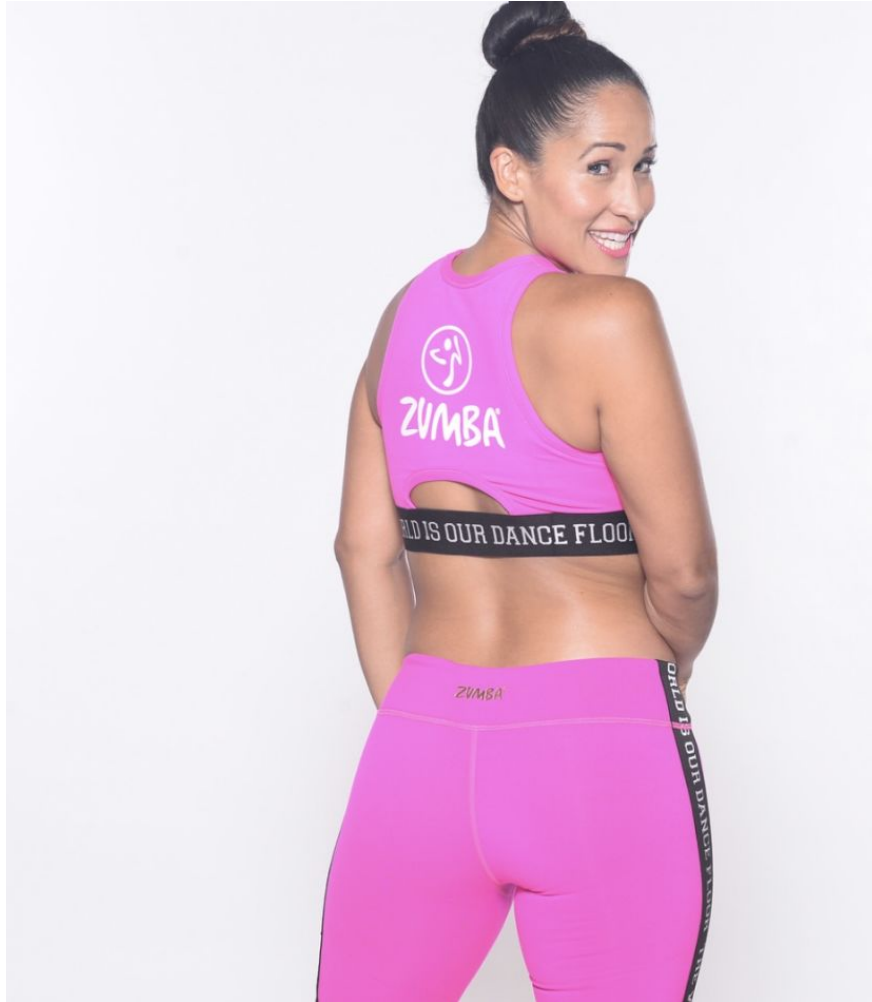

MIPM MODELS

Lisa Marie

Height : 5'7" / 170 cm | Bust : 39" / 99 cm | Waist : 32.5" / 83 cm | Hips : 42" / 107 cm | Shoe : 9.0 US / 6.5 UK | Hair Colour : Brown | Eyes : Hazel

MPM MODELS

Lisa Marie

Height : 5'7" / 170 cm | Bust : 39" / 99 cm | Waist : 32.5" / 83 cm | Hips : 42" / 107 cm | Shoe : 9.0 US / 6.5 UK | Hair Colour : Brown | Eyes : Hazel

MPM MODELS

Lisa Marie

Height : 5'7" / 170 cm | Bust : 39" / 99 cm | Waist : 32.5" / 83 cm | Hips : 42" / 107 cm | Shoe : 9.0 US / 6.5 UK | Hair Colour : Brown | Eyes : Hazel

MPM MODELS

Lisa Marie

Height : 5'7" / 170 cm | Bust : 39" / 99 cm | Waist : 32.5" / 83 cm | Hips : 42" / 107 cm | Shoe : 9.0 US / 6.5 UK | Hair Colour : Brown | Eyes : Hazel