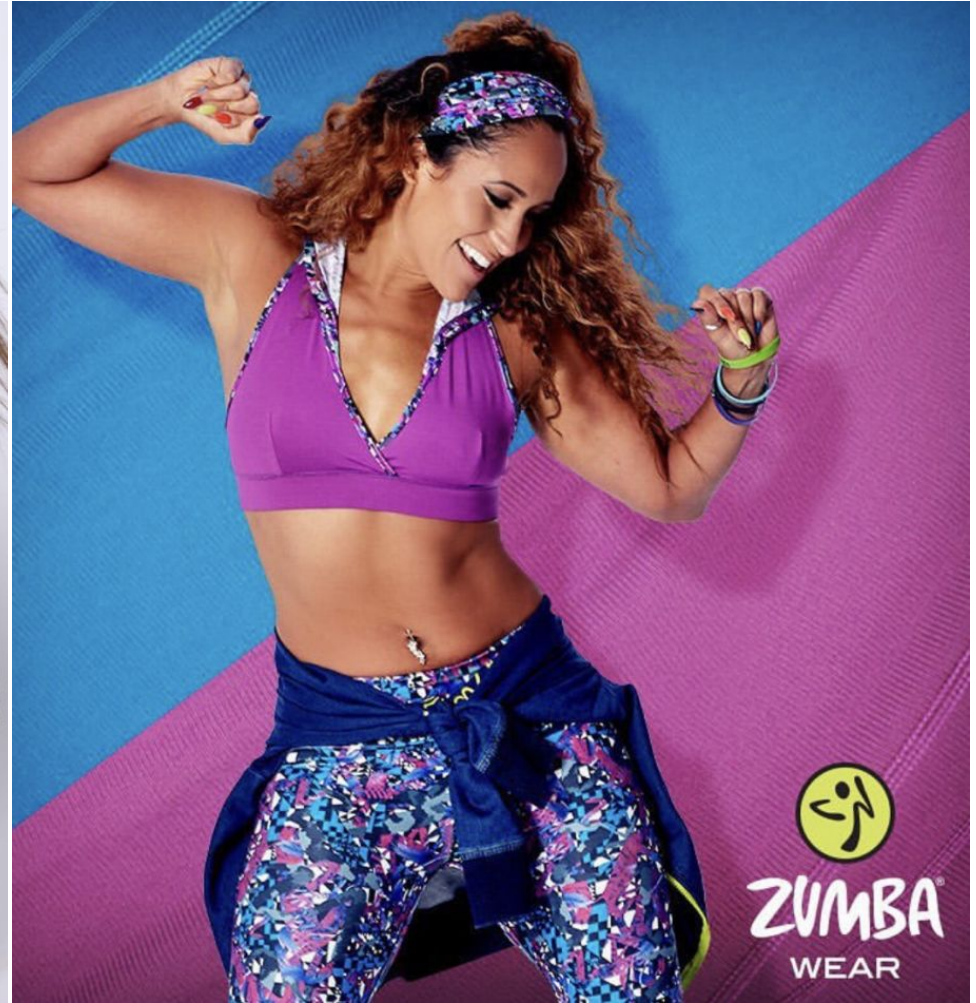

MIPM MODELS

Lisa Marie

Height : 5'7" / 170 cm | Bust : 39" / 99 cm | Waist : 32.5" / 83 cm | Hips : 42" / 107 cm | Shoe : 9.0 US / 6.5 UK | Hair Colour : Brown | Eyes : Hazel

MIPM MODELS

Lisa Marie

Height : 5'7" / 170 cm | Bust : 39" / 99 cm | Waist : 32.5" / 83 cm | Hips : 42" / 107 cm | Shoe : 9.0 US / 6.5 UK | Hair Colour : Brown | Eyes : Hazel

MIPM MODELS

Lisa Marie

Height : 5'7" / 170 cm | Bust : 39" / 99 cm | Waist : 32.5" / 83 cm | Hips : 42" / 107 cm | Shoe : 9.0 US / 6.5 UK | Hair Colour : Brown | Eyes : Hazel

MPM MODELS

Lisa Marie

Height : 5'7" / 170 cm | Bust : 39" / 99 cm | Waist : 32.5" / 83 cm | Hips : 42" / 107 cm | Shoe : 9.0 US / 6.5 UK | Hair Colour : Brown | Eyes : Hazel

MPM MODELS

Lisa Marie

Height : 5'7" / 170 cm | Bust : 39" / 99 cm | Waist : 32.5" / 83 cm | Hips : 42" / 107 cm | Shoe : 9.0 US / 6.5 UK | Hair Colour : Brown | Eyes : Hazel

MPM MODELS

Lisa Marie

Height : 5'7" / 170 cm | Bust : 39" / 99 cm | Waist : 32.5" / 83 cm | Hips : 42" / 107 cm | Shoe : 9.0 US / 6.5 UK | Hair Colour : Brown | Eyes : Hazel