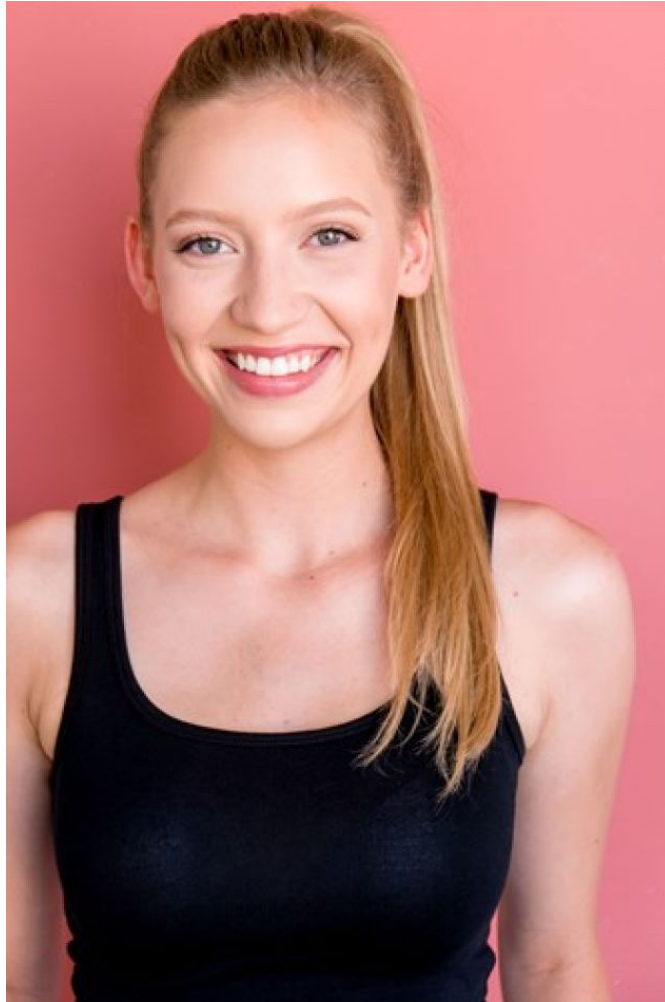

Lacey Buchanan

MPM MODELS

Lacey Buchanan

Height : 5'7" / 170 cm | Bust : 35" / 89 cm | Waist : 26" / 66 cm | Hips : 37" / 94 cm | Shoe : 7.5 US / 5.5 UK | Hair Colour : Blonde | Eyes : Green