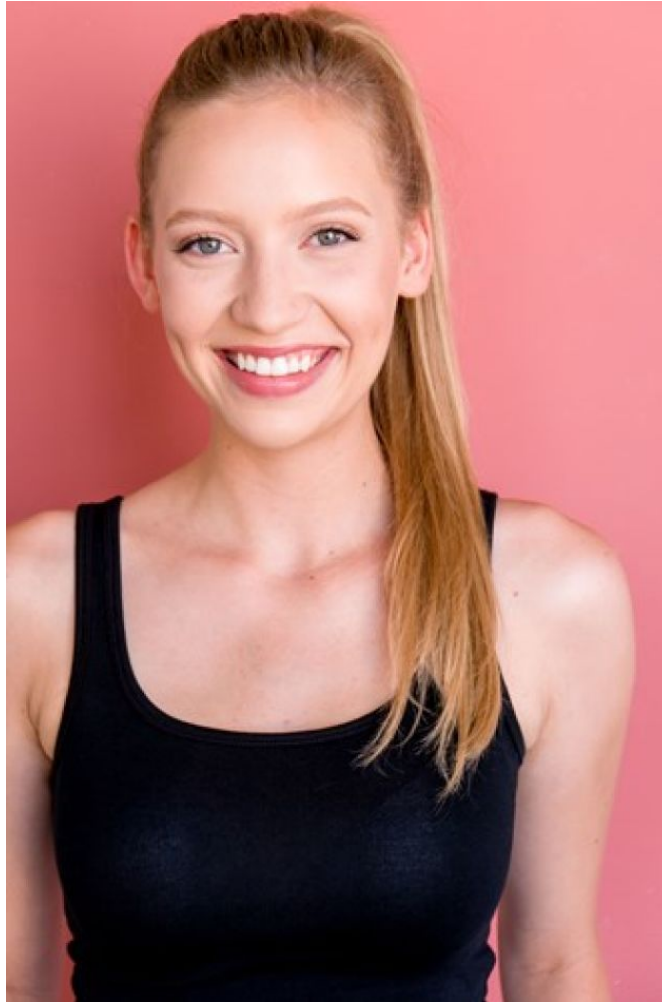

MPM MODELS

Lacey Buchanan

Height : 5'7" / 170 cm | Bust : 35" / 89 cm | Waist : 26" / 66 cm | Hips : 37" / 94 cm | Shoe : 7.5 US / 5.5 UK | Hair Colour : Blonde | Eyes : Green