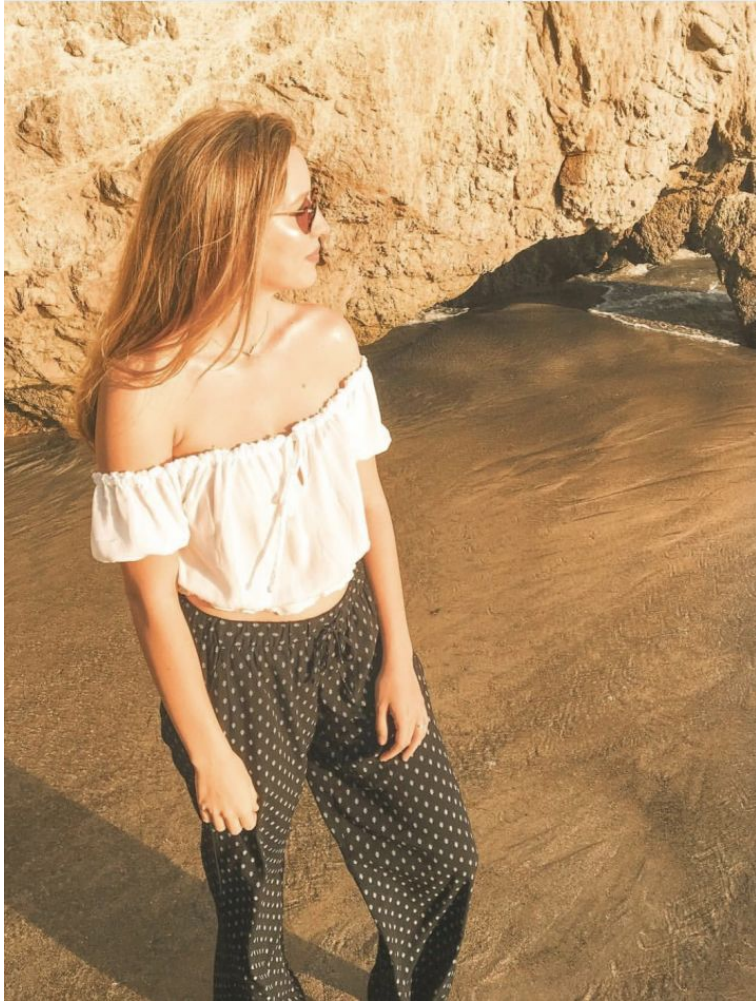

MPM MODELS

Lacey Buchanan

Height : 5'7" / 170 cm | Bust : 35" / 89 cm | Waist : 26" / 66 cm | Hips : 37" / 94 cm | Shoe : 7.5 US / 5.5 UK | Hair Colour : Blonde | Eyes : Green