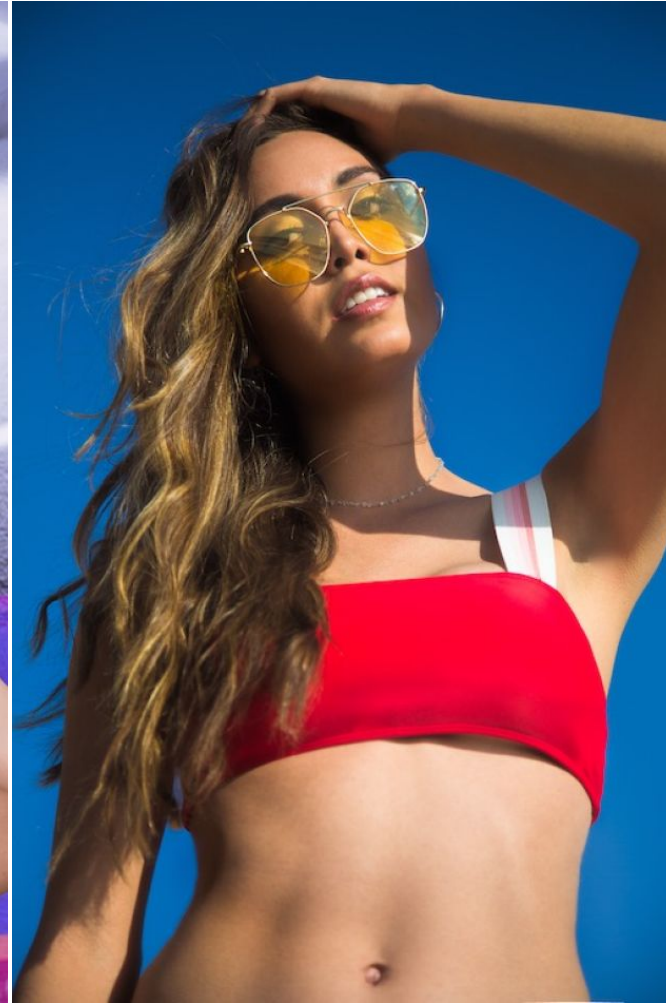

# MPM MODELS

Rachel Ramos

Height : 5'8.5" / 174 cm | Bust : 34" / 86 cm | Waist : 26" / 66 cm | Hips : 36" / 92 cm | Shoe : 8.5 US / 6.0 UK | Hair Colour : Brown | Eyes : Brown

# MIPM MODELS

Rachel Ramos

Height : 5'8.5" / 174 cm | Bust : 34" / 86 cm | Waist : 26" / 66 cm | Hips : 36" / 92 cm | Shoe : 8.5 US / 6.0 UK | Hair Colour : Brown | Eyes : Brown