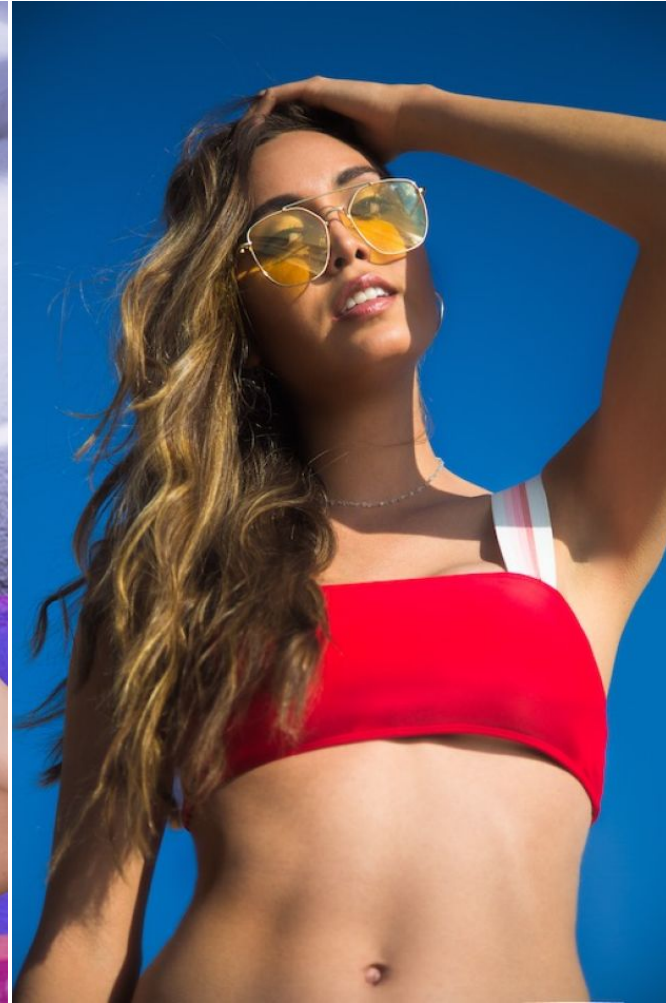

MPM MODELS

Rachel Ramos

Height : 5'8.5" / 174 cm | Bust : 34" / 86 cm | Waist : 26" / 66 cm | Hips : 36" / 92 cm | Shoe : 8.5 US / 6.0 UK | Hair Colour : Brown | Eyes : Brown

MIPM MODELS

Rachel Ramos

Height : 5'8.5" / 174 cm | Bust : 34" / 86 cm | Waist : 26" / 66 cm | Hips : 36" / 92 cm | Shoe : 8.5 US / 6.0 UK | Hair Colour : Brown | Eyes : Brown

MPM MODELS

Rachel Ramos

Height : 5'8.5" / 174 cm | Bust : 34" / 86 cm | Waist : 26" / 66 cm | Hips : 36" / 92 cm | Shoe : 8.5 US / 6.0 UK | Hair Colour : Brown | Eyes : Brown

MPM MODELS

Rachel Ramos

Height : 5'8.5" / 174 cm | Bust : 34" / 86 cm | Waist : 26" / 66 cm | Hips : 36" / 92 cm | Shoe : 8.5 US / 6.0 UK | Hair Colour : Brown | Eyes : Brown