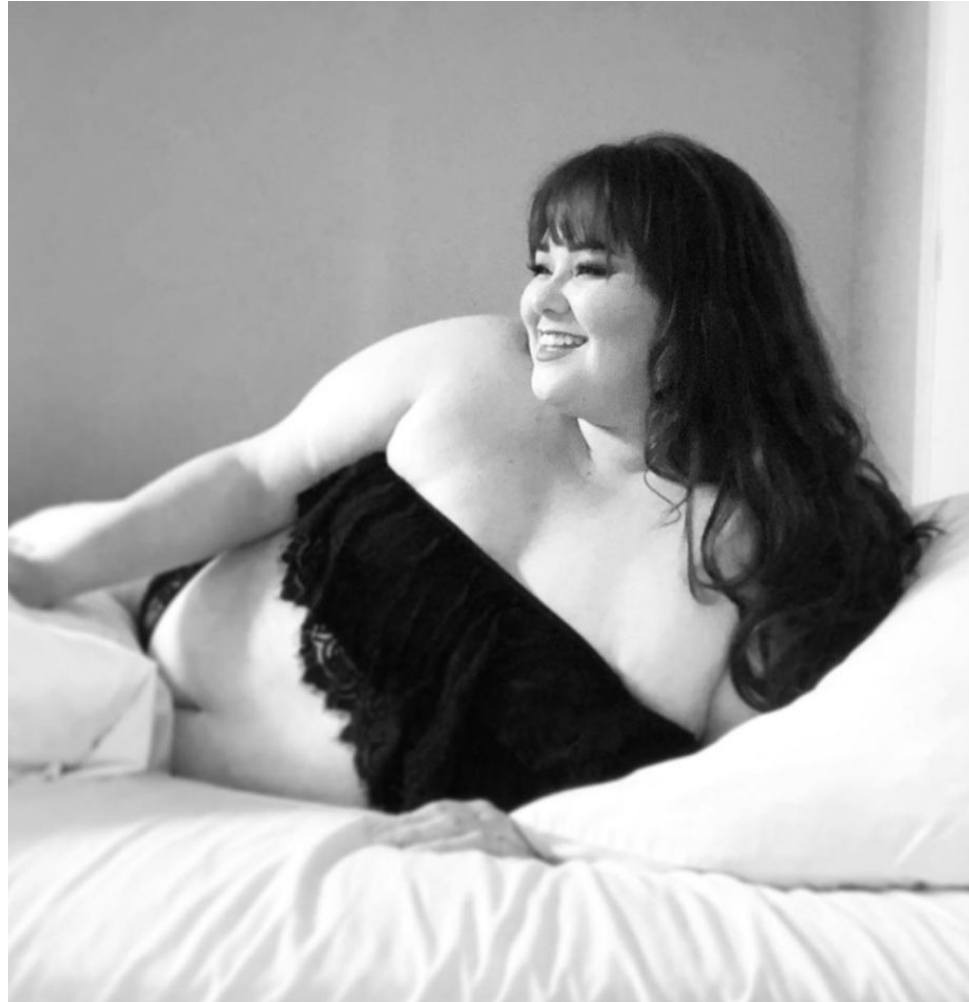

Rhapsody Artajo

MIPM MODELS

Rhapsody Artajo

Height : 5'2" / 158 cm | Bust : 57" / 145 cm | Waist : 47" / 119 cm | Hips : 56" / 142 cm | Shoe : 10.0 US / 7.0 UK | Hair Colour : Brown | Eyes : Hazel