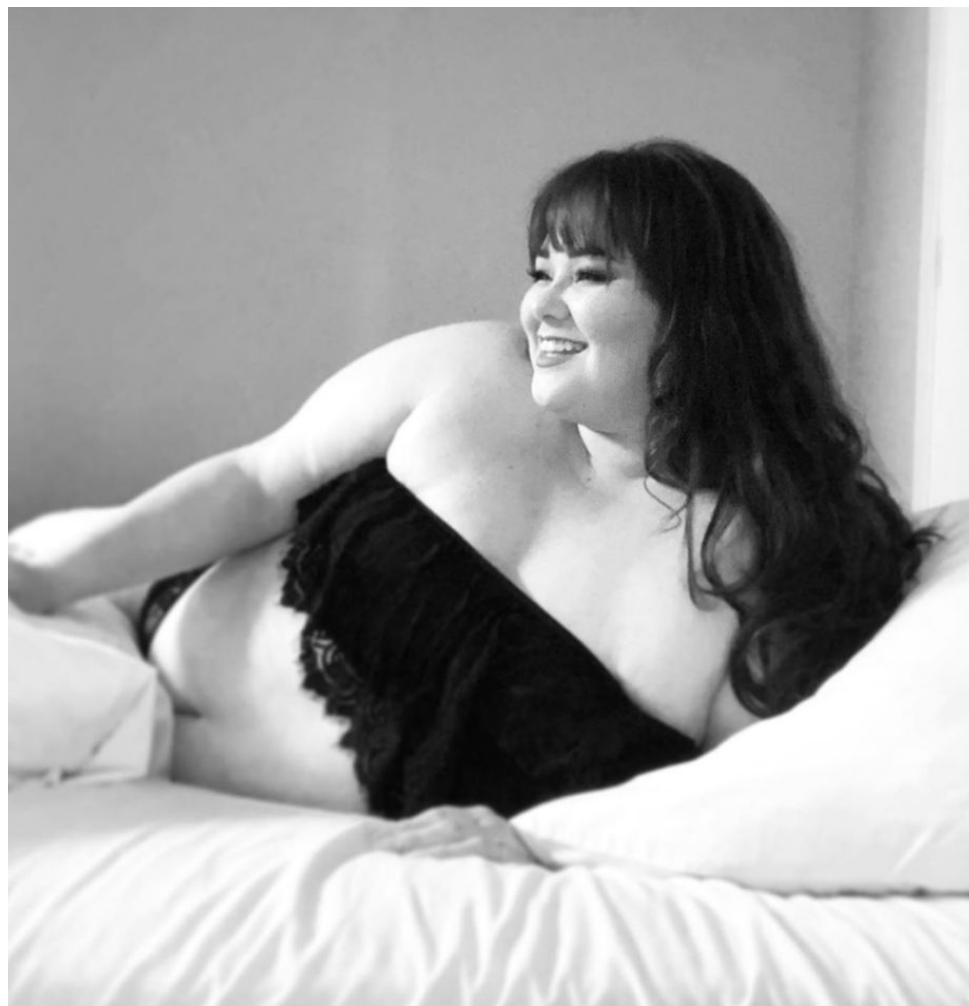

Rhapsody Artajo

MIPM MODELS

Rhapsody Artajo

Height : 5'2" / 158 cm | Bust : 57" / 145 cm | Waist : 47" / 119 cm | Hips : 56" / 142 cm | Shoe : 10.0 US / 7.0 UK | Hair Colour : Brown | Eyes : Hazel