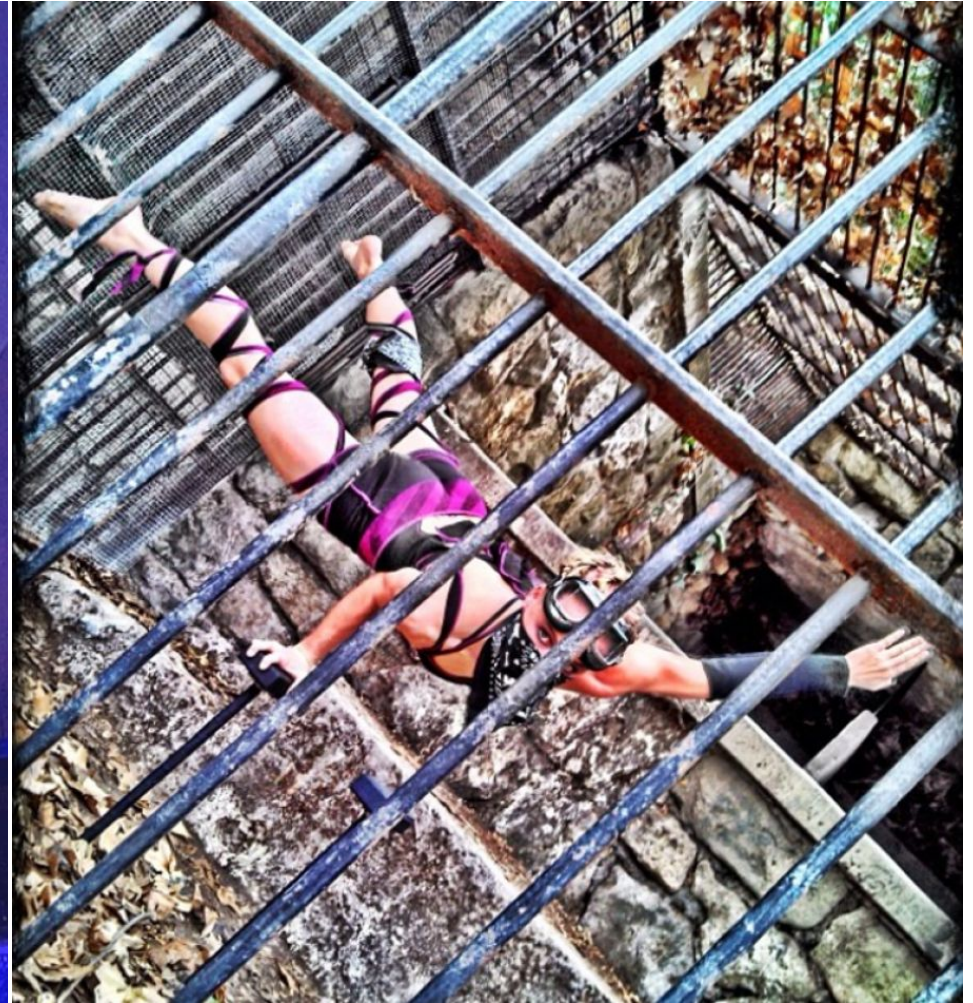

MIPM MODELS

Katie Ketchum

Height : 5'0.5" / 154 cm | Hair Colour : Blonde | Eyes : Blue

MIPM MODELS

Katie Ketchum

Height : 5'0.5" / 154 cm | Hair Colour : Blonde | Eyes : Blue

MIPM MODELS

Katie Ketchum