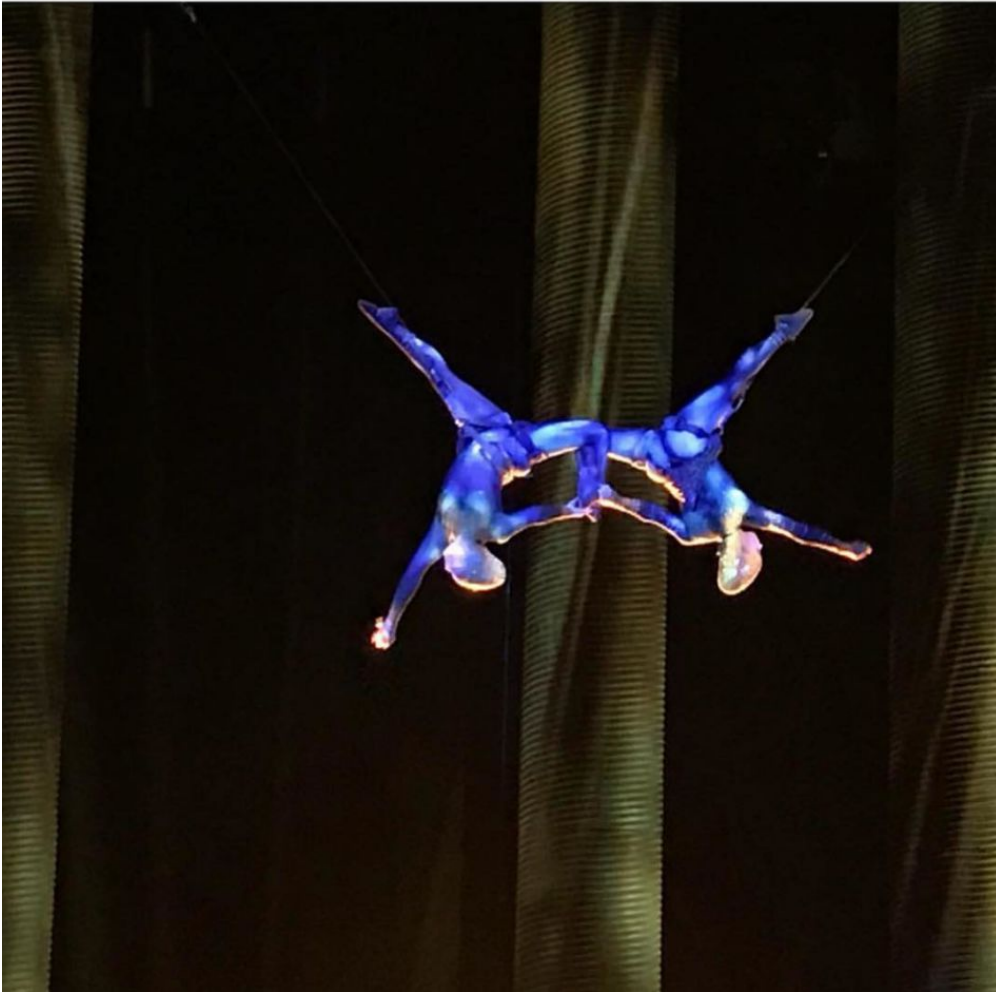

MIPM MODELS

Katie Ketchum

Height : 5'0.5" / 154 cm | Hair Colour : Blonde | Eyes : Blue