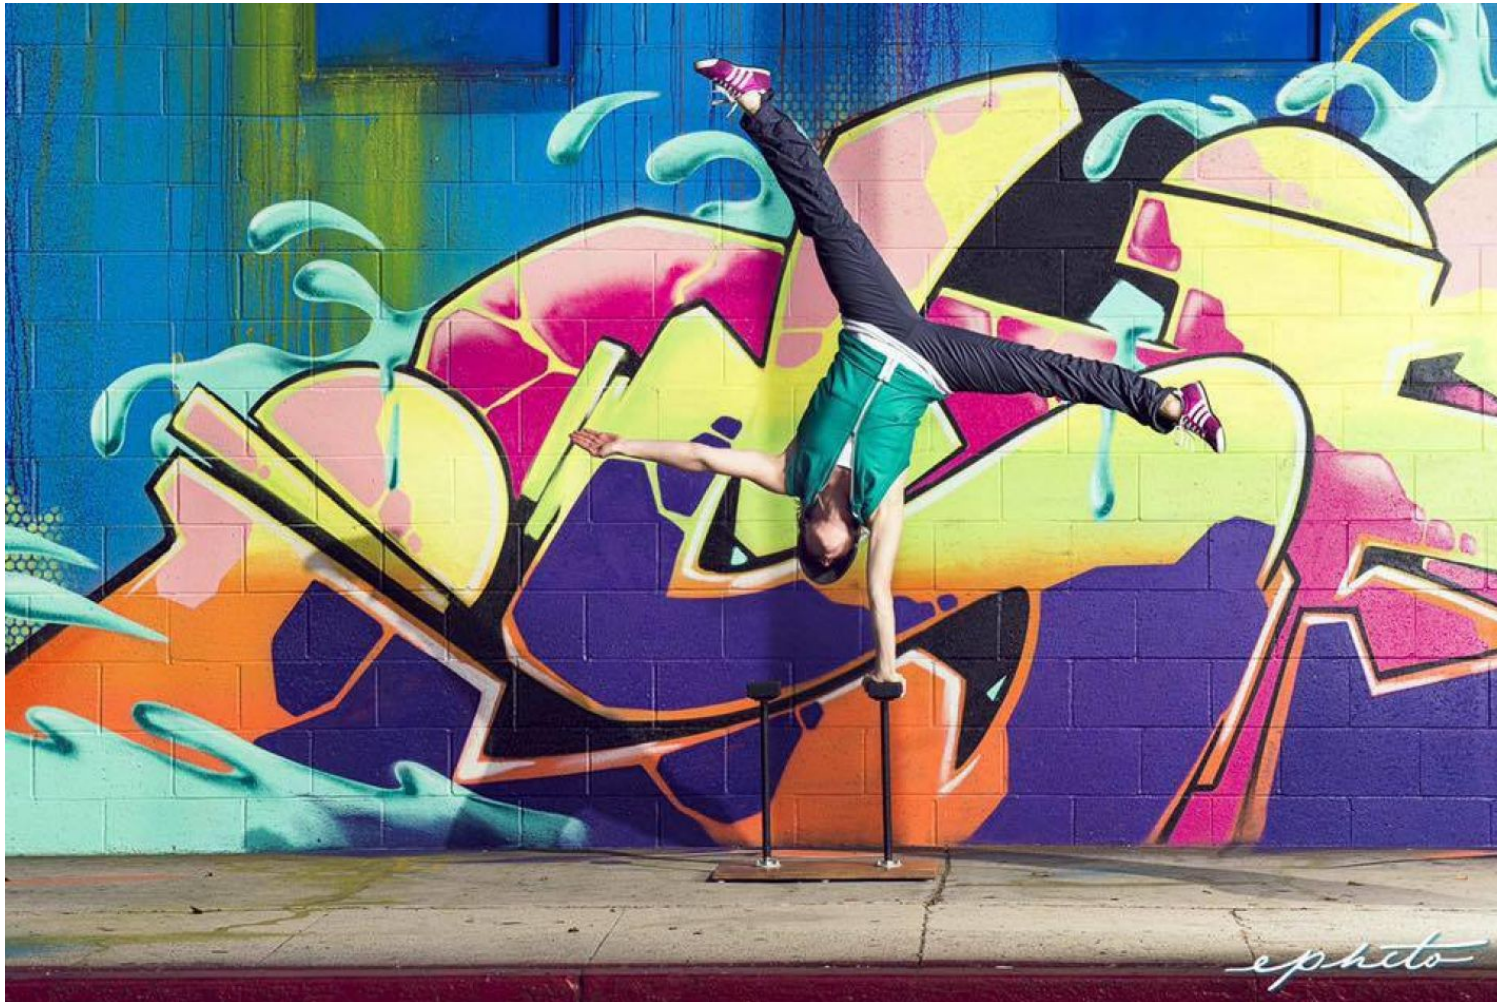

Height : 5'0.5" / 154 cm | Hair Colour : Blonde | Eyes : Blue

MPM MODELS

Katie Ketchum

Height : 5'0.5" / 154 cm | Hair Colour : Blonde | Eyes : Blue

MIPM MODELS

Katie Ketchum

Height : 5'0.5" / 154 cm | Hair Colour : Blonde | Eyes : Blue