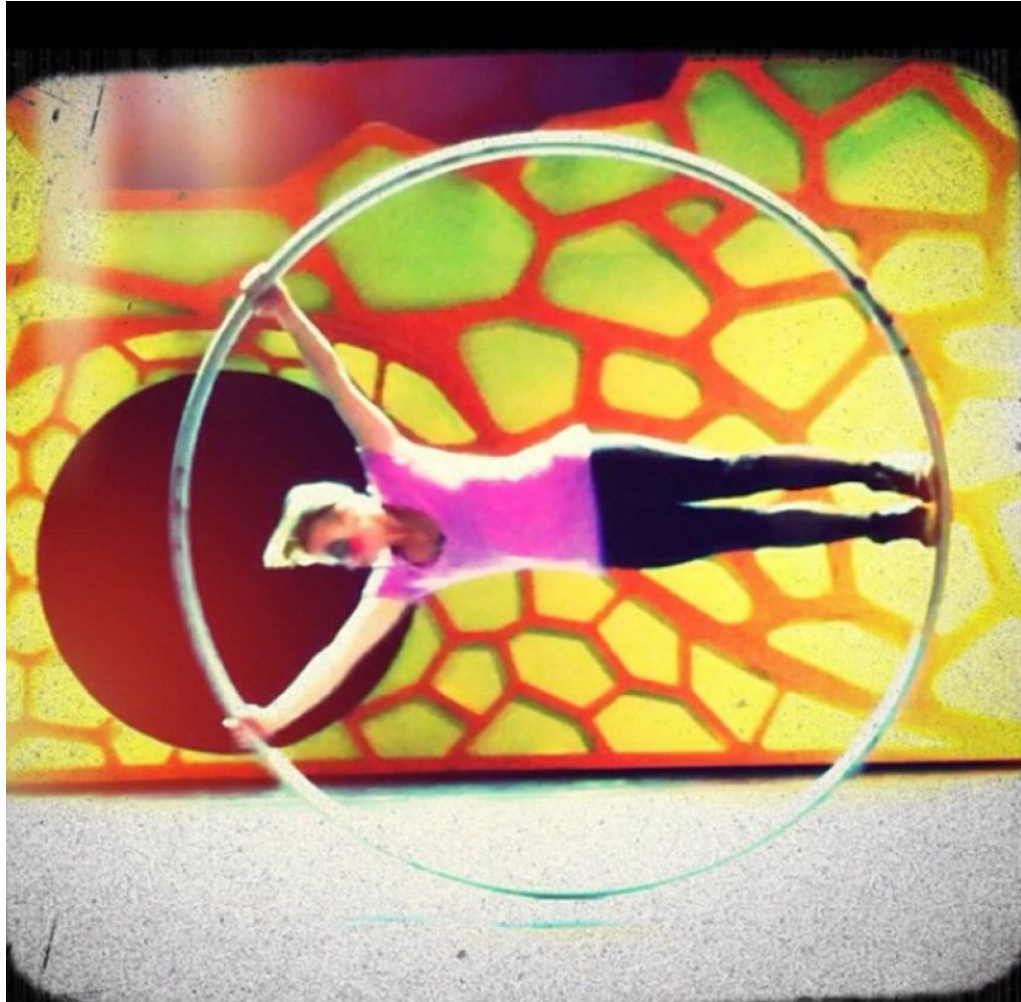

Height : 5'0.5" / 154 cm | Hair Colour : Blonde | Eyes : Blue

MPM MODELS

Katie Ketchum

Height : 5'0.5" / 154 cm | Hair Colour : Blonde | Eyes : Blue

MIPM MODELS

Katie Ketchum

Height : 5'0.5" / 154 cm | Hair Colour : Blonde | Eyes : Blue