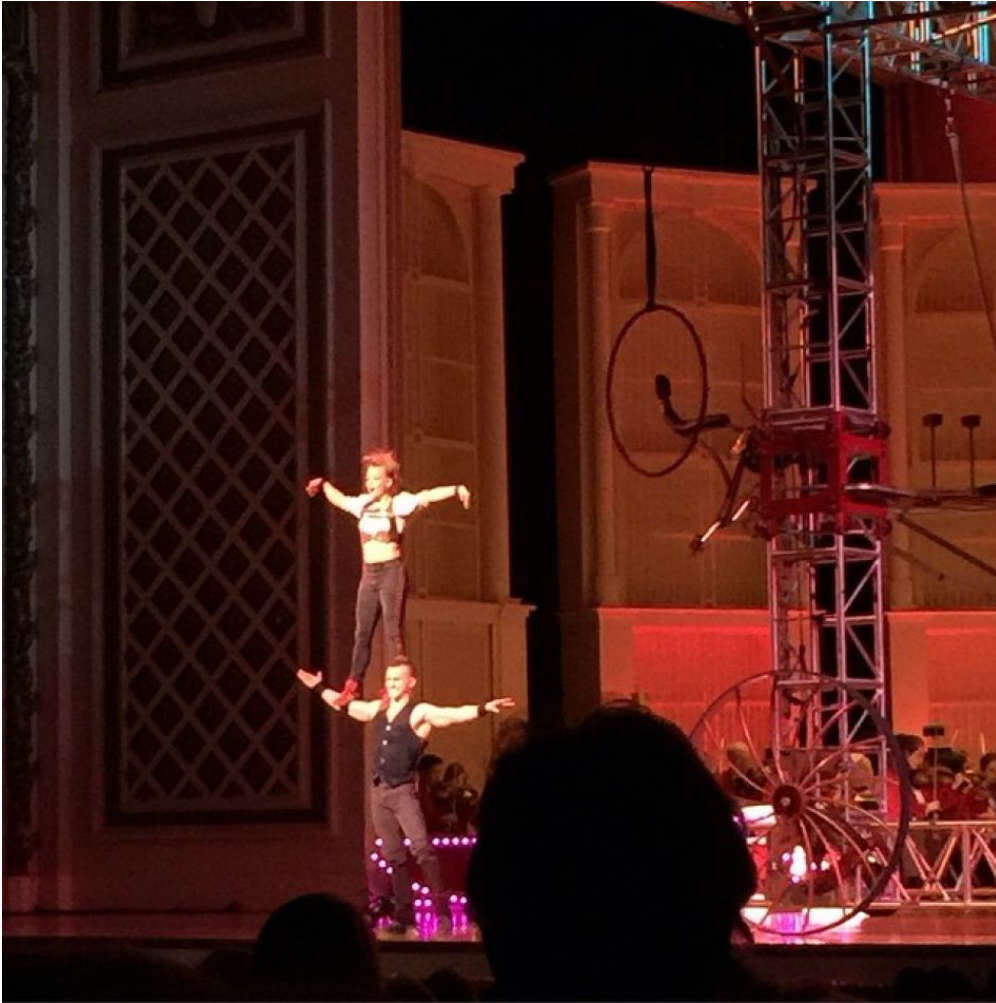

Height : 5'0.5" / 154 cm | Hair Colour : Blonde | Eyes : Blue

MIPM MODELS

Katie Ketchum

Height : 5'0.5" / 154 cm | Hair Colour : Blonde | Eyes : Blue

MIPM MODELS

Katie Ketchum

Height : 5'0.5" / 154 cm | Hair Colour : Blonde | Eyes : Blue