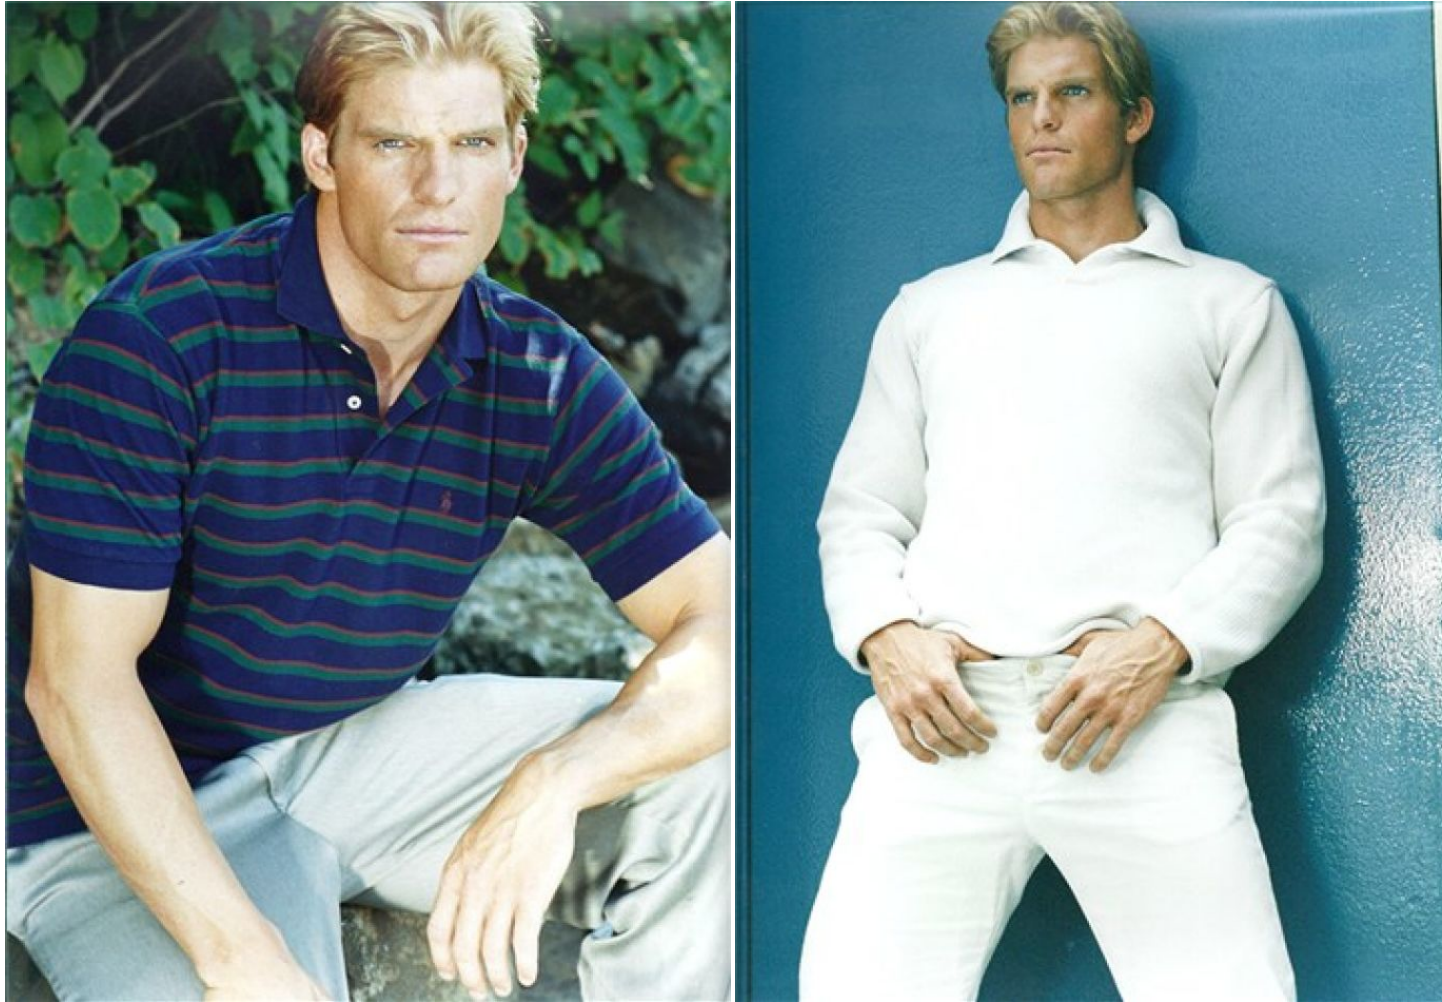

Jack Nunn

MIPM MODELS

Jack Nunn

Height : 5'2" / 157 cm | Waist : 34" / 86 cm | Hair Colour : Blonde | Eyes : Blue