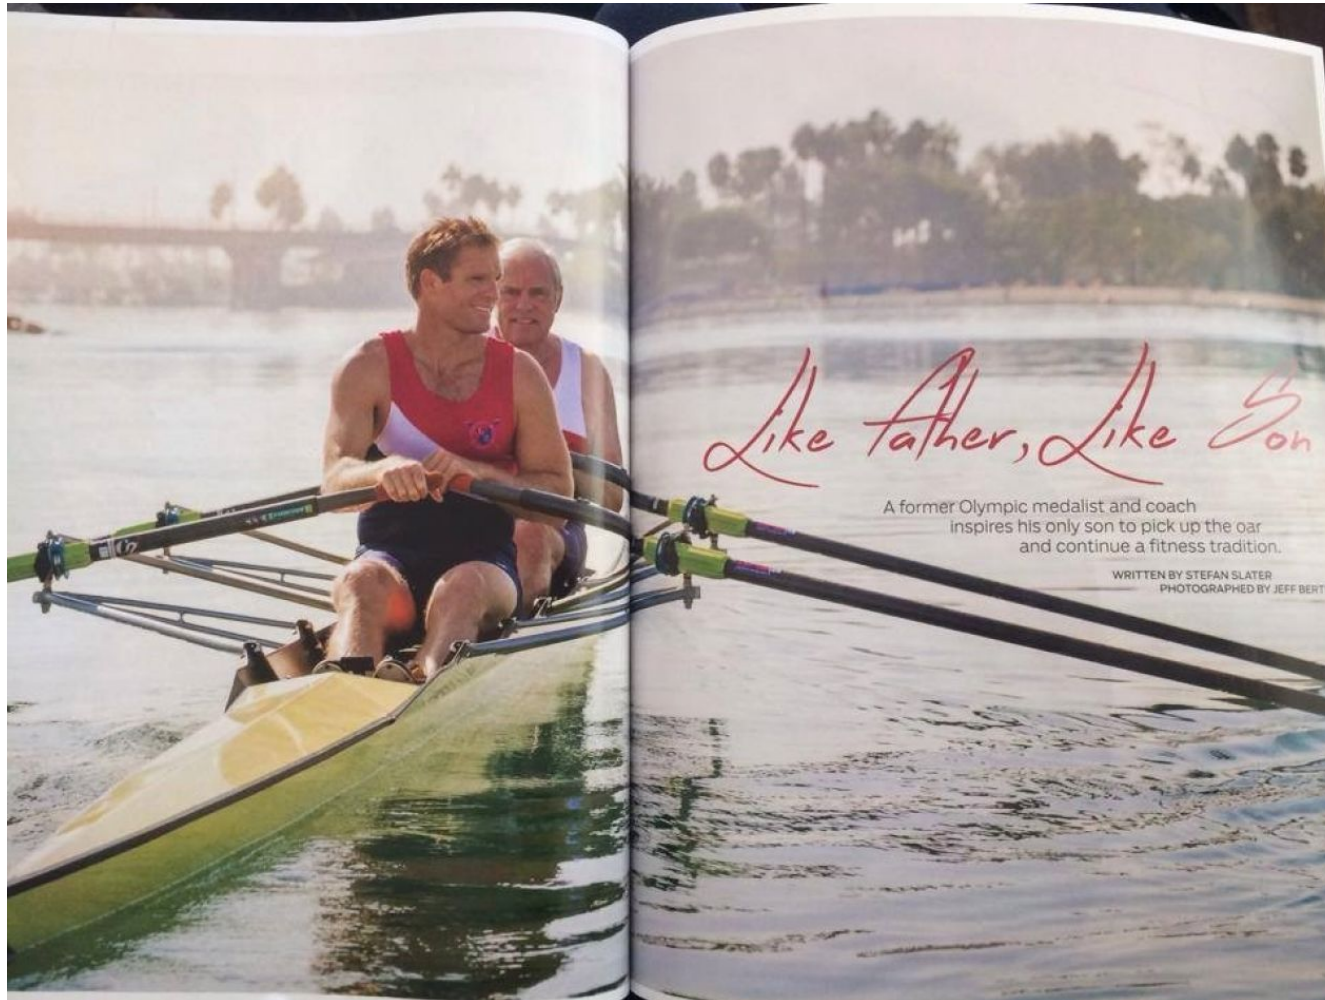

Jack Nunn

MIPM MODELS

Jack Nunn

Height : 5'2" / 157 cm | Waist : 34" / 86 cm | Hair Colour : Blonde | Eyes : Blue