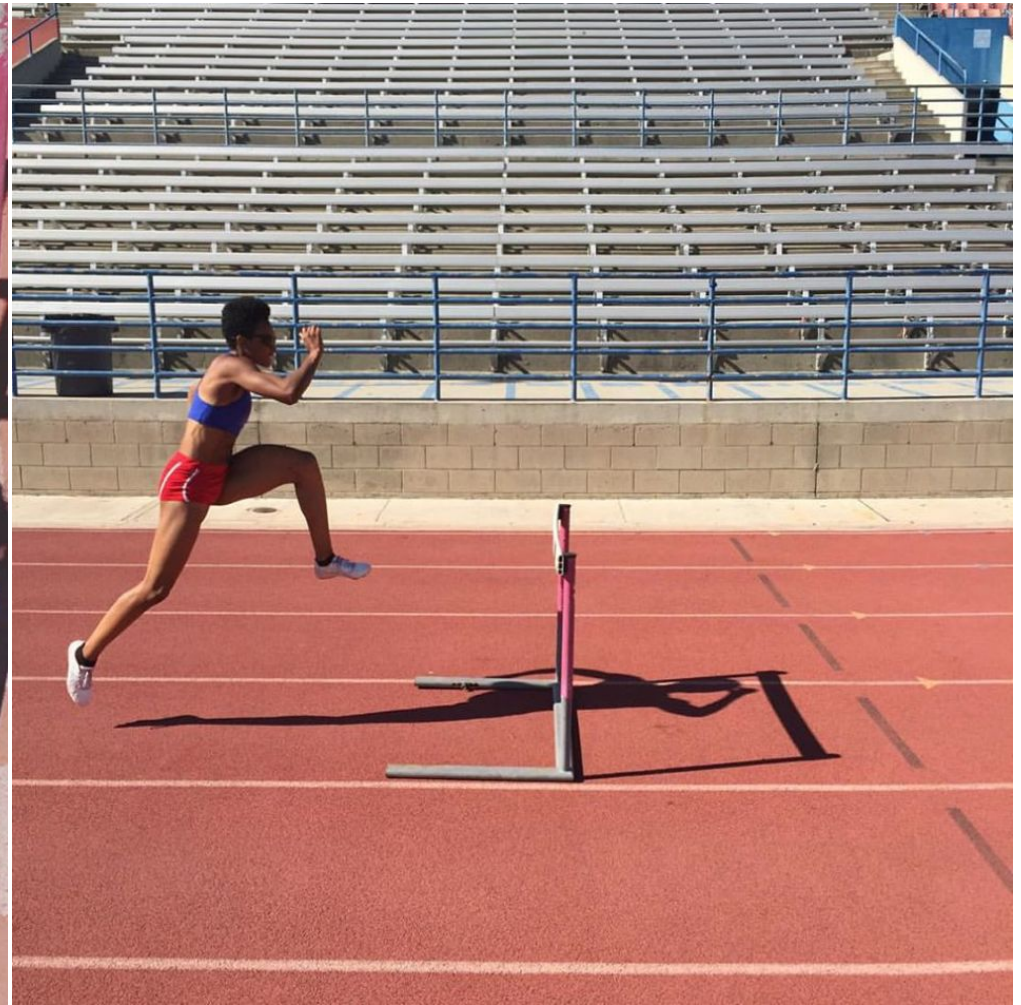

MIPM MODELS

Height : 5'6" / 168 cm | Bust : 32" / 81 cm | Waist : 27" / 69 cm | Hips : 36" / 92 cm | Shoe : 9.0 US / 6.5 UK | Hair Colour : Black | Eyes : Brown