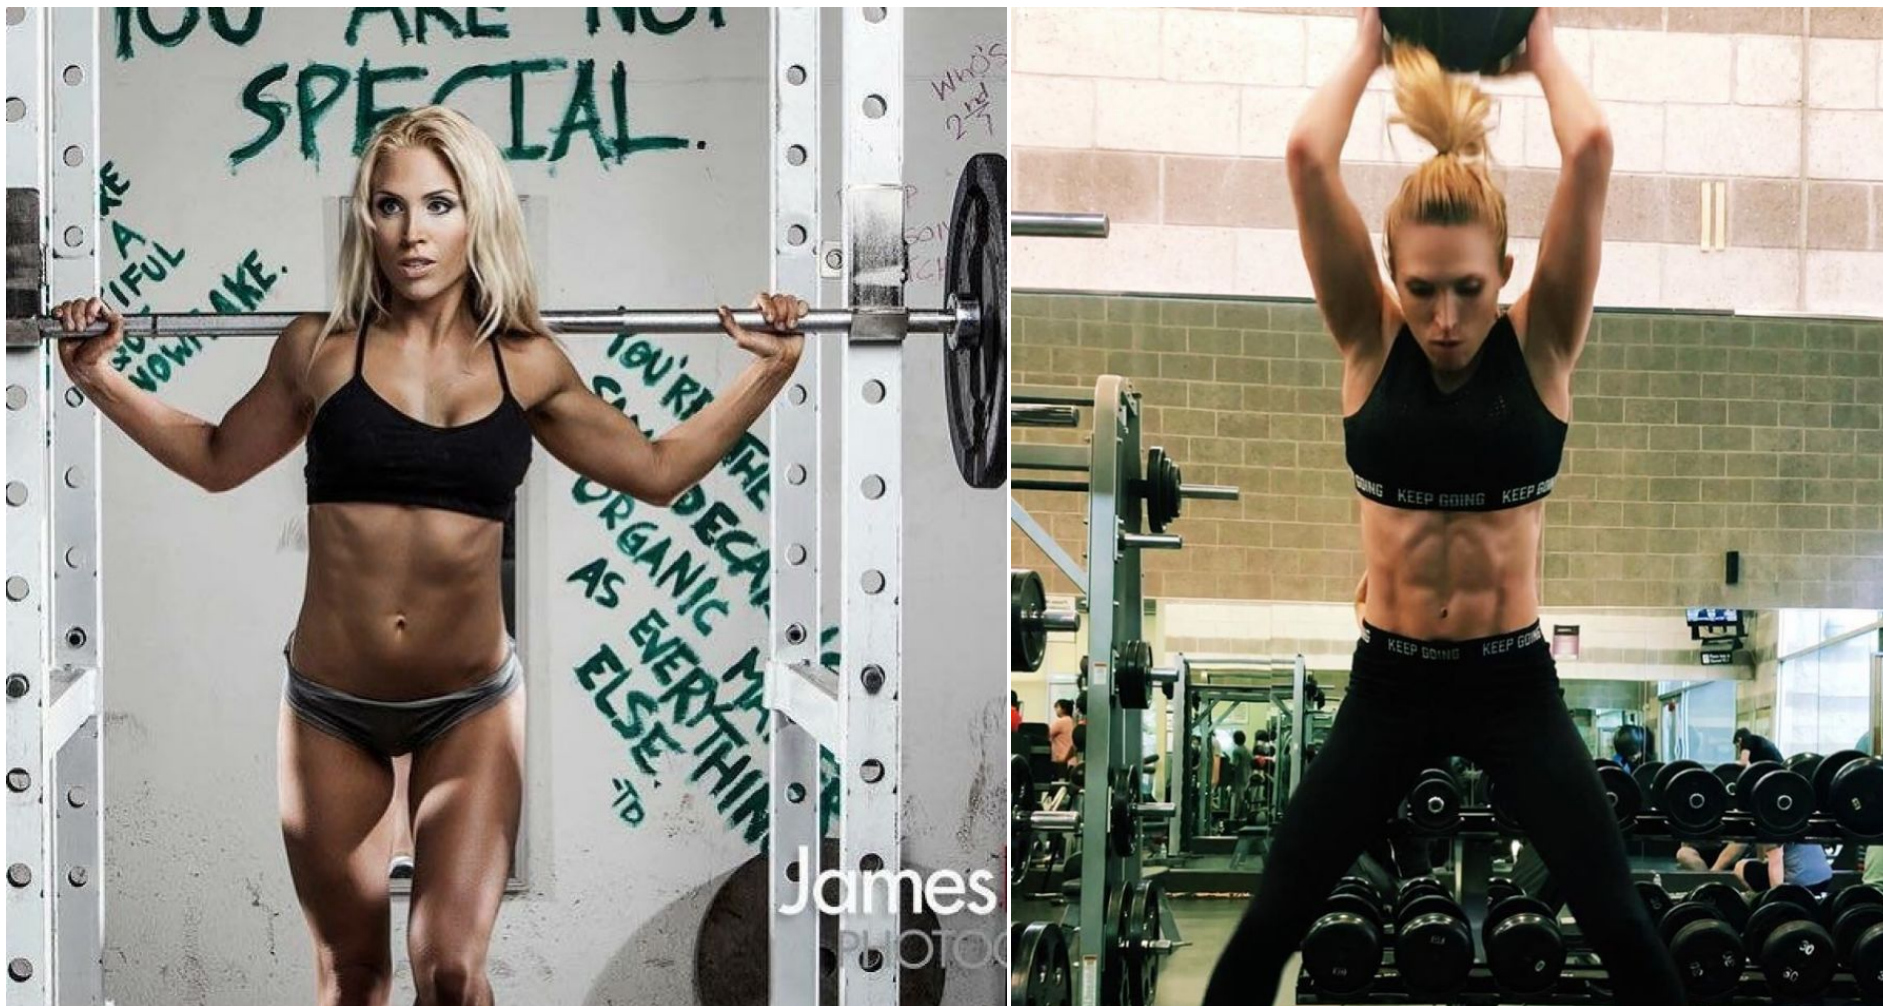

MIPM MODELS

Anna Bielkheden

Height : 5'4" / 163 cm | Bust : 32" / 81 cm | Waist : 24" / 61 cm | Hips : 32" / 81 cm | Shoe : 7.5 US / 5.5 UK | Hair Colour : Blonde | Eyes : Green