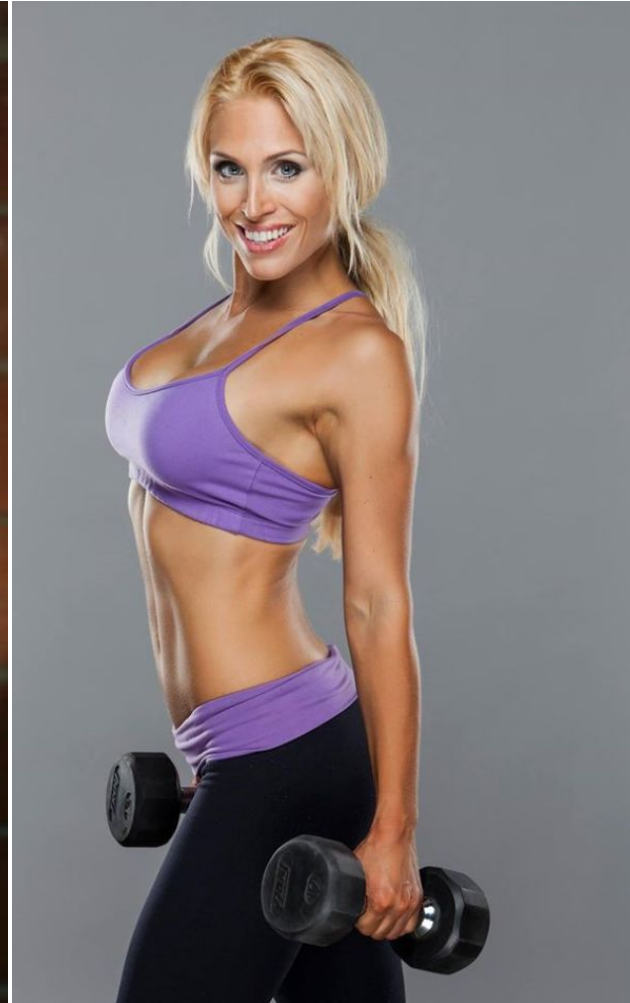

MIPM MODELS

Anna Bielkheden

Height : 5'4" / 163 cm | Bust : 32" / 81 cm | Waist : 24" / 61 cm | Hips : 32" / 81 cm | Shoe : 7.5 US / 5.5 UK | Hair Colour : Blonde | Eyes : Green

MIPM MODELS

Anna Bielkheden

Height : 5'4" / 163 cm | Bust : 32" / 81 cm | Waist : 24" / 61 cm | Hips : 32" / 81 cm | Shoe : 7.5 US / 5.5 UK | Hair Colour : Blonde | Eyes : Green

MIPM MODELS

Anna Bielkheden

Height : 5'4" / 163 cm | Bust : 32" / 81 cm | Waist : 24" / 61 cm | Hips : 32" / 81 cm | Shoe : 7.5 US / 5.5 UK | Hair Colour : Blonde | Eyes : Green