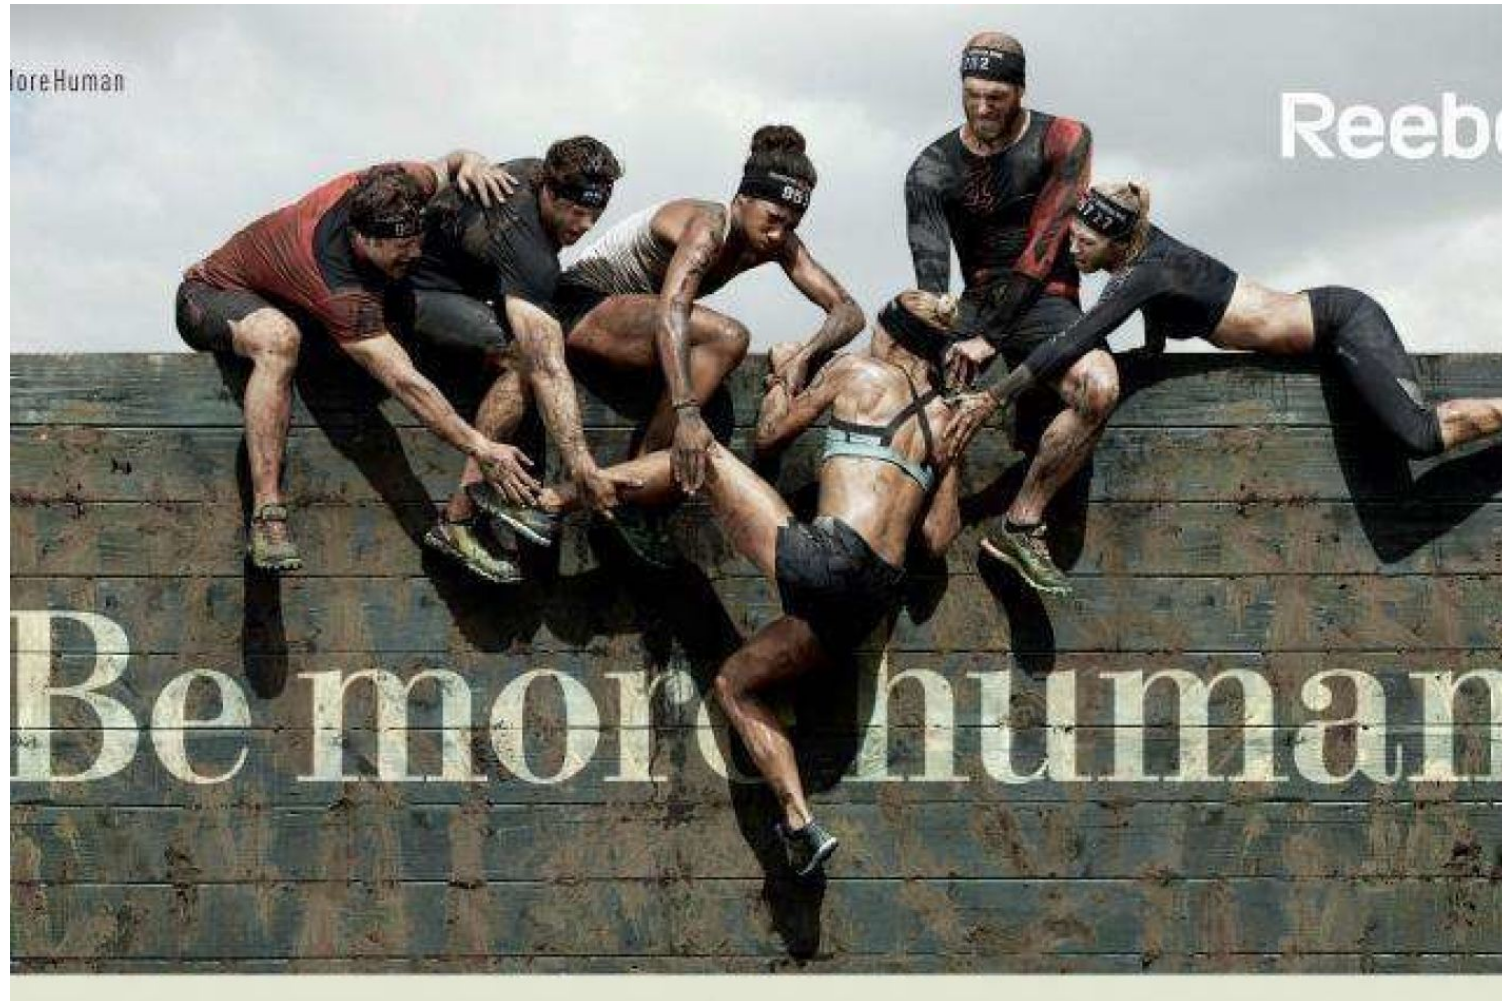

MIPM MODELS

Alice Ford

Height : 5'5" / 165 cm | Bust : 32" / 81 cm | Waist : 25" / 64 cm | Hips : 33" / 84 cm | Shoe : 6.5 US / 4.5 UK | Hair Colour : Blonde | Eyes : Hazel