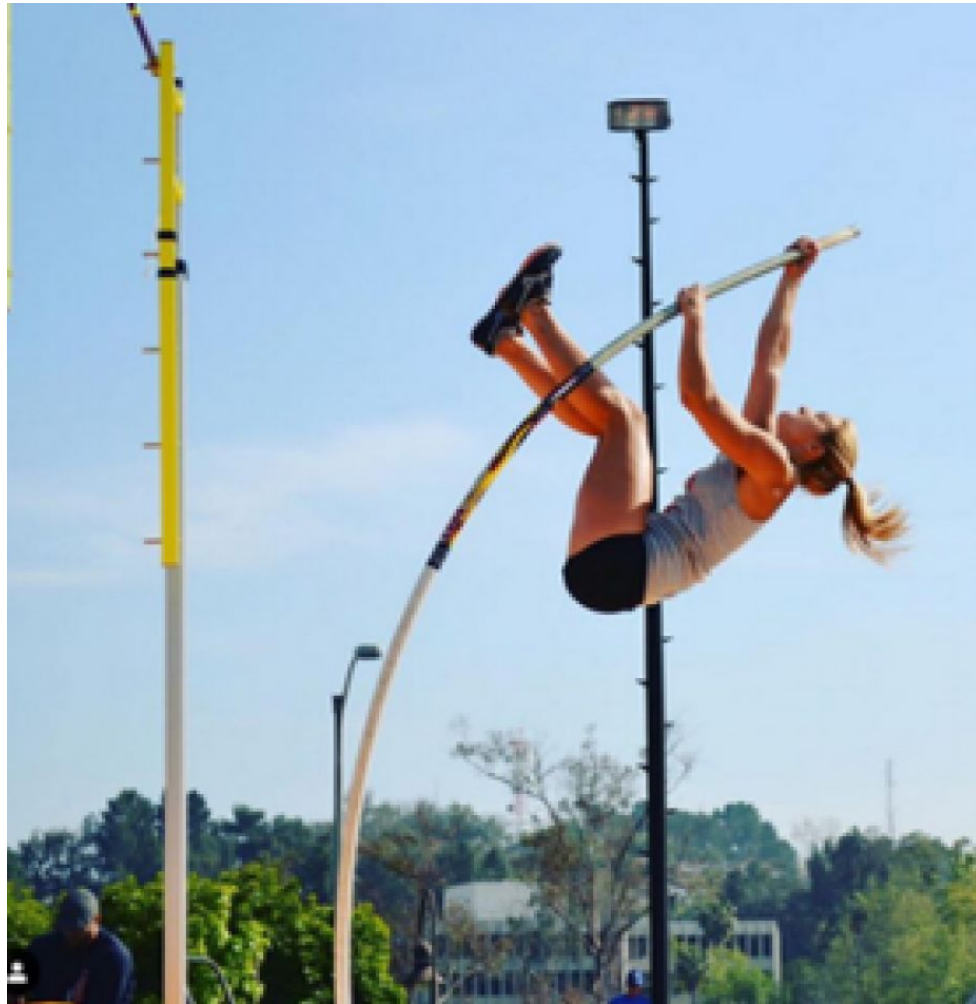

MIPM MODELS

Alice Ford

Height : 5'5" / 165 cm | Bust : 32" / 81 cm | Waist : 25" / 64 cm | Hips : 33" / 84 cm | Shoe : 6.5 US / 4.5 UK | Hair Colour : Blonde | Eyes : Hazel

MPM MODELS

Alice Ford

Height : 5'5" / 165 cm | Bust : 32" / 81 cm | Waist : 25" / 64 cm | Hips : 33" / 84 cm | Shoe : 6.5 US / 4.5 UK | Hair Colour : Blonde | Eyes : Hazel

MIPM MODELS

Alice Ford

Height : 5'5" / 165 cm | Bust : 32" / 81 cm | Waist : 25" / 64 cm | Hips : 33" / 84 cm | Shoe : 6.5 US / 4.5 UK | Hair Colour : Blonde | Eyes : Hazel

MIPM MODELS

Alice Ford

Height : 5'5" / 165 cm | Bust : 32" / 81 cm | Waist : 25" / 64 cm | Hips : 33" / 84 cm | Shoe : 6.5 US / 4.5 UK | Hair Colour : Blonde | Eyes : Hazel

MPM MODELS

Alice Ford

Height : 5'5" / 165 cm | Bust : 32" / 81 cm | Waist : 25" / 64 cm | Hips : 33" / 84 cm | Shoe : 6.5 US / 4.5 UK | Hair Colour : Blonde | Eyes : Hazel

MIPM MODELS

Alice Ford

Height : 5'5" / 165 cm | Bust : 32" / 81 cm | Waist : 25" / 64 cm | Hips : 33" / 84 cm | Shoe : 6.5 US / 4.5 UK | Hair Colour : Blonde | Eyes : Hazel