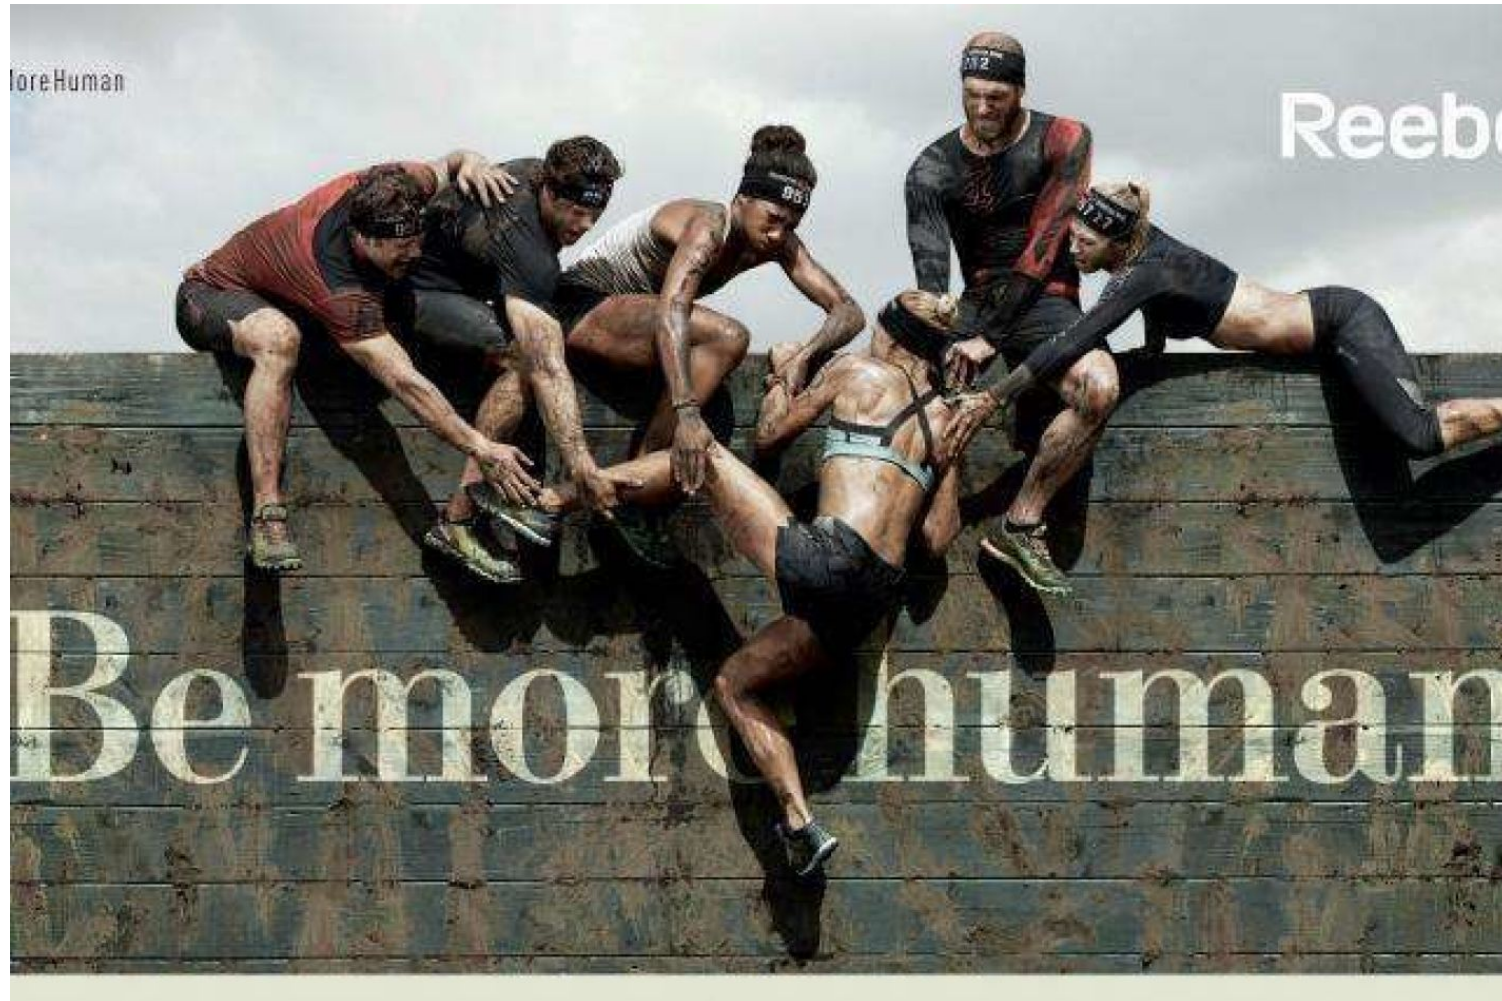

MIPM MODELS

Alice Ford

Height : 5'5" / 165 cm | Bust : 32" / 81 cm | Waist : 25" / 64 cm | Hips : 33" / 84 cm | Shoe : 6.5 US / 4.5 UK | Hair Colour : Blonde | Eyes : Hazel

MIPM MODELS

Alice Ford

Height : 5'5" / 165 cm | Bust : 32" / 81 cm | Waist : 25" / 64 cm | Hips : 33" / 84 cm | Shoe : 6.5 US / 4.5 UK | Hair Colour : Blonde | Eyes : Hazel

MPM MODELS

Alice Ford

Height : 5'5" / 165 cm | Bust : 32" / 81 cm | Waist : 25" / 64 cm | Hips : 33" / 84 cm | Shoe : 6.5 US / 4.5 UK | Hair Colour : Blonde | Eyes : Hazel

MPM MODELS

Alice Ford

Height : 5'5" / 165 cm | Bust : 32" / 81 cm | Waist : 25" / 64 cm | Hips : 33" / 84 cm | Shoe : 6.5 US / 4.5 UK | Hair Colour : Blonde | Eyes : Hazel

MIPM MODELS

Alice Ford

Height : 5'5" / 165 cm | Bust : 32" / 81 cm | Waist : 25" / 64 cm | Hips : 33" / 84 cm | Shoe : 6.5 US / 4.5 UK | Hair Colour : Blonde | Eyes : Hazel