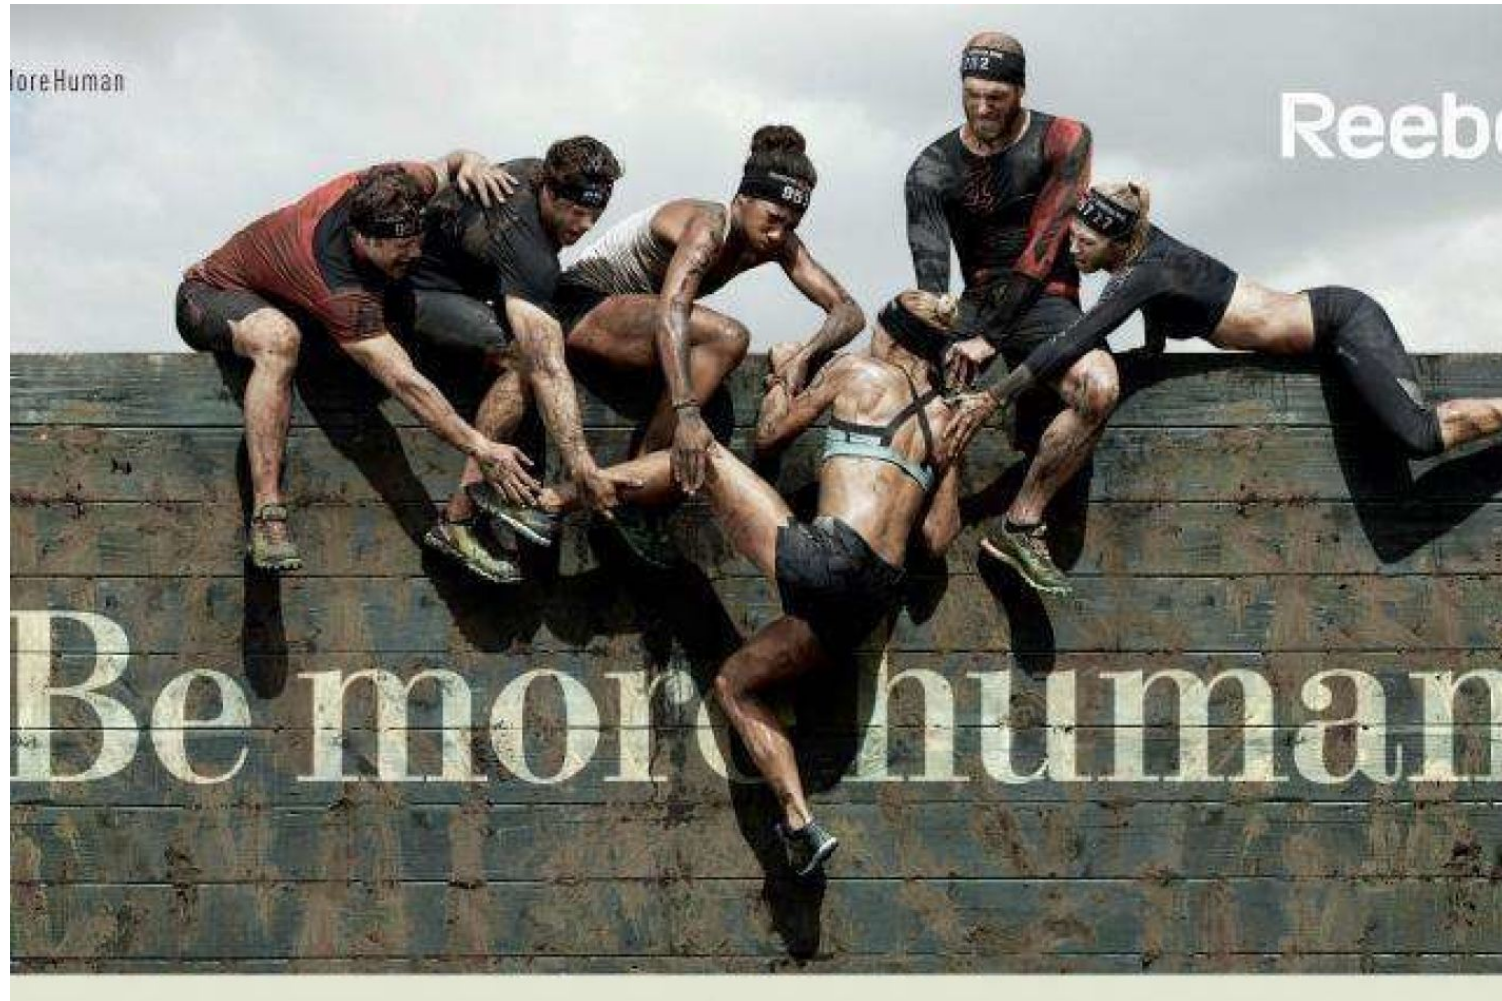

Alice Ford

MIPM MODELS

Alice Ford

Height : 5'5" / 165 cm | Bust : 32" / 81 cm | Waist : 25" / 64 cm | Hips : 33" / 84 cm | Shoe : 6.5 US / 4.5 UK | Hair Colour : Blonde | Eyes : Hazel