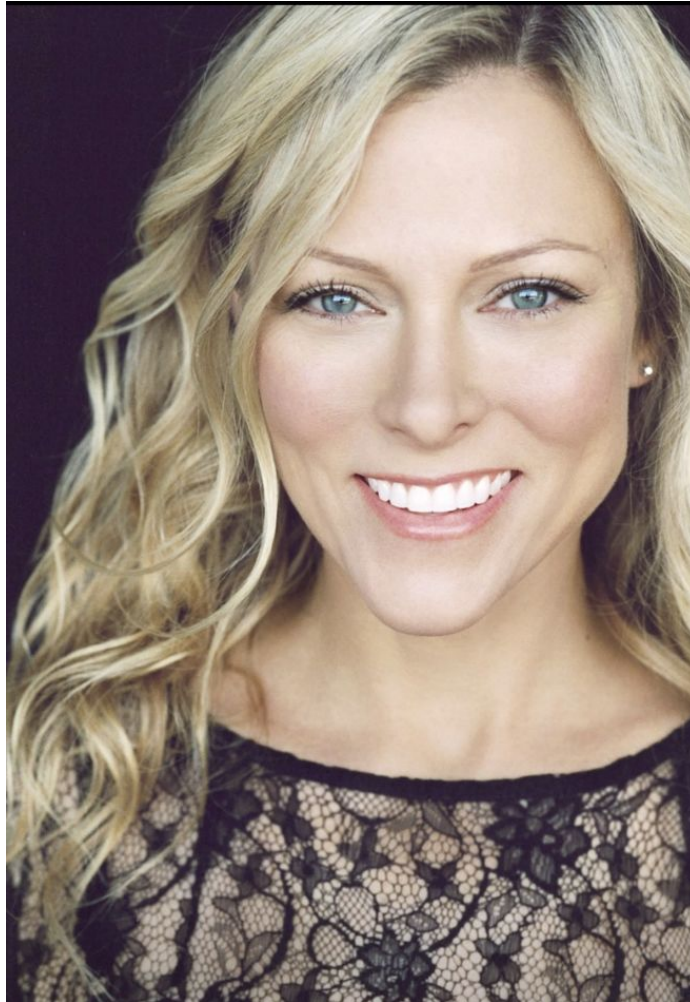

MIPM MODELS

Jody Carlson

Height : 5'7.5" / 171 cm | Bust : 36" / 91 cm | Waist : 28" / 71 cm | Hips : 38" / 97 cm | Shoe : 8.0 US / 6.0 UK | Hair Colour : Blonde | Eyes : Green

MIPM MODELS

Jody Carlson

Height : 5'7.5" / 171 cm | Bust : 36" / 91 cm | Waist : 28" / 71 cm | Hips : 38" / 97 cm | Shoe : 8.0 US / 6.0 UK | Hair Colour : Blonde | Eyes : Green

MPM MODELS

Jody Carlson

Height : 5'7.5" / 171 cm | Bust : 36" / 91 cm | Waist : 28" / 71 cm | Hips : 38" / 97 cm | Shoe : 8.0 US / 6.0 UK | Hair Colour : Blonde | Eyes : Green

MPM MODELS

Jody Carlson

Height : 5'7.5" / 171 cm | Bust : 36" / 91 cm | Waist : 28" / 71 cm | Hips : 38" / 97 cm | Shoe : 8.0 US / 6.0 UK | Hair Colour : Blonde | Eyes : Green

MIPM MODELS

Jody Carlson

Height : 5'7.5" / 171 cm | Bust : 36" / 91 cm | Waist : 28" / 71 cm | Hips : 38" / 97 cm | Shoe : 8.0 US / 6.0 UK | Hair Colour : Blonde | Eyes : Green

MPM MODELS

Jody Carlson

Height : 5'7.5" / 171 cm | Bust : 36" / 91 cm | Waist : 28" / 71 cm | Hips : 38" / 97 cm | Shoe : 8.0 US / 6.0 UK | Hair Colour : Blonde | Eyes : Green