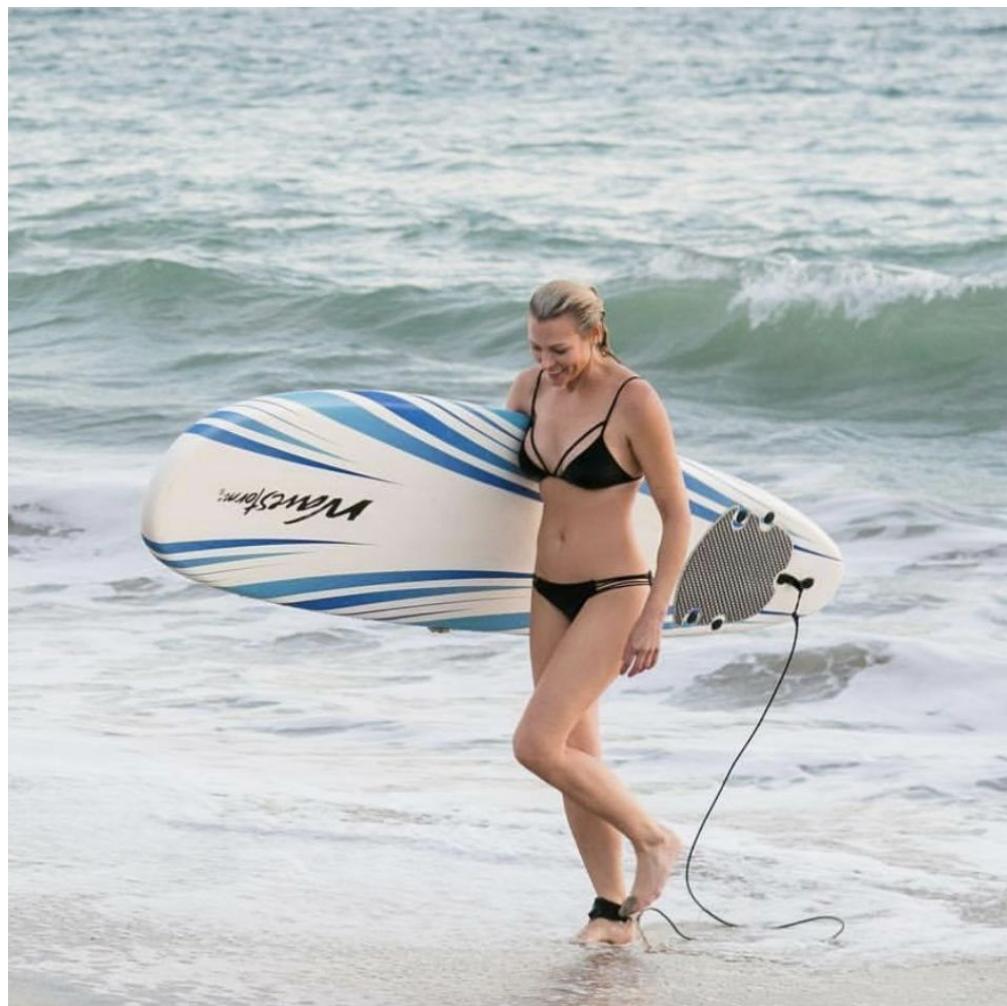

MIPM MODELS

Jody Carlson

Height : 5'7.5" / 171 cm | Bust : 36" / 91 cm | Waist : 28" / 71 cm | Hips : 38" / 97 cm | Shoe : 8.0 US / 6.0 UK | Hair Colour : Blonde | Eyes : Green