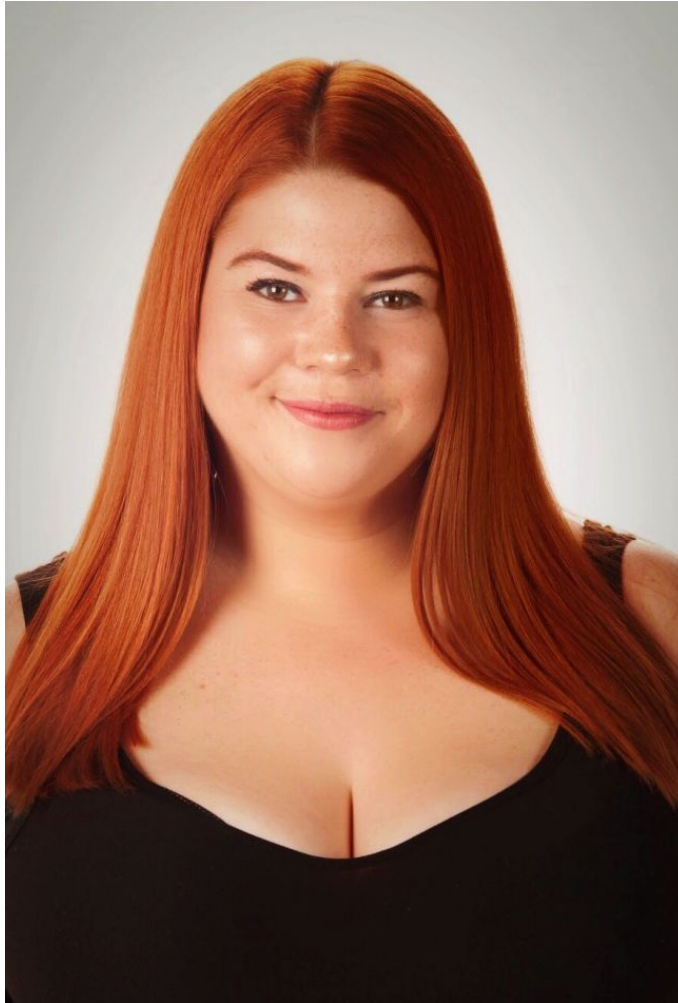

MIPM MODELS

Genevieve Bruno

Height : 57" / 170 cm | Bust : 50" / 127 cm | Waist : 45" / 114 cm | Hips : 53" / 135 cm | Shoe : 10.0 US / 7.0 UK | Hair Colour : Red | Eyes : Brown

MPM MODELS

Genevieve Bruno

Height : 57" / 170 cm | Bust : 50" / 127 cm | Waist : 45" / 114 cm | Hips : 53" / 135 cm | Shoe : 10.0 US / 7.0 UK | Hair Colour : Red | Eyes : Brown

MPM MODELS