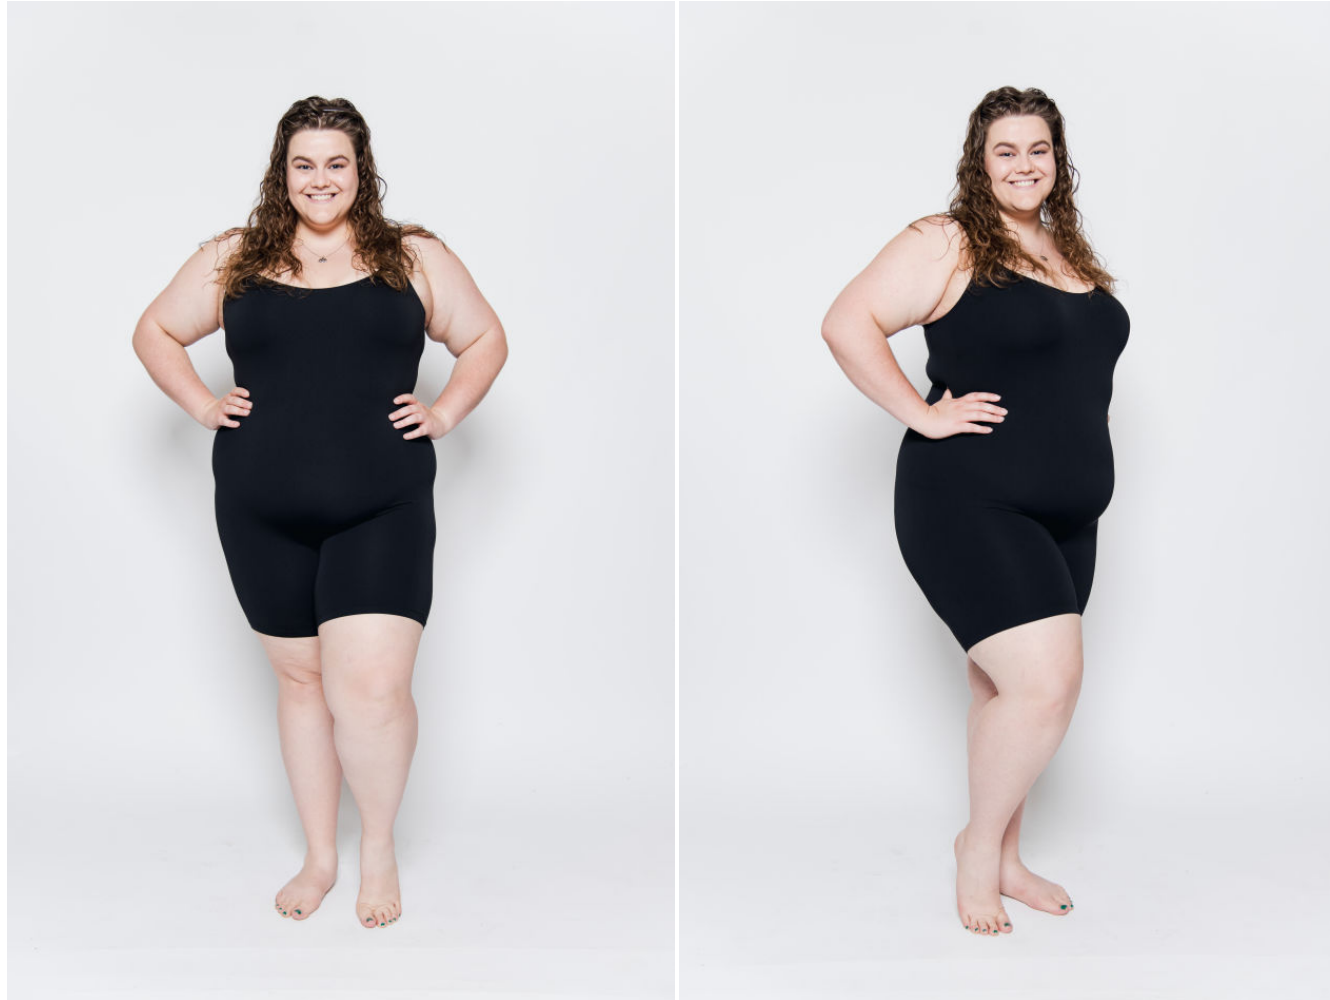

# MPM MODELS

Jenn Blair

Height : 5'7" / 170 cm | Bust : 51.5" / 131 cm | Waist : 47" / 119 cm | Hips : 57" / 145 cm | Shoe : 10.0 US / 7.0 UK | Hair Colour : Brown | Eyes : Hazel