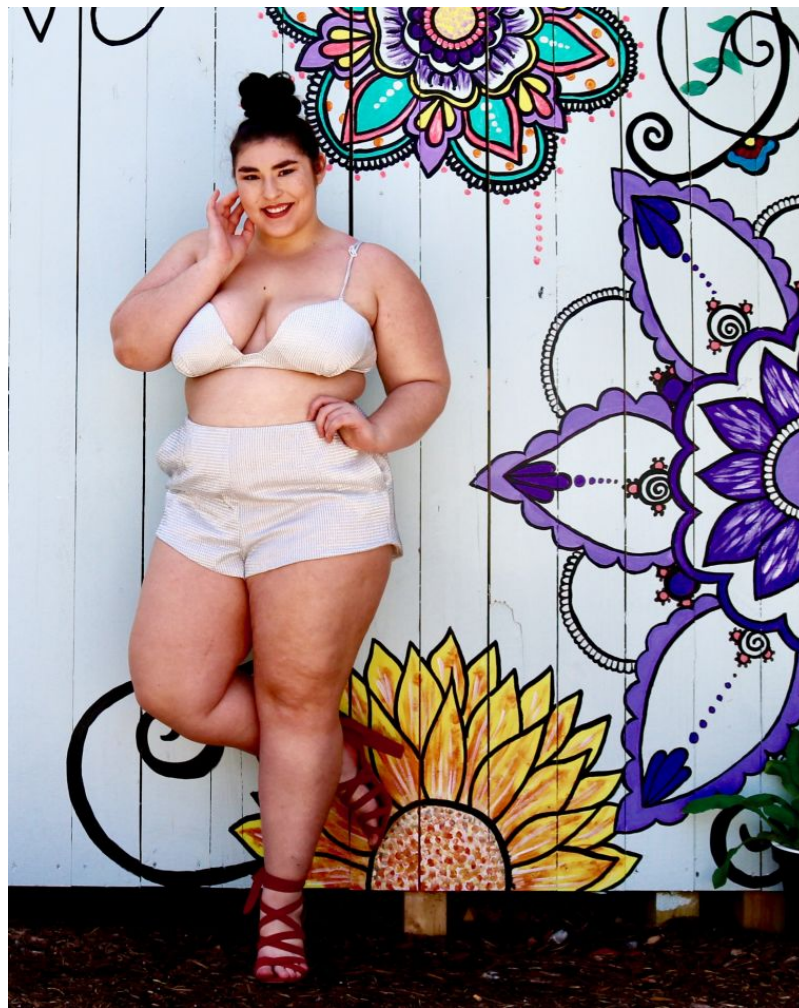

M P M MODELS

Leah Graifer

Height : 5'6" / 168 cm | Bust : 50.5" / 128 cm | Waist : 40.5" / 103 cm | Hips : 53" / 135 cm | Shoe : 10.0 US / 7.0 UK | Hair Colour : Black | Eyes : Brown