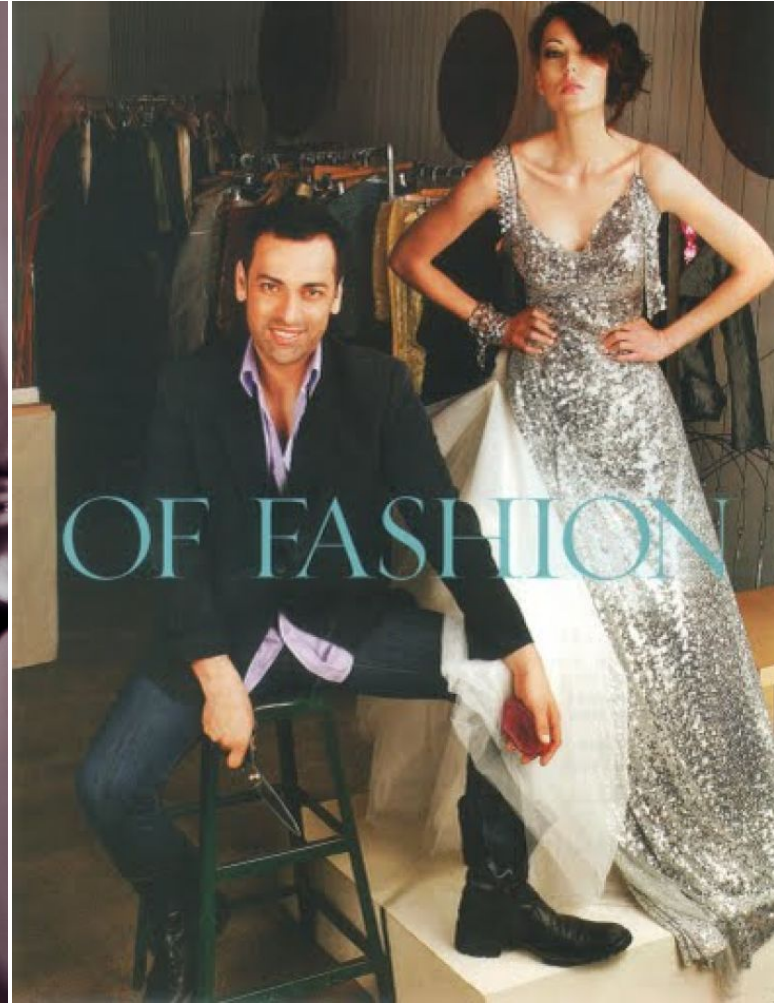

MIPM MODELS

Angela Daun

Height : 5'8" / 173 cm | Bust : 35" / 89 cm | Waist : 25" / 63 cm | Hips : 36" / 92 cm | Shoe : 8.0 US / 6.0 UK | Hair Colour : Brown | Eyes : Hazel