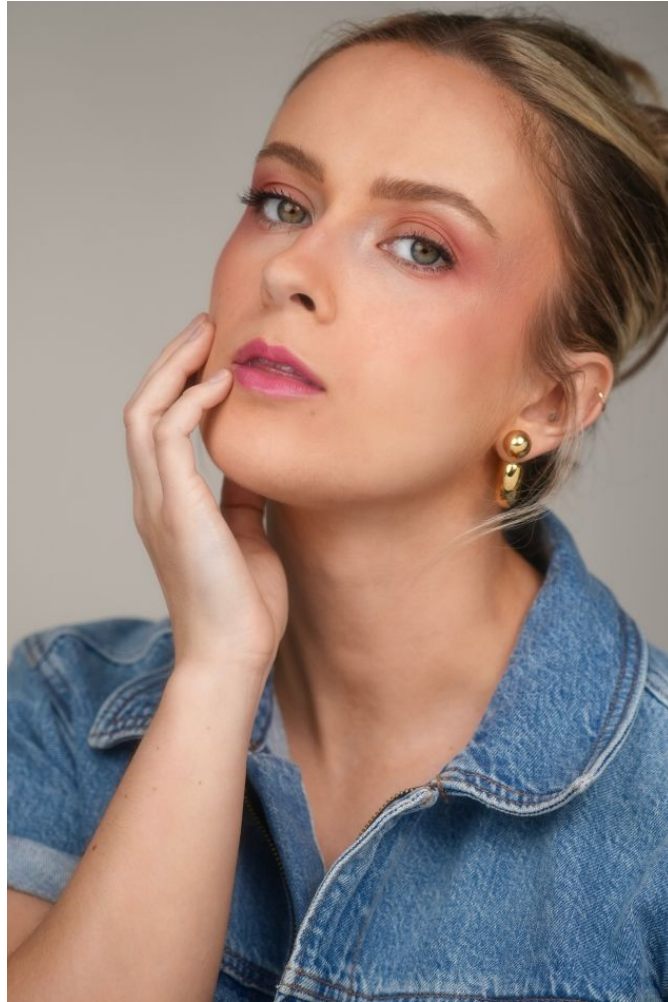

# MPM MODELS

Faith Reed

Height : 5'3" / 160 cm | Bust : 36" / 91 cm | Waist : 28" / 71 cm | Hips : 39" / 99 cm | Shoe : 7.5 US / 5.5 UK | Hair Colour : Blonde | Eyes : Green

# MIPM MODELS

Faith Reed

Height : 5'3" / 160 cm | Bust : 36" / 91 cm | Waist : 28" / 71 cm | Hips : 39" / 99 cm | Shoe : 7.5 US / 5.5 UK | Hair Colour : Blonde | Eyes : Green