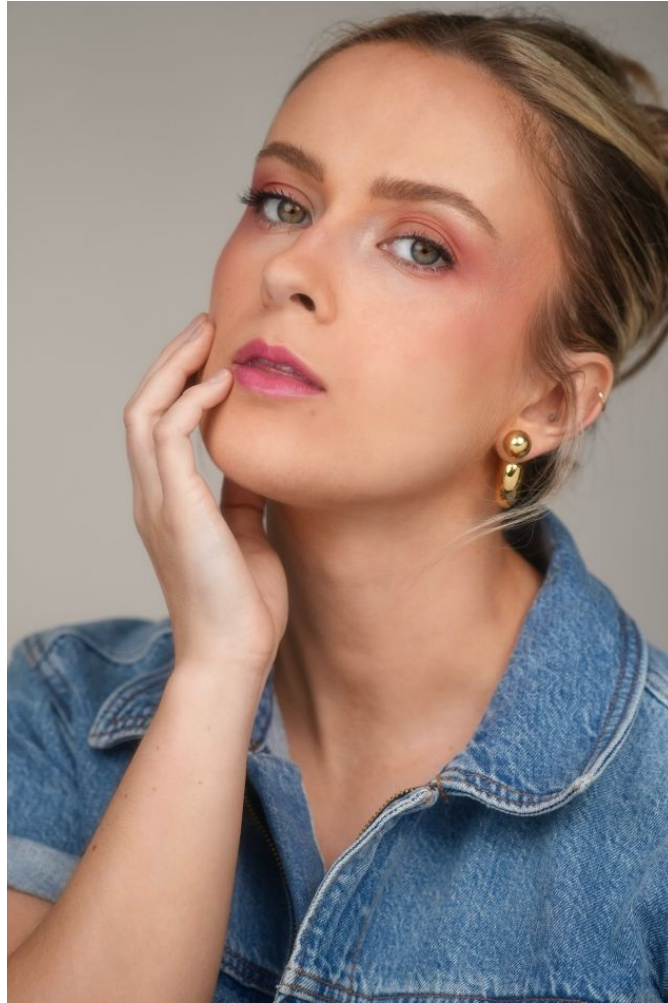

MIPM MODELS

Faith Reed

Height : 5'3" / 160 cm | Bust : 36" / 91 cm | Waist : 28" / 71 cm | Hips : 39" / 99 cm | Shoe : 7.5 US / 5.5 UK | Hair Colour : Blonde | Eyes : Green

MPM MODELS

Faith Reed

Height : 5'3" / 160 cm | Bust : 36" / 91 cm | Waist : 28" / 71 cm | Hips : 39" / 99 cm | Shoe : 7.5 US / 5.5 UK | Hair Colour : Blonde | Eyes : Green

MIPM MODELS

Faith Reed

Height : 5'3" / 160 cm | Bust : 36" / 91 cm | Waist : 28" / 71 cm | Hips : 39" / 99 cm | Shoe : 7.5 US / 5.5 UK | Hair Colour : Blonde | Eyes : Green

MPM MODELS