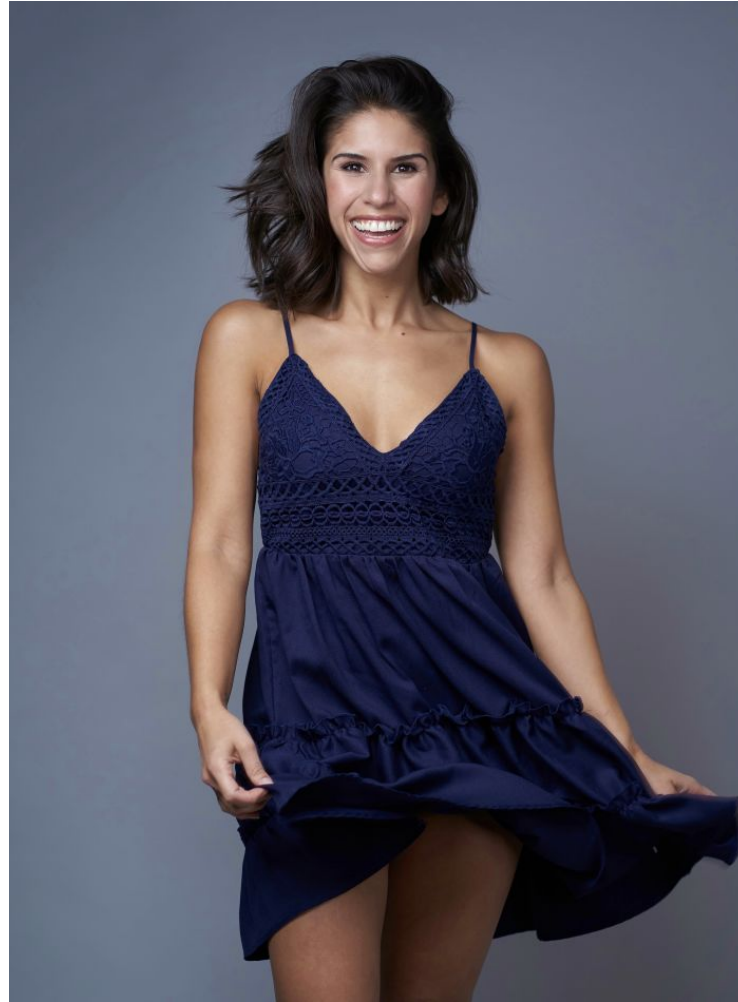

MPM MODELS

Estefany Gomez

Height : 5'4" / 163 cm | Bust : 34" / 86 cm | Waist : 27" / 69 cm | Hips : 37" / 94 cm | Shoe : 7.5 US / 5.5 UK | Hair Colour : Brunette | Eyes : Brown

MPM MODELS

Estefany Gomez

Height : 5'4" / 163 cm | Bust : 34" / 86 cm | Waist : 27" / 69 cm | Hips : 37" / 94 cm | Shoe : 7.5 US / 5.5 UK | Hair Colour : Brunette | Eyes : Brown