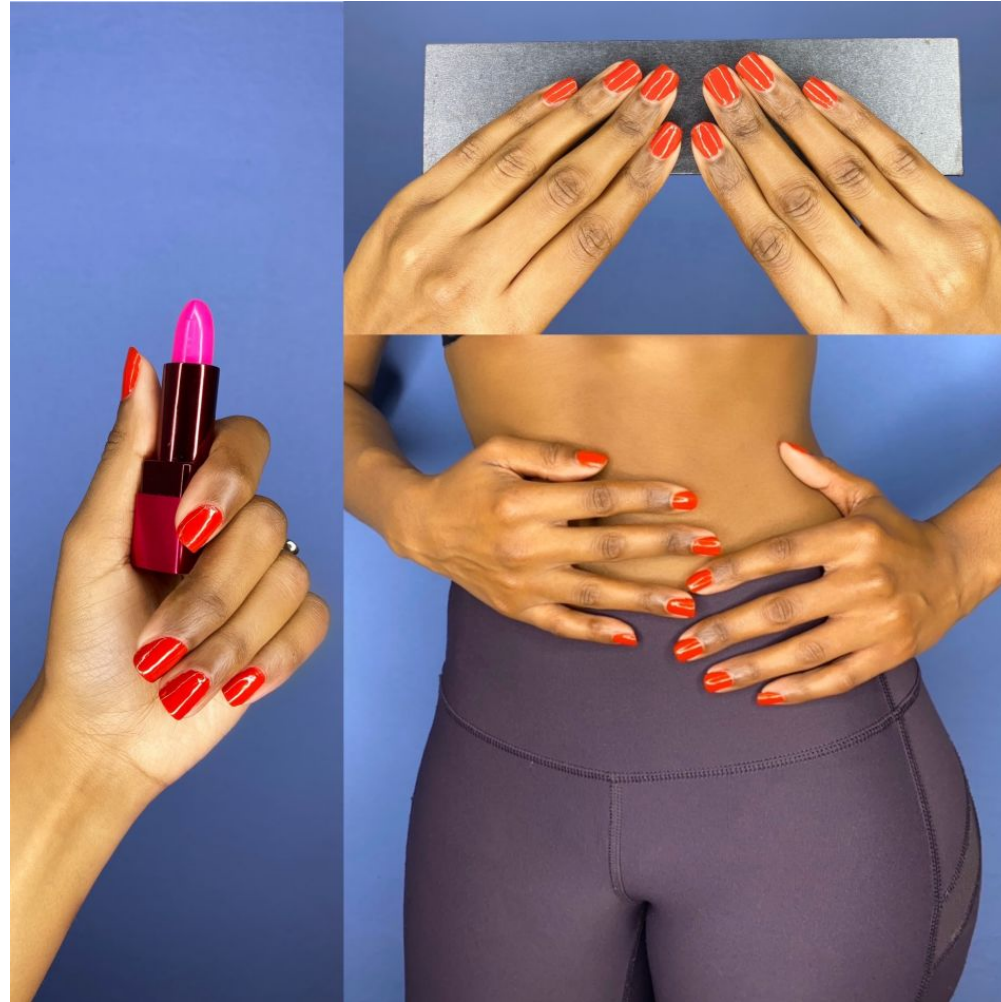

MIPM MODELS

Lauren Mayo

Height : 5'6" / 168 cm | Bust : 34.5" / 88 cm | Waist : 27.5" / 70 cm | Hips : 42" / 107 cm | Shoe : 8.5 US / 6.0 UK | Hair Colour : Dark Brown | Eyes : Brown

MPM MODELS

Lauren Mayo

Height : 5'6" / 168 cm | Bust : 34.5" / 88 cm | Waist : 27.5" / 70 cm | Hips : 42" / 107 cm | Shoe : 8.5 US / 6.0 UK | Hair Colour : Dark Brown | Eyes : Brown

MIPM MODELS

Lauren Mayo

Height : 5'6" / 168 cm | Bust : 34.5" / 88 cm | Waist : 27.5" / 70 cm | Hips : 42" / 107 cm | Shoe : 8.5 US / 6.0 UK | Hair Colour : Dark Brown | Eyes : Brown

MIPM MODELS

Lauren Mayo

Height : 5'6" / 168 cm | Bust : 34.5" / 88 cm | Waist : 27.5" / 70 cm | Hips : 42" / 107 cm | Shoe : 8.5 US / 6.0 UK | Hair Colour : Dark Brown | Eyes : Brown

M P M MODELS

Lauren Mayo