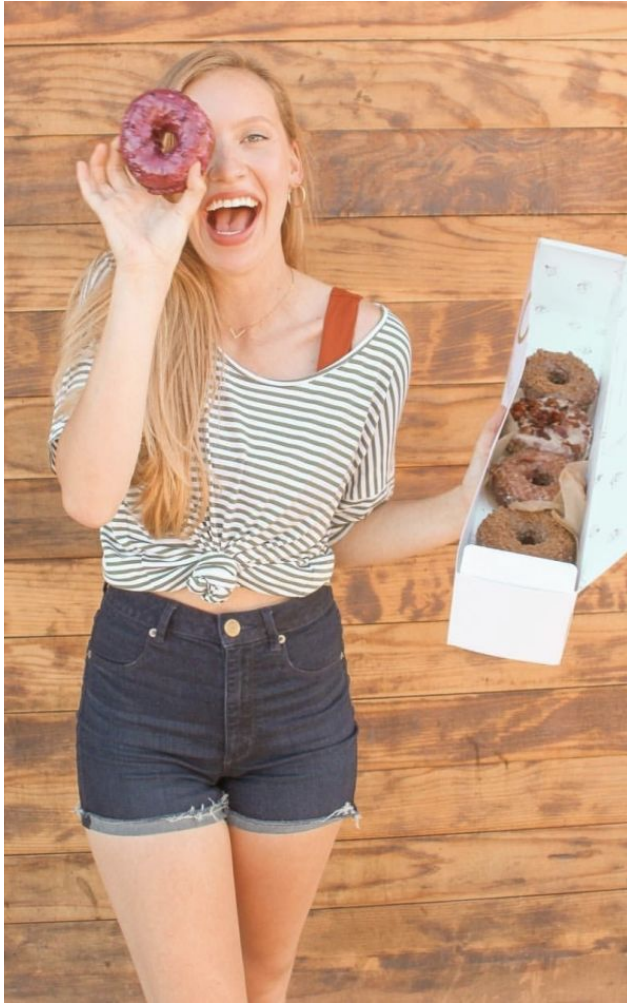

MPM MODELS

Lacey Buchanan

Height : 5'7" / 170 cm | Bust : 35" / 89 cm | Waist : 26" / 66 cm | Hips : 37" / 94 cm | Shoe : 7.5 US / 5.5 UK | Hair Colour : Blonde | Eyes : Green

MIPM MODELS

Lacey Buchanan

Height : 5'7" / 170 cm | Bust : 35" / 89 cm | Waist : 26" / 66 cm | Hips : 37" / 94 cm | Shoe : 7.5 US / 5.5 UK | Hair Colour : Blonde | Eyes : Green

MPM MODELS

Lacey Buchanan

Height : 5'7" / 170 cm | Bust : 35" / 89 cm | Waist : 26" / 66 cm | Hips : 37" / 94 cm | Shoe : 7.5 US / 5.5 UK | Hair Colour : Blonde | Eyes : Green

MPM MODELS

Lacey Buchanan

Height : 5'7" / 170 cm | Bust : 35" / 89 cm | Waist : 26" / 66 cm | Hips : 37" / 94 cm | Shoe : 7.5 US / 5.5 UK | Hair Colour : Blonde | Eyes : Green

MIPM MODELS

Lacey Buchanan

Height : 5'7" / 170 cm | Bust : 35" / 89 cm | Waist : 26" / 66 cm | Hips : 37" / 94 cm | Shoe : 7.5 US / 5.5 UK | Hair Colour : Blonde | Eyes : Green

MPM MODELS

Lacey Buchanan

Height : 5'7" / 170 cm | Bust : 35" / 89 cm | Waist : 26" / 66 cm | Hips : 37" / 94 cm | Shoe : 7.5 US / 5.5 UK | Hair Colour : Blonde | Eyes : Green