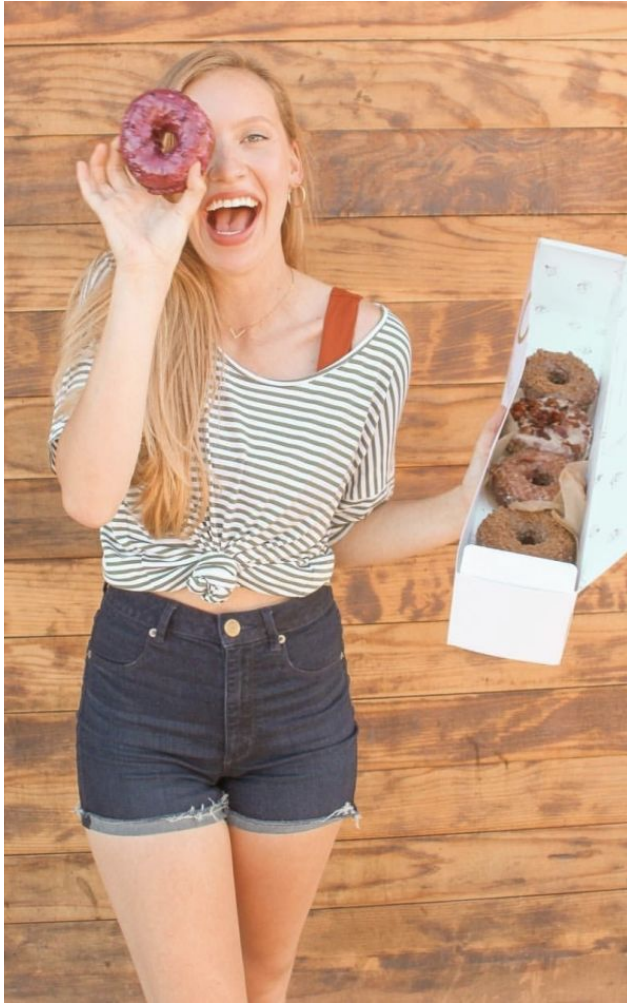

Lacey Buchanan

MPM MODELS

Lacey Buchanan

Height : 5'7" / 170 cm | Bust : 35" / 89 cm | Waist : 26" / 66 cm | Hips : 37" / 94 cm | Shoe : 7.5 US / 5.5 UK | Hair Colour : Blonde | Eyes : Green