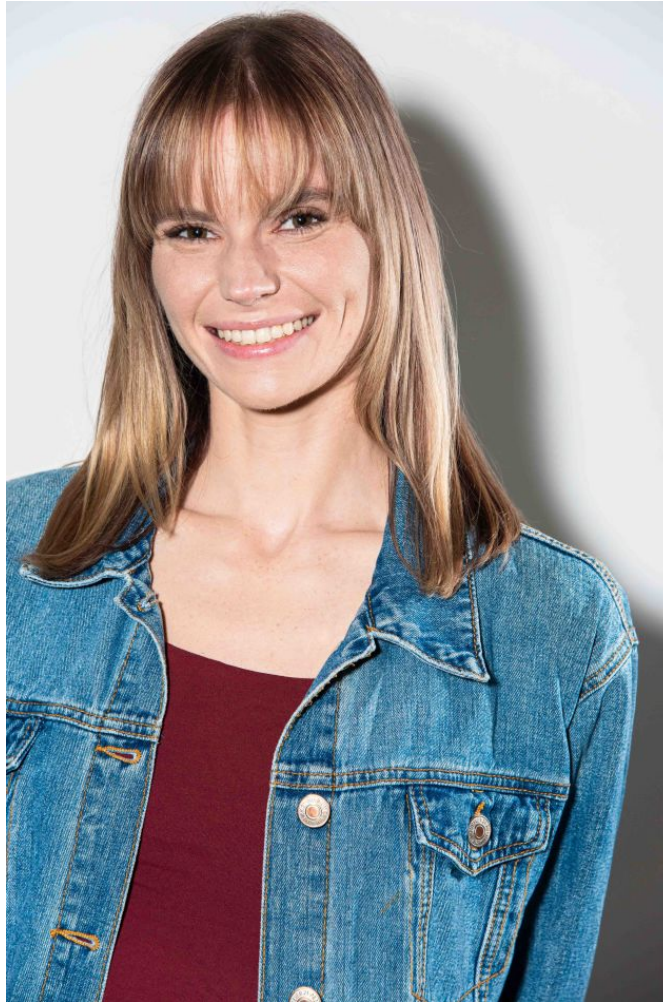

MPM MODELS

Allison Tieg

Height : 5'10" / 178 cm | Bust : 34" / 86 cm | Waist : 26" / 66 cm | Hips : 36" / 91 cm | Shoe : 9.5 US / 7.0 UK | Hair Colour : Dirty Blonde | Eyes : Hazel

MPM MODELS

Allison Tieg

Height : 5'10" / 178 cm | Bust : 34" / 86 cm | Waist : 26" / 66 cm | Hips : 36" / 91 cm | Shoe : 9.5 US / 7.0 UK | Hair Colour : Dirty Blonde | Eyes : Hazel

MPM MODELS

Allison Tieg

Height : 5'10" / 178 cm | Bust : 34" / 86 cm | Waist : 26" / 66 cm | Hips : 36" / 91 cm | Shoe : 9.5 US / 7.0 UK | Hair Colour : Dirty Blonde | Eyes : Hazel