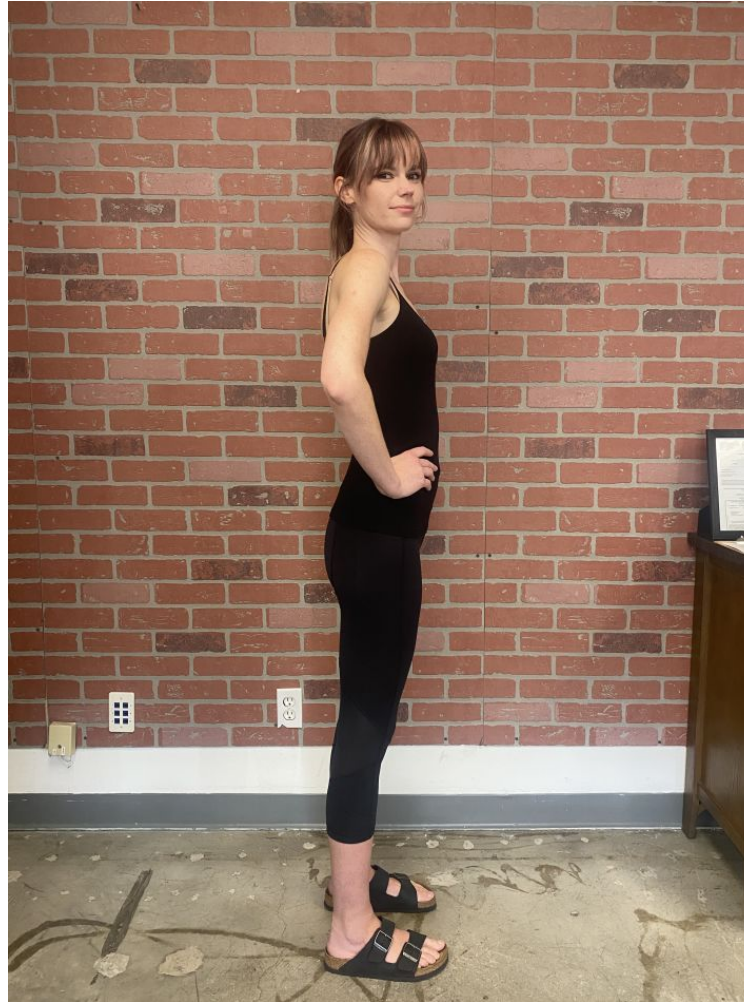

MPM MODELS

Allison Tieg

Height : 5'10" / 178 cm | Bust : 34" / 86 cm | Waist : 26" / 66 cm | Hips : 36" / 91 cm | Shoe : 9.5 US / 7.0 UK | Hair Colour : Dirty Blonde | Eyes : Hazel

MPM MODELS

Allison Tieg

Height : 5'10" / 178 cm | Bust : 34" / 86 cm | Waist : 26" / 66 cm | Hips : 36" / 91 cm | Shoe : 9.5 US / 7.0 UK | Hair Colour : Dirty Blonde | Eyes : Hazel

MPM MODELS

Allison Tieg

Height : 5'10" / 178 cm | Bust : 34" / 86 cm | Waist : 26" / 66 cm | Hips : 36" / 91 cm | Shoe : 9.5 US / 7.0 UK | Hair Colour : Dirty Blonde | Eyes : Hazel

MPM MODELS

Allison Tiegs

Height : 5'10" / 178 cm | Bust : 34" / 86 cm | Waist : 26" / 66 cm | Hips : 36" / 91 cm | Shoe : 9.5 US / 7.0 UK | Hair Colour : Dirty Blonde | Eyes : Hazel