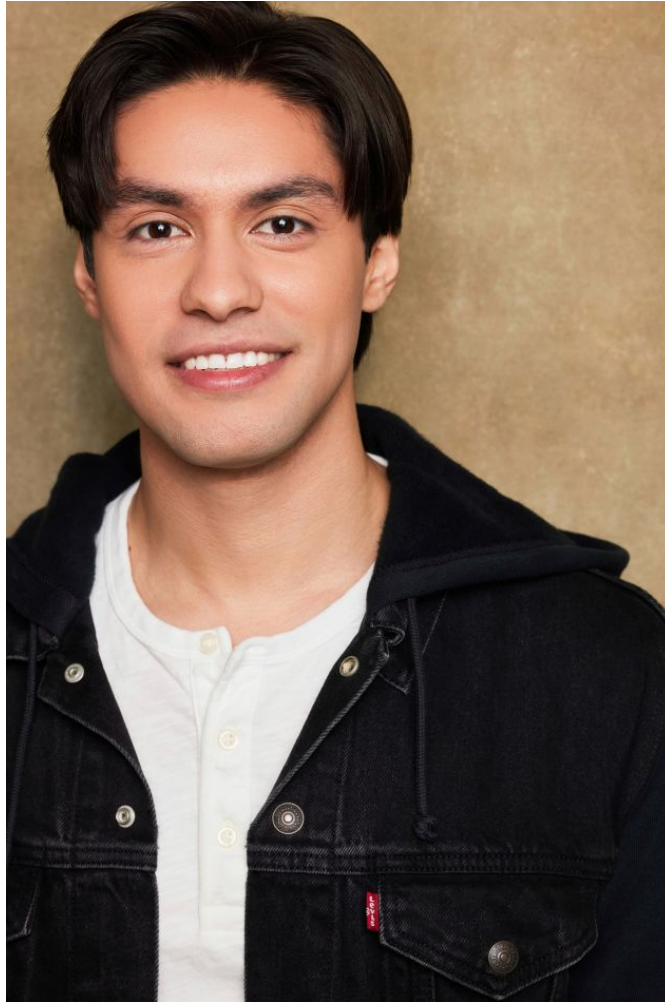

MPM MODELS

Gabriel Nava

Height : 5'7" / 170 cm | Waist : 30" / 76 cm | Chest : 37" / 94 cm | Hips : 36.5" / 93 cm | Hair Colour : Brown | Eyes : Brown

MPM MODELS

Gabriel Nava

Height : 5'7" / 170 cm | Waist : 30" / 76 cm | Chest : 37" / 94 cm | Hips : 36.5" / 93 cm | Hair Colour : Brown | Eyes : Brown