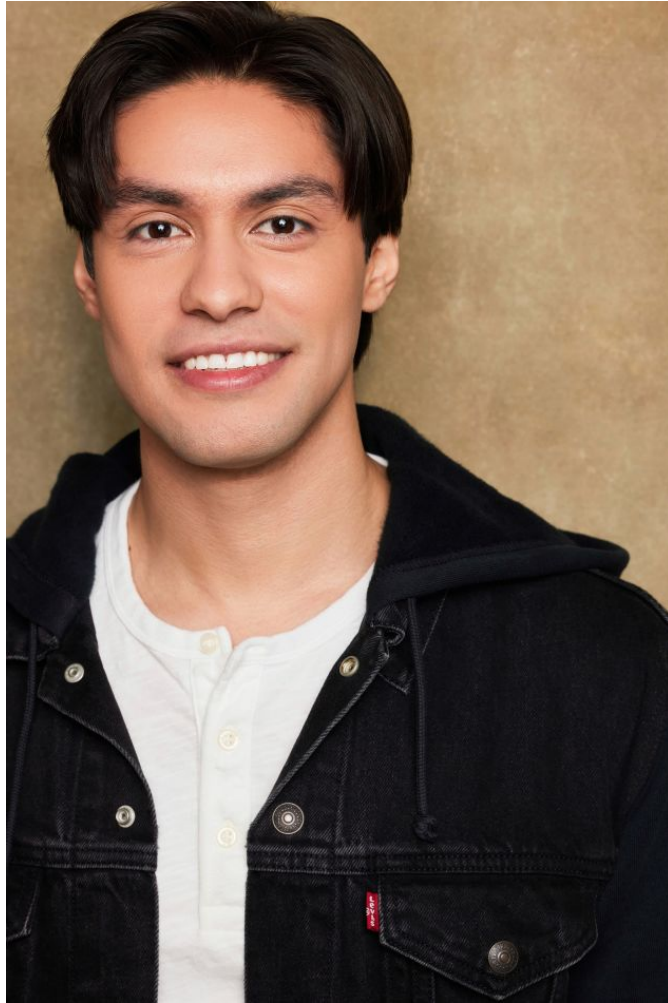

MPM MODELS

Gabriel Nava

Height : 5'7" / 170 cm | Waist : 30" / 76 cm | Chest : 37" / 94 cm | Hips : 36.5" / 93 cm | Hair Colour : Brown | Eyes : Brown

MPM MODELS

Gabriel Nava

Height : 5'7" / 170 cm | Waist : 30" / 76 cm | Chest : 37" / 94 cm | Hips : 36.5" / 93 cm | Hair Colour : Brown | Eyes : Brown